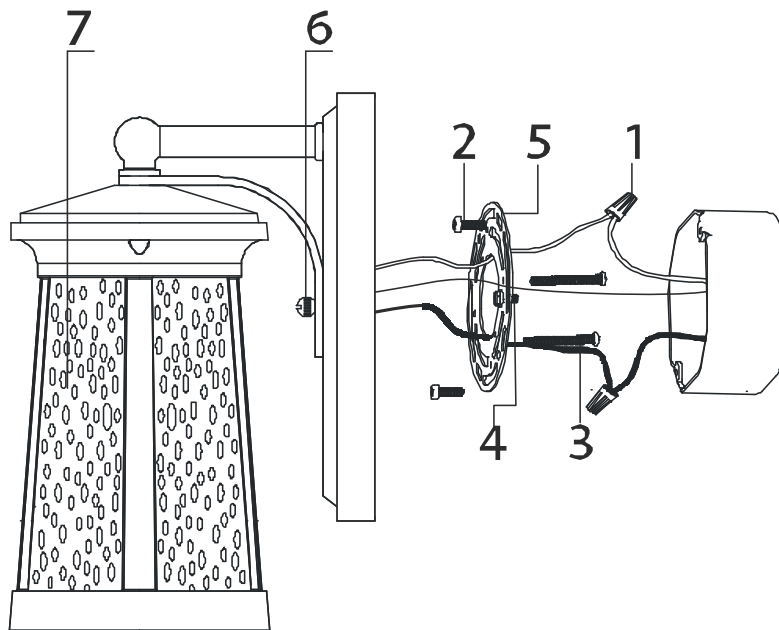

PARK HARBOR™

PHL3102BLK/BLKLED

Woodberry Parts Breakdown

No.	Part Name	Spanish	French	Part No.
1	Wire Connectors (3pcs)	Conectores de cable	Capuchons de connexion	PHSPELBLKCWHDWWTY
2	Outlet Box Screws (2pcs)	Tornillos de la caja eléctrica	Vis de la boîte à prises	
3	Mounting Screws (2pcs)	Tornillos de montaje	Vis de montage	
4	Ground Screw (1pc)	Tornillo a tierra	Vis de borne de terre	
5	Mounting Plate (1pc)	Placa de montaje	Plaque de montage	
6	BLK Cap Nuts (2pcs)	BLK Tuercas ciegas	BLK Écrous borgnes	
7	Glass Shade (1pc)	Pantalla de vidrio	Abat-jour en verre	PHSP3102GLSWTY