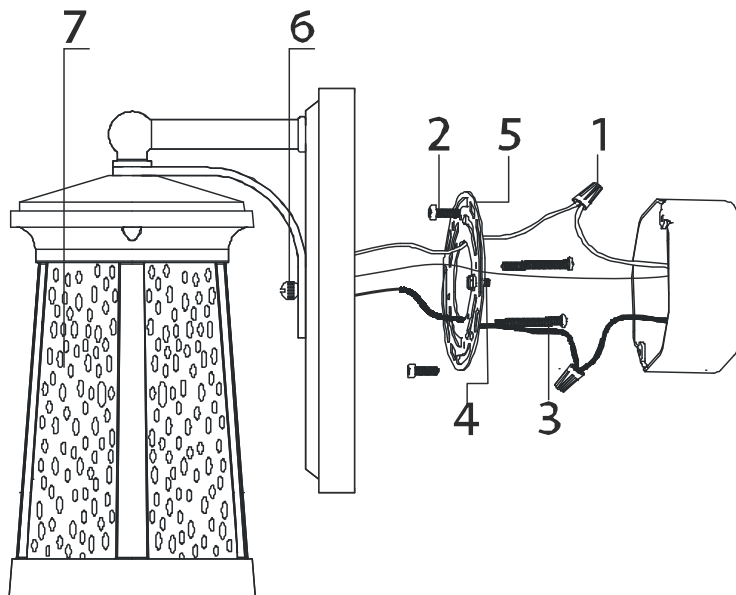

# PARK HARBOR™

PHL3101BLK/BLKLED

No.	Part Name	Spanish	French	Part No.
1	Wire Connectors (3pcs)	Conectores de cable	Capuchons de connexion	PHSPELBLKCWHDWWTY
2	Outlet Box Screws (2pcs)	Tornillos de la caja eléctrica	Vis de la boîte à prises	
3	Mounting Screws (2pcs)	Tornillos de montaje	Vis de montage	
4	Ground Screw (1pc)	Tornillo a tierra	Vis de borne de terre	
5	Mounting Plate (1pc)	Placa de montaje	Plaque de montage	
6	BLK Cap Nuts (2pcs)	BLK Tuercas ciegas	BLK Écrous borgnes	
7	Glass Shade (1pc)	Pantalla de vidrio	Abat-jour en verre	PHSP3101GLSWTY