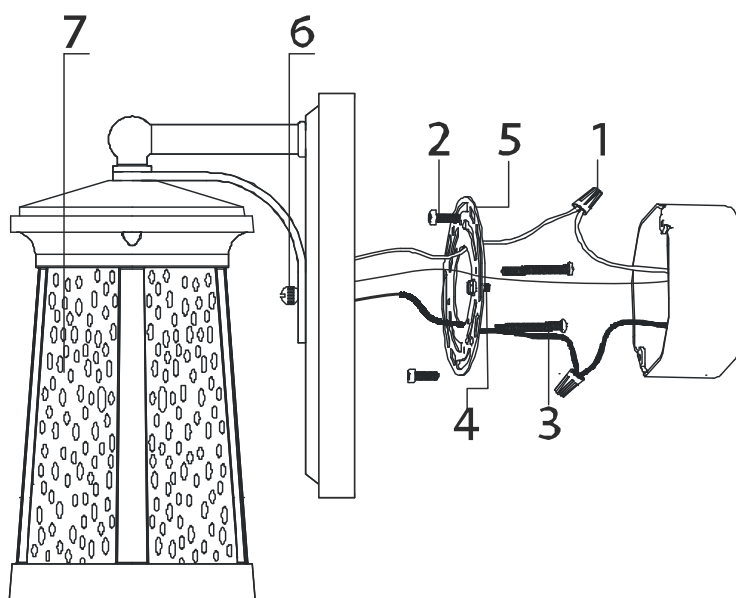

PARK HARBOR™

PHL3101BLK/BLKLED

Woodberry Parts Breakdown

No.	Part Name	Spanish	French	Part No.
1	Wire Connectors (3pcs)	Conectores de cable	Capuchons de connexion	PHSPELBLKCWHDWWTY
2	Outlet Box Screws (2pcs)	Tornillos de la caja eléctrica	Vis de la boîte à prises	
3	Mounting Screws (2pcs)	Tornillos de montaje	Vis de montage	
4	Ground Screw (1pc)	Tornillo a tierra	Vis de borne de terre	
5	Mounting Plate (1pc)	Placa de montaje	Plaque de montage	
6	BLK Cap Nuts (2pcs)	BLK Tuercas ciegas	BLK Écrous borgnes	
7	Glass Shade (1pc)	Pantalla de vidrio	Abat-jour en verre	PHSP3101GLSWTY