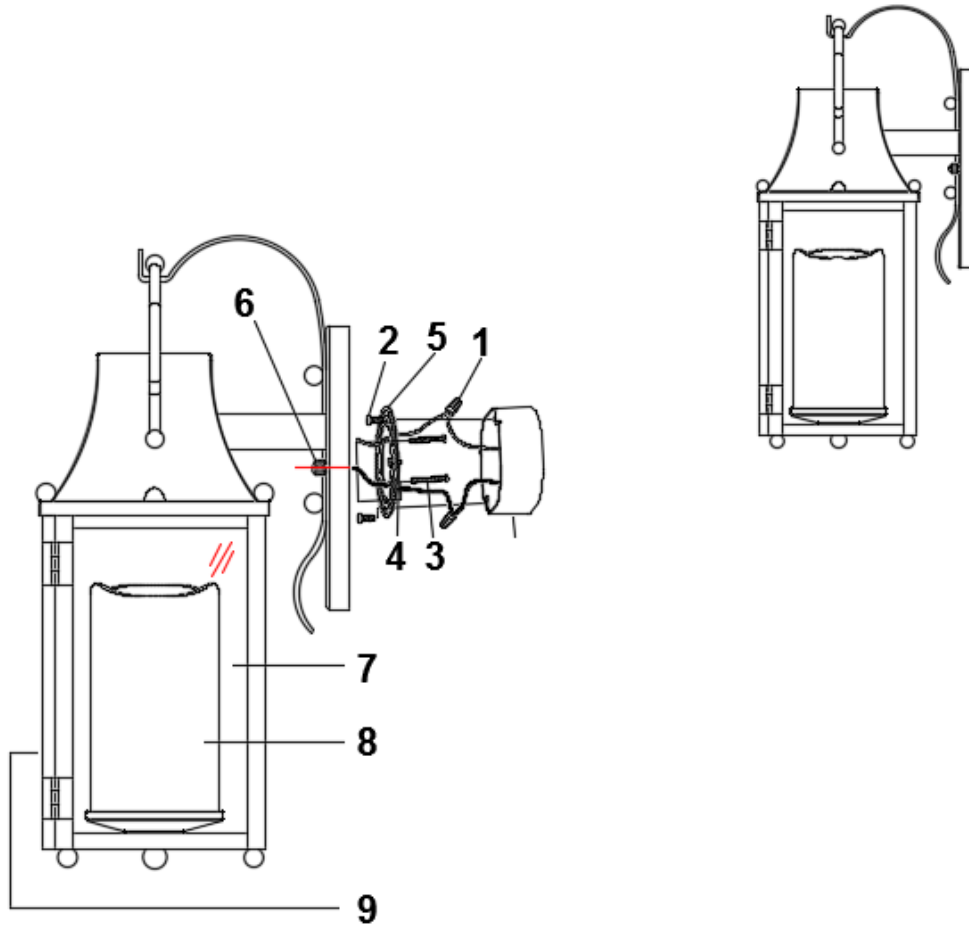

PARK HARBOR™

PHEL3000BR

Whitby Parts Breakdown

No.	Part Name	Spanish	French	Part No.
1	Wire Connectors (3pcs)	Conectores de cable	Capuchons de connexion	PHSPELBRCHWDWWTY
2	Outlet Box Screws (2pcs)	Tornillos de la caja eléctrica	Vis de la boîte à prises	
3	Mounting Screws (2pcs)	Tornillos de montaje	Vis de montage	
4	Ground Screw (1pc)	Tornillo a tierra	Vis de borne de terre	
5	Mounting plate (1pc)	Placa de montaje	Plaque de montage	
6	BR Cap Nuts (2pcs)	BR Tuercas ciegas	BR Écrous borgnes	
7	Side glass panel (4pcs)	Panel de vidrio	Panneau en verre	PHSP3000GLSSWTY(1pc)
8	Glass shade (1pc)	Pantalla de vidrio	Abat-jour en verre	PHSP3000GLSWTY
9	Door Glass panel(1pc)	Panel de vidrio	Panneau en verre	PHSP3000GLSDWTY