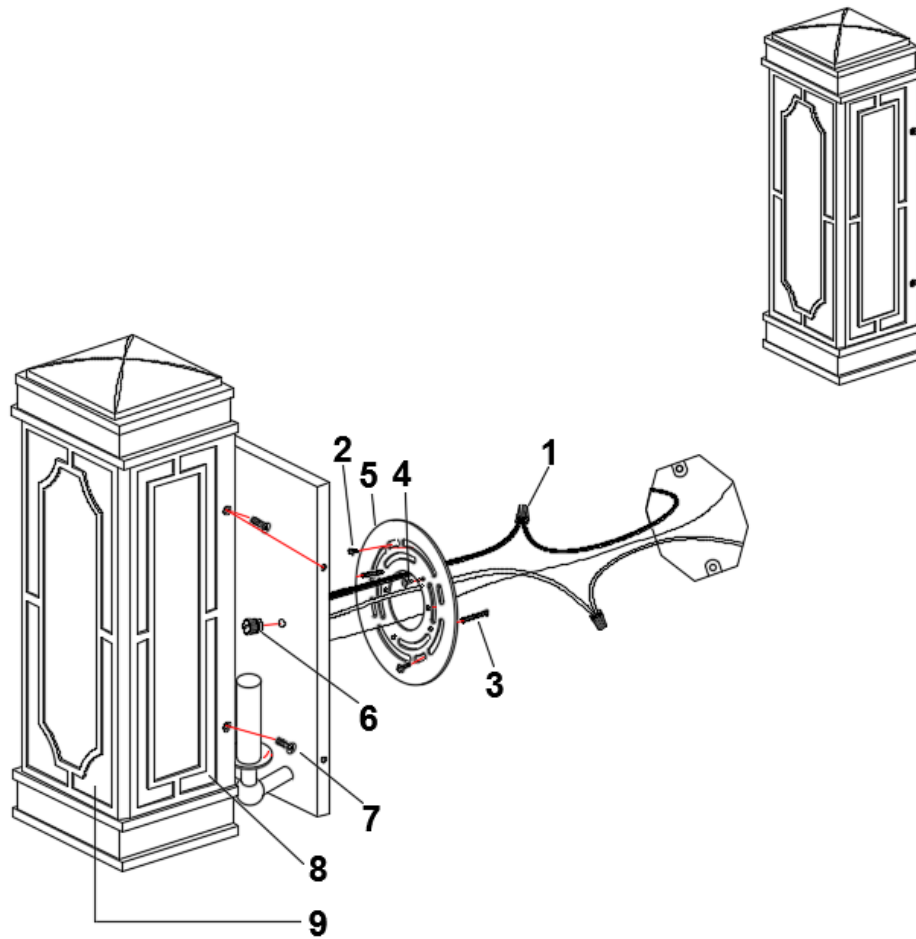

PARK HARBOR™

PHEL2800ORB

No.	Part Name	Spanish	French	Part No.
1	Wire Connectors (3pcs)	Conectores de cable	Capuchons de connexion	PHSPEL2800HDWWTY
2	Outlet Box Screws (2pcs)	Tornillos de la caja eléctrica	Vis de la boîte à prises	
3	Mounting Screws (2pcs)	Tornillos de montaje	Vis de montage	
4	Ground Screw (1pc)	Tornillo a tierra	Vis de borne de terre	
5	Mounting plate (1pc)	Placa de montaje	Plaque de montage	
6	ORB Cap Nuts (2pcs)	ORB Tuercas ciegas	ORB Écrous borgnes	
7	ORB Set screws(4pcs)	ORB Tornillos de sujeción	ORB Vis de blocage	
8	Side Glass panel(2pcs)	Panel de vidrio	Panneau en verre	PHSP2800GLSSWTY(1pc)
9	Front glass panel(1pc)	Panel de vidrio	Panneau en verre	PHSP2800GLSFWTY