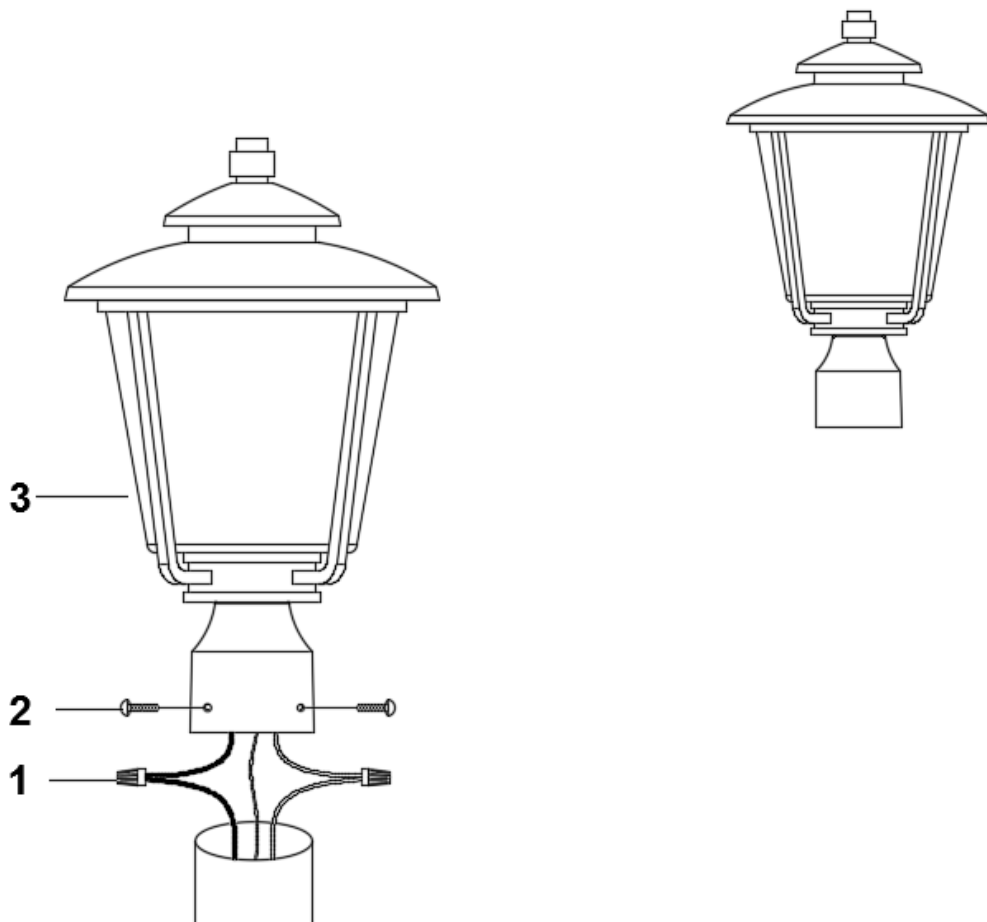

PARK HARBOR™

PHEL1303ORB/ORBLED

Ivy Cottage Parts Breakdown

No.	Part Name	Spanish	French	Part No.
1	Wire Connectors (3pcs)	Conectores de cable	Capuchons de connexion	PHSPELORBPLHDWWTY
2	ORB Mounting Screws (4pcs)	BLK Tornillos de montaje	BLK Vis de montage	
3	Glass shade(1pc)	Pantalla de vidrio	Abat-jour en verre	PHSP1302GLSWTY