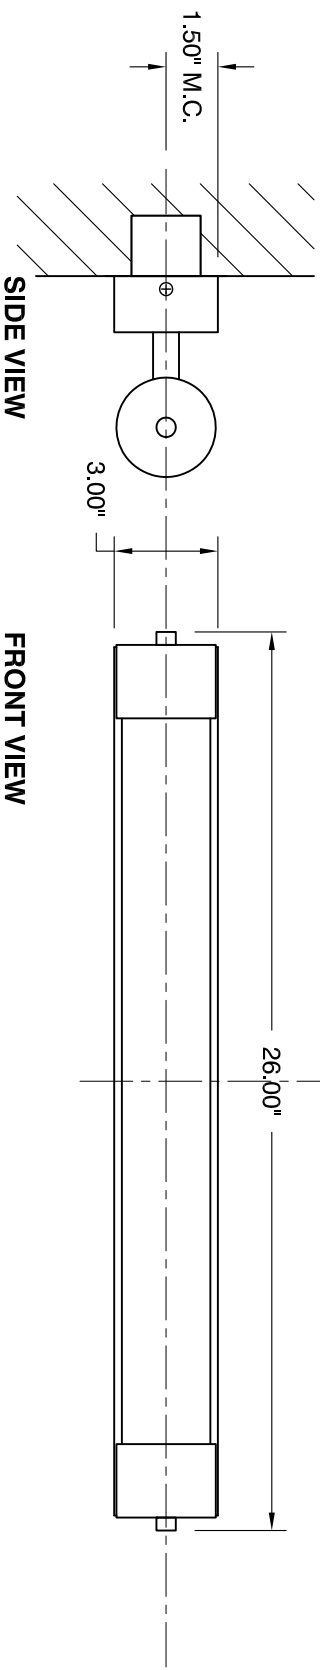

**TOP VIEW**

**SIDE VIEW**

**FRONT VIEW**

**24" HORIZON LED vanity**  
**120v 3-593-14**  
**277v 37-593-14**

OXYGEN LIGHTING ©

<p><b>LAMPING</b></p> <ul style="list-style-type: none"> <li><input type="radio"/> (1x) 12.2w LED array</li> <li><input type="radio"/> 3000K, 350ma</li> <li><input type="radio"/> Initial Lumens: 1752 lm</li> <li><input type="radio"/> Delivered Lumens: TBD</li> <li><input type="radio"/> CRI &gt;80</li> <li><input type="radio"/> Color Consistency: 3 Step MacAdam Ellipse</li> </ul>	<p><b>DRIVER (Dimmable)</b></p> <ul style="list-style-type: none"> <li><input type="radio"/> (1x) 0-10v &amp; Reverse Phase Dimming Constant Current, 12w, 350ma</li> </ul>	<p><b>METAL FINISHES</b></p> <ul style="list-style-type: none"> <li><input type="radio"/> 14 - Polished Chrome</li> <li><input type="radio"/> 24 - Satin Nickel</li> </ul>	<p><b>DIMENSIONS</b></p> <ul style="list-style-type: none"> <li><input type="radio"/> 26.00" (w) x 3.00" (h) x 5.81" (ext.)</li> </ul>	<p><b>INSTALLATION</b></p> <ul style="list-style-type: none"> <li><input type="radio"/> 2" x 3" J-Box</li> <li><input type="radio"/> ETL Dry/Damp Listed</li> <li><input type="radio"/> Conforms to UL STD 1598 Certified CAN/CSA STD C22.2 No. 250.0</li> </ul>
<p><b>INPUT VOLTAGE</b></p> <ul style="list-style-type: none"> <li><input type="radio"/> 120v OR 277v 50/60Hz</li> </ul>	<p><b>DIFFUSER</b></p> <ul style="list-style-type: none"> <li><input type="radio"/> Matte White Acrylic</li> </ul>			

Sample Catalog Number

Series #	Finish	=	Catalog Number
3-593	24	=	3-593-24