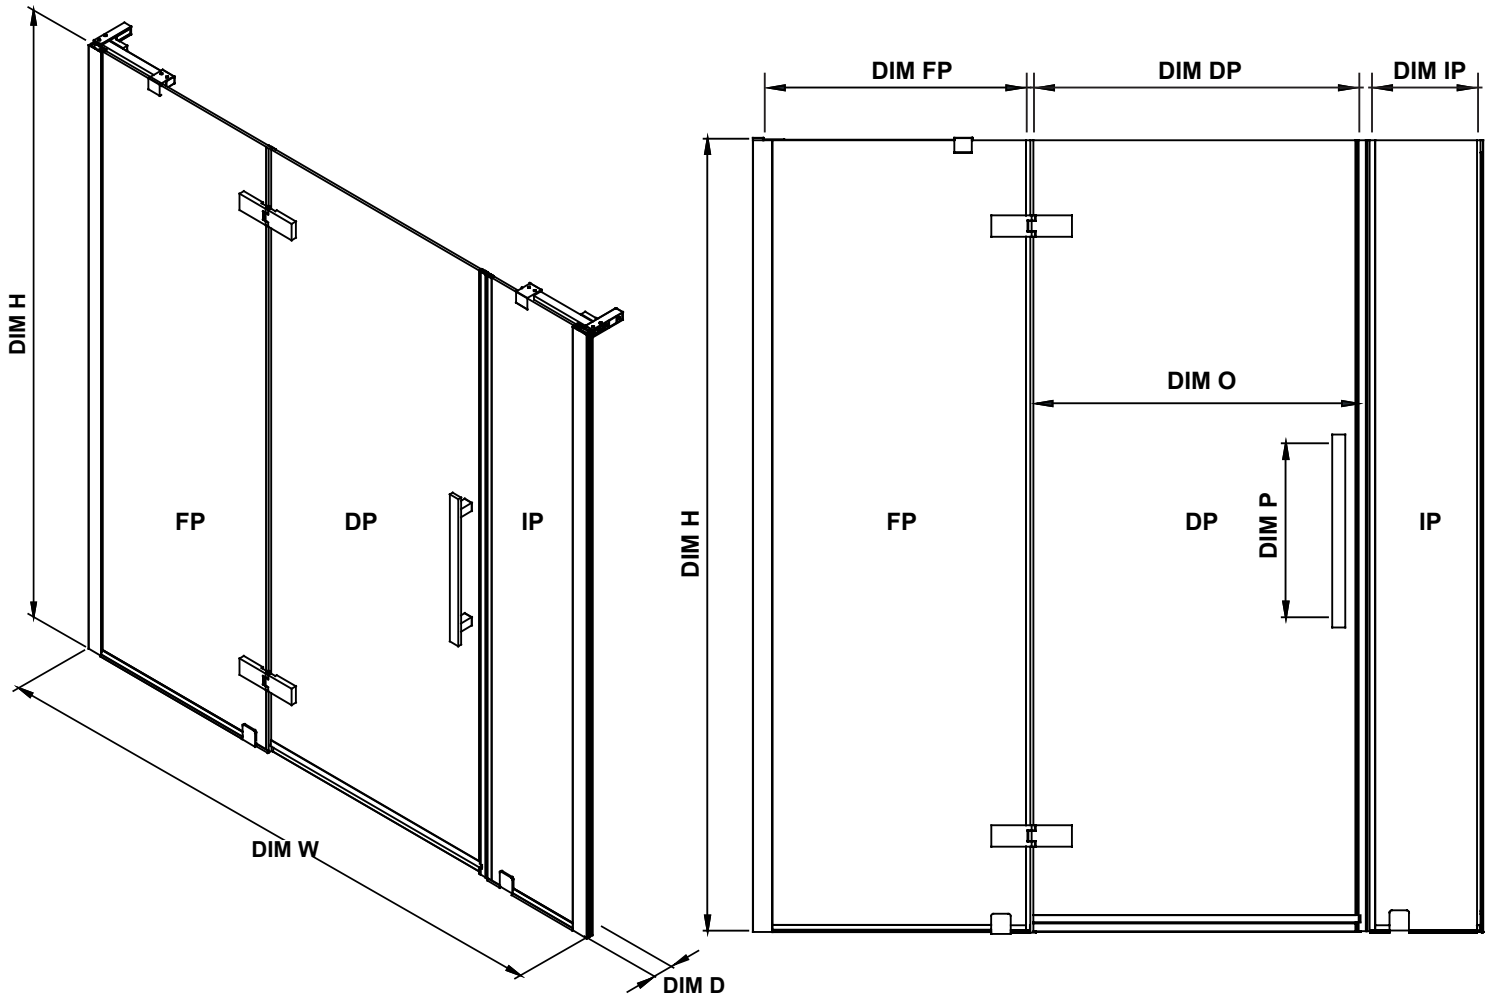

**SHOWER DIMENSIONS
DIMENSIONS DE LA DOUCHE
DIMENSIONES DE LA DUCHA**

**SHOWER IMPERIAL MEASUREMENTS (INCHES)
DOUCHE MESURES IMPÉRIALES (POUCES)
DUCHA MEDIDAS IMPERIALES (PULGADAS)**

TAMPA	FP	DP	IP	W MIN	W MAX	H	O	P	E MIN	E MAX	Support Bar
48in	FPB10 (9 3/4in)	DPB24 (23 9/16in)	IP10 (9 5/8in)	45 11/16	46 7/8	72	23 3/8	13 3/4	45 11/16	46 7/8	✓
54in	FPB10 (9 3/4in)	DPB30 (23 9/16in)	IP10 (9 5/8in)	51 11/16	52 7/8	72	29 3/8	13 3/4	51 11/16	52 7/8	✓
60in	FPB24 (23 3/4in)	DPB24 (29 9/16in)	IP08 (7 5/8in)	57 3/4	58 13/16	72	23 3/8	13 3/4	57 3/4	58 13/16	✓
72in	FPB10 (9 3/4in)	DPB24 (23 9/16in)	IP33 (32 15/16in)	69	70 3/16	72	23 3/8	13 3/4	69	70 3/16	✓

**SHOWER METRIC MEASUREMENTS (MILLIMETERS)
DOUCHE MESURES MÉTRIQUES (MILLIMÈTRES)
DUCHA MEDIDAS MÉTRICAS (MILÍMETROS)**

TAMPA	FP	DP	IP	W MIN	W MAX	H	O	P	E MIN	E MAX	Support Bar
48in	FPB10 (247mm)	DPB24 (599mm)	IP10 (245mm)	1161	1191	1829	594	350	1161	1191	✓
54in	FPB10 (247mm)	DPB30 (751mm)	IP10 (245mm)	1313	1343	1829	746	350	1313	1343	✓
60in	FPB24 (603mm)	DPB24 (599mm)	IP08 (194mm)	1466	1494	1829	594	350	1466	1494	✓
72in	FPB10 (247mm)	DPB24 (599mm)	IP33 (836mm)	1752	1782	1829	594	350	1752	1782	✓