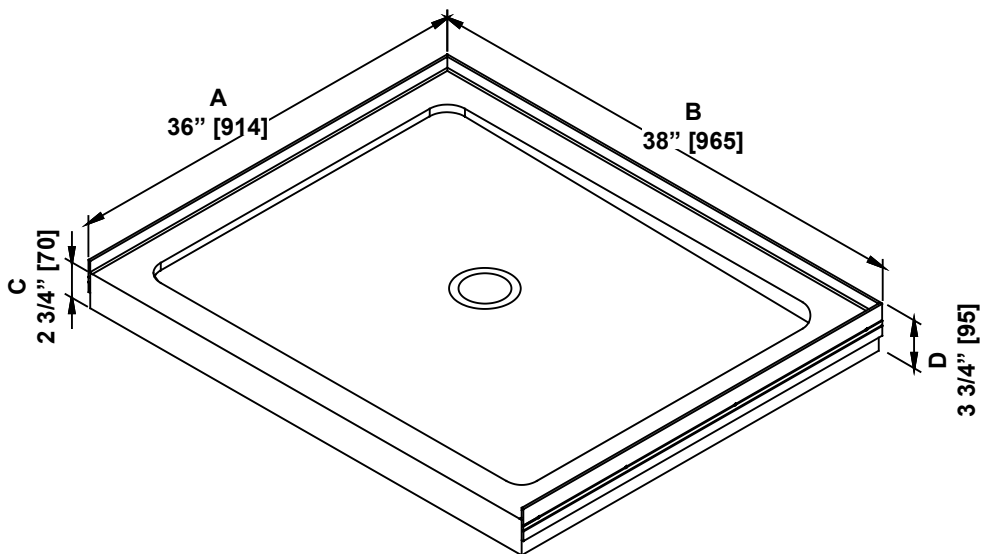

**SHOWER BASE DIMENSIONS  
DIMENSIONS DE LA BASE DE DOUCHE  
DIMENSIONES DEL PLATO DE DUCHA**

	Measurements Mesures Medidas
A	Side flange width Largeur de la bride de côté Ancho de la brida lateral
B	Back flange width Largeur de la bride arrière Ancho de la brida trasera
C	Threshold height (Without flange) Hauteur du seuil (Sans la bride) Altura umbral (Sin brida)
D	Shower base height (With flange) Hauteur de la base de douche (Avec bride) Altura de la base de la ducha (Con brida)
E	Threshold width Largeur du seuil Ancho de umbral
F	Drain distance from the backside Distance du drain de l'arrière Distancia del desagüe desde la parte trasera
G	Drain distance from the side Distance du drain du côté Distancia al desagüe desde un lado
H	Drain opening diameter Diamètre du drain Diámetro del drenaje

**Measures: inch [millimeter]  
Mesures: pouce [millimètre]  
Medidas: pulgadas [milímetros]**