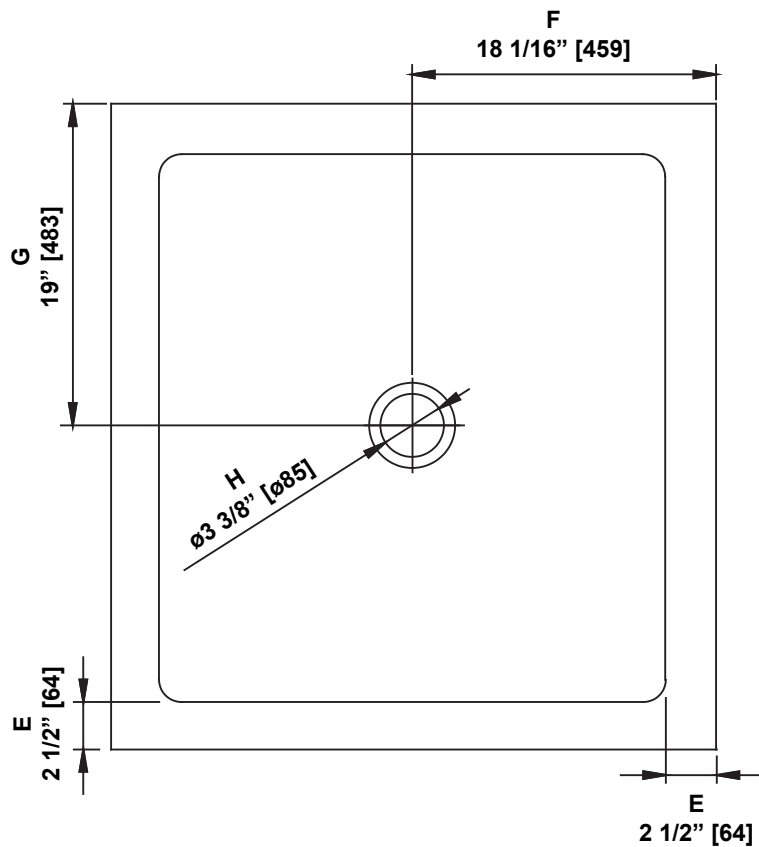

**SHOWER BASE DIMENSIONS  
DIMENSIONS DE LA BASE DE DOUCHE  
DIMENSIONES DEL PLATO DE DUCHA**

	Measurements Mesures Medidas
A	Side flange width Largeur de la bride de côté Ancho de la brida lateral
B	Back flange width Largeur de la bride arrière Ancho de la brida trasera
C	Threshold height (Without flange) Hauteur du seuil (Sans la bride) Altura umbral (Sin brida)
D	Shower base height (With flange) Hauteur de la base de douche (Avec bride) Altura de la base de la ducha (Con brida)
E	Threshold width Largeur du seuil Ancho de umbral
F	Drain distance from the backside Distance du drain de l'arrière Distancia del desagüe desde la parte trasera
G	Drain distance from the side Distance du drain du côté Distancia al desagüe desde un lado
H	Drain opening diameter Diamètre du drain Diámetro del drenaje

**Measures: inch [millimeter]  
Mesures: pouce [millimètre]  
Medidas: pulgadas [milímetros]**