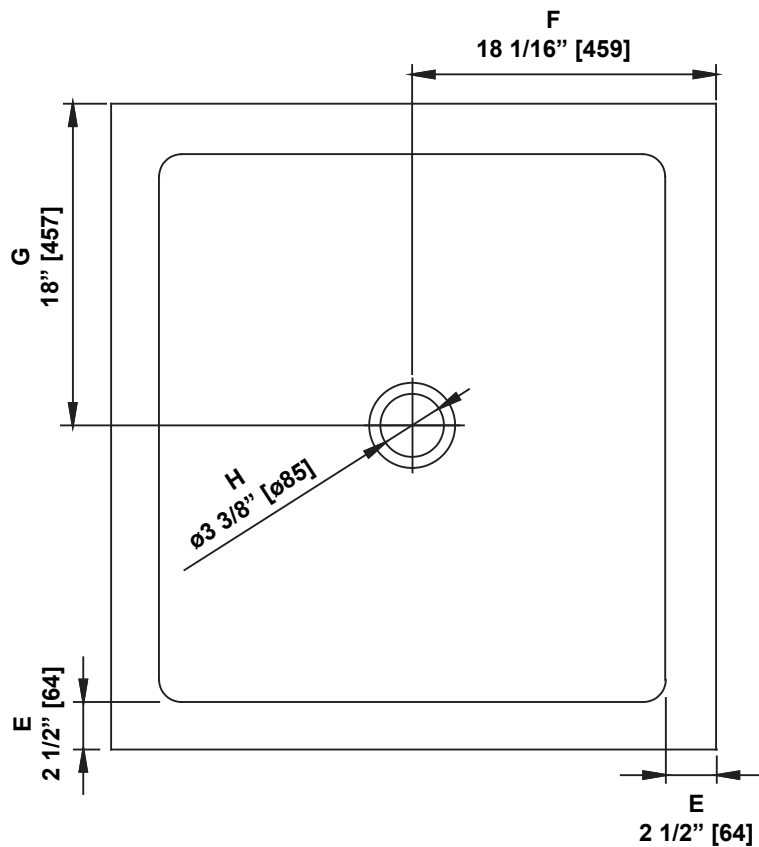

**SHOWER BASE DIMENSIONS  
DIMENSIONS DE LA BASE DE DOUCHE  
DIMENSIONES DEL PLATO DE DUCHA**

	Measurements Mesures Medidas
A	Side flange width Largeur de la bride de côté Ancho de la brida lateral
B	Back flange width Largeur de la bride arrière Ancho de la brida trasera
C	Threshold height (Without flange) Hauteur du seuil (Sans la bride) Altura umbral (Sin brida)
D	Shower base height (With flange) Hauteur de la base de douche (Avec bride) Altura de la base de la ducha (Con brida)
E	Threshold width Largeur du seuil Ancho de umbral
F	Drain distance from the backside Distance du drain de l'arrière Distancia del desagüe desde la parte trasera
G	Drain distance from the side Distance du drain du côté Distancia al desagüe desde un lado
H	Drain opening diameter Diamètre du drain Diámetro del drenaje

**Measures: inch [millimeter]  
Mesures: pouce [millimètre]  
Medidas: pulgadas [milímetros]**