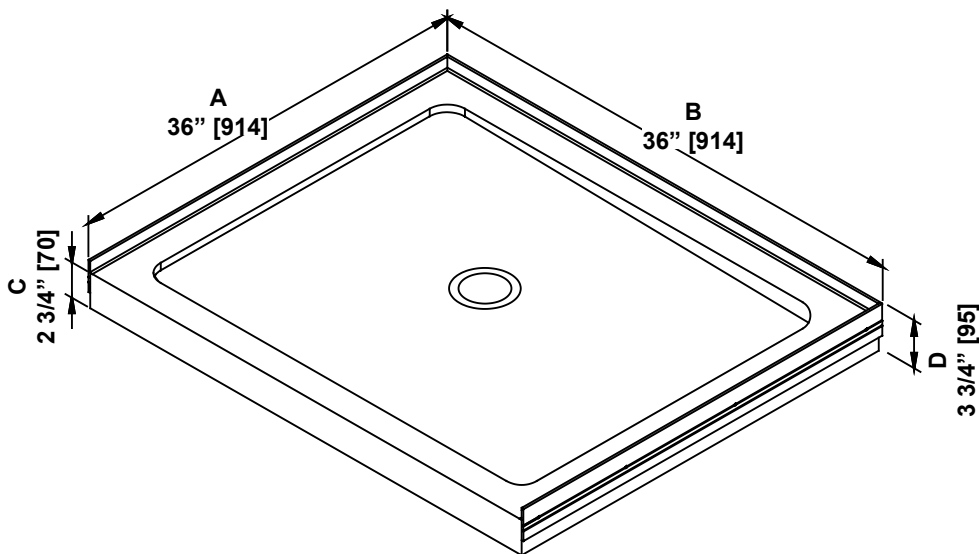

**SHOWER BASE DIMENSIONS  
DIMENSIONS DE LA BASE DE DOUCHE  
DIMENSIONES DEL PLATO DE DUCHA**

	Measurements Mesures Medidas
A	Side flange width Largeur de la bride de côté Ancho de la brida lateral
B	Back flange width Largeur de la bride arrière Ancho de la brida trasera
C	Threshold height (Without flange) Hauteur du seuil (Sans la bride) Altura umbral (Sin brida)
D	Shower base height (With flange) Hauteur de la base de douche (Avec bride) Altura de la base de la ducha (Con brida)
E	Threshold width Largeur du seuil Ancho de umbral
F	Drain distance from the backside Distance du drain de l'arrière Distancia del desagüe desde la parte trasera
G	Drain distance from the side Distance du drain du côté Distancia al desagüe desde un lado
H	Drain opening diameter Diamètre du drain Diámetro del drenaje

**Measures: inch [millimeter]  
Mesures: pouce [millimètre]  
Medidas: pulgadas [milímetros]**