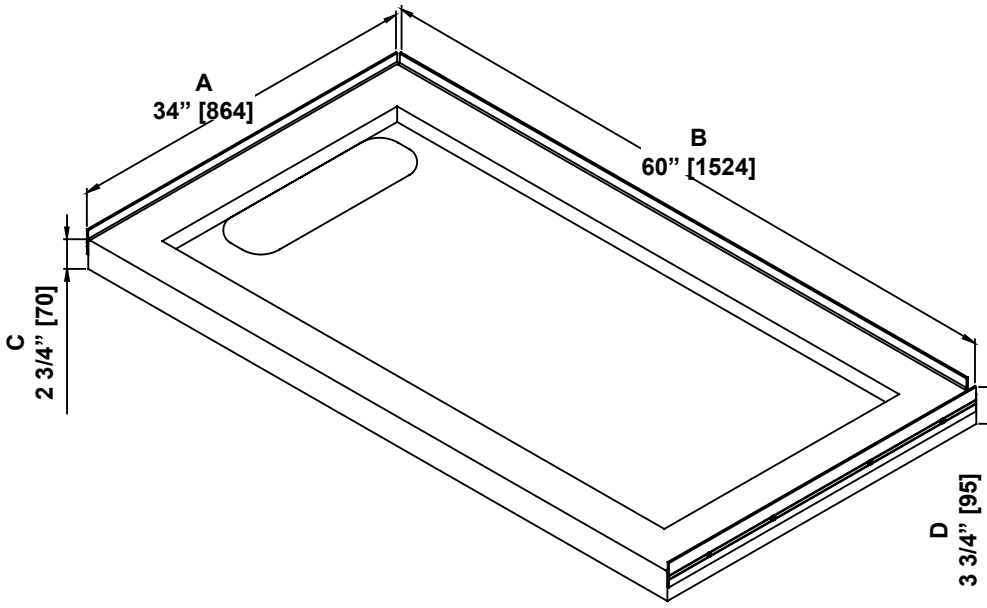

**SHOWER BASE DIMENSIONS
DIMENSIONS DE LA BASE DE DOUCHE
DIMENSIONES DEL PLATO DE DUCHA**

	Measurements Mesures Medidas
A	Side flange width Largeur de la bride de côté Ancho de la brida lateral
B	Back flange width Largeur de la bride arrière Ancho de la brida trasera
C	Threshold height (Without flange) Hauteur du seuil (Sans la bride) Altura umbral (Sin brida)
D	Shower base height (With flange) Hauteur de la base de douche (Avec brida) Altura de la base de la ducha (Con brida)
E	Threshold width Largeur du seuil Ancho de umbral
F	Drain distance from the backside Distance du drain de l'arrière Distancia del desagüe desde la parte trasera
G	Drain distance from the side Distance du drain du côté Distancia al desagüe desde un lado
H	Drain opening diameter Diamètre du drain Diámetro del drenaje

**Measures: inch [millimeter]
Mesures: pouce [millimètre]
Medidas: pulgadas [milímetros]**