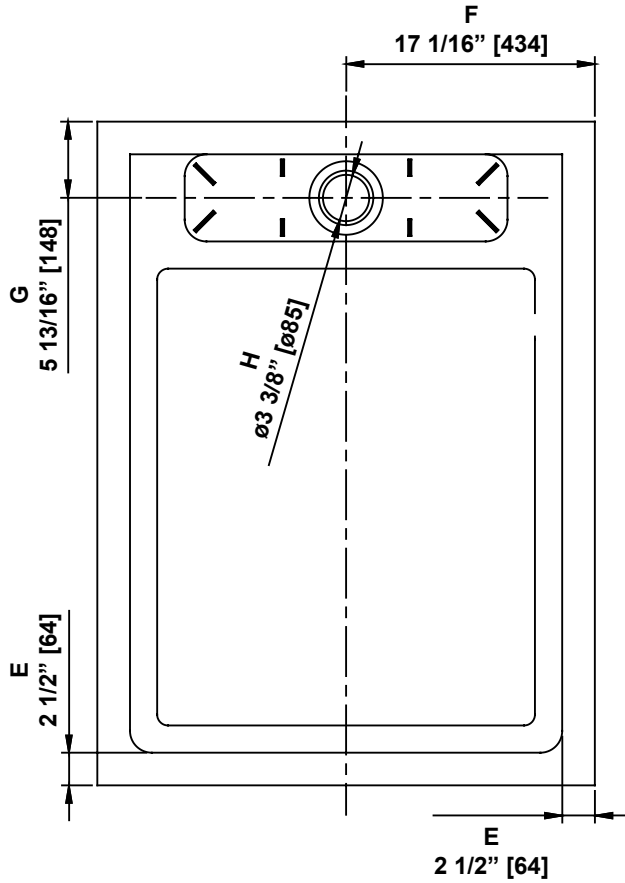

**SHOWER BASE DIMENSIONS
DIMENSIONS DE LA BASE DE DOUCHE
DIMENSIONES DEL PLATO DE DUCHA**

	Measurements Mesures Medidas
A	Side flange width Largeur de la bride de côté Ancho de la brida lateral
B	Back flange width Largeur de la bride arrière Ancho de la brida trasera
C	Threshold height (Without flange) Hauteur du seuil (Sans la bride) Altura umbral (Sin brida)
D	Shower base height (With flange) Hauteur de la base de douche (Avec brida) Altura de la base de la ducha (Con brida)
E	Threshold width Largeur du seuil Ancho de umbral
F	Drain distance from the backside Distance du drain de l'arrière Distancia del desagüe desde la parte trasera
G	Drain distance from the side Distance du drain du côté Distancia al desagüe desde un lado
H	Drain opening diameter Diamètre du drain Diámetro del drenaje

**Measures: inch [millimeter]
Mesures: pouce [millimètre]
Medidas: pulgadas [milímetros]**