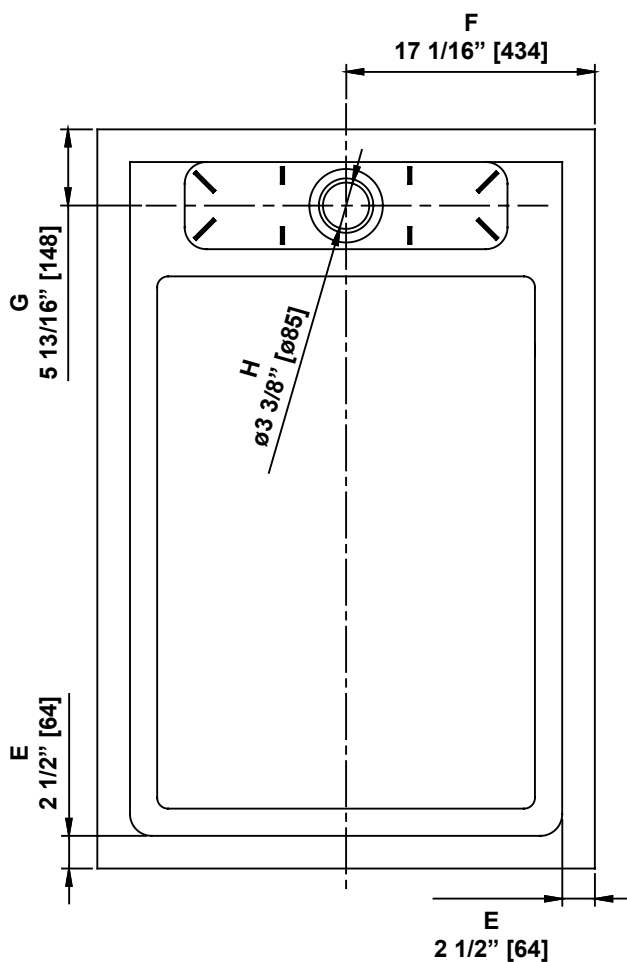

**SHOWER BASE DIMENSIONS
DIMENSIONS DE LA BASE DE DOUCHE
DIMENSIONES DEL PLATO DE DUCHA**

	Measurements Mesures Medidas
A	Side flange width Largeur de la bride de côté Ancho de la brida lateral
B	Back flange width Largeur de la bride arrière Ancho de la brida trasera
C	Threshold height (Without flange) Hauteur du seuil (Sans la bride) Altura umbral (Sin brida)
D	Shower base height (With flange) Hauteur de la base de douche (Avec brida) Altura de la base de la ducha (Con brida)
E	Threshold width Largeur du seuil Ancho de umbral
F	Drain distance from the backside Distance du drain de l'arrière Distancia del desagüe desde la parte trasera
G	Drain distance from the side Distance du drain du côté Distancia al desagüe desde un lado
H	Drain opening diameter Diamètre du drain Diámetro del drenaje

**Measures: inch [millimeter]
Mesures: pouce [millimètre]
Medidas: pulgadas [milímetros]**