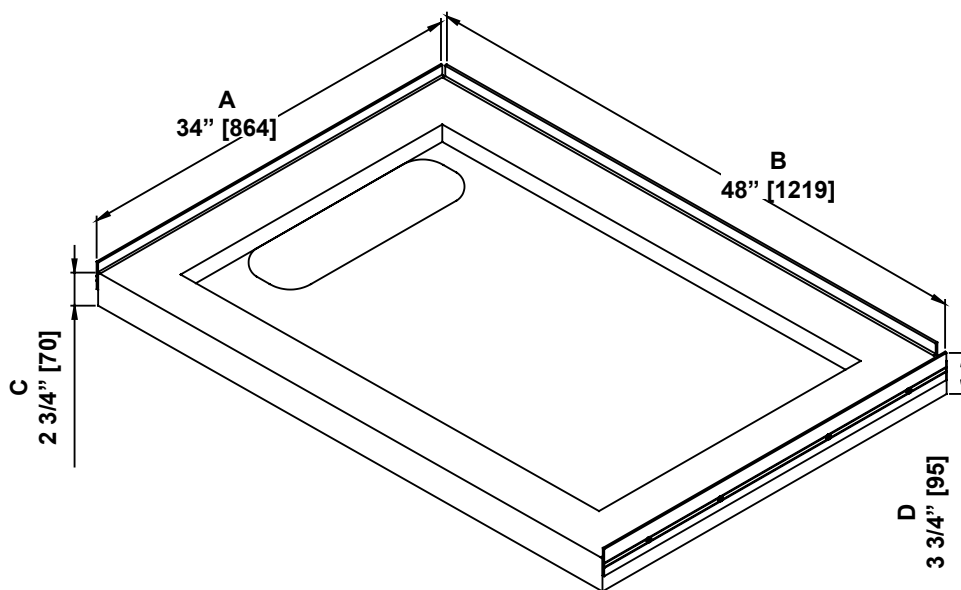

**SHOWER BASE DIMENSIONS
DIMENSIONS DE LA BASE DE DOUCHE
DIMENSIONES DEL PLATO DE DUCHA**

	Measurements Mesures Medidas
A	Side flange width Largeur de la bride de côté Ancho de la brida lateral
B	Back flange width Largeur de la bride arrière Ancho de la brida trasera
C	Threshold height (Without flange) Hauteur du seuil (Sans la bride) Altura umbral (Sin brida)
D	Shower base height (With flange) Hauteur de la base de douche (Avec brida) Altura de la base de la ducha (Con brida)
E	Threshold width Largeur du seuil Ancho de umbral
F	Drain distance from the backside Distance du drain de l'arrière Distancia del desagüe desde la parte trasera
G	Drain distance from the side Distance du drain du côté Distancia al desagüe desde un lado
H	Drain opening diameter Diamètre du drain Diámetro del drenaje

**Measures: inch [millimeter]
Mesures: pouce [millimètre]
Medidas: pulgadas [milímetros]**