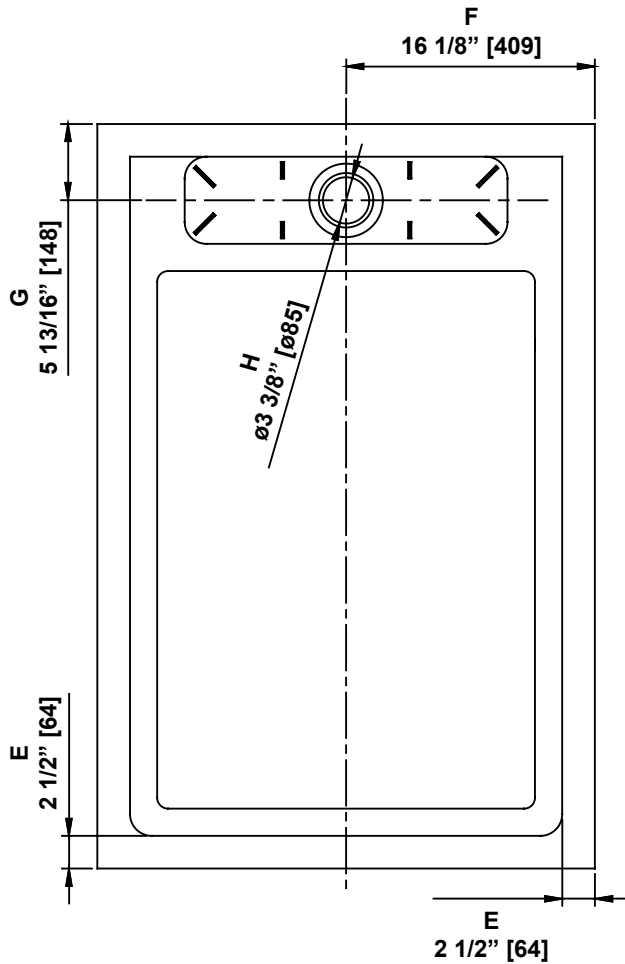

**SHOWER BASE DIMENSIONS
DIMENSIONS DE LA BASE DE DOUCHE
DIMENSIONES DEL PLATO DE DUCHA**

	Measurements Mesures Medidas
A	Side flange width Largeur de la bride de côté Ancho de la brida lateral
B	Back flange width Largeur de la bride arrière Ancho de la brida trasera
C	Threshold height (Without flange) Hauteur du seuil (Sans la bride) Altura umbral (Sin brida)
D	Shower base height (With flange) Hauteur de la base de douche (Avec brida) Altura de la base de la ducha (Con brida)
E	Threshold width Largeur du seuil Ancho de umbral
F	Drain distance from the backside Distance du drain de l'arrière Distancia del desagüe desde la parte trasera
G	Drain distance from the side Distance du drain du côté Distancia al desagüe desde un lado
H	Drain opening diameter Diamètre du drain Diámetro del drenaje

**Measures: inch [millimeter]
Mesures: pouce [millimètre]
Medidas: pulgadas [milímetros]**