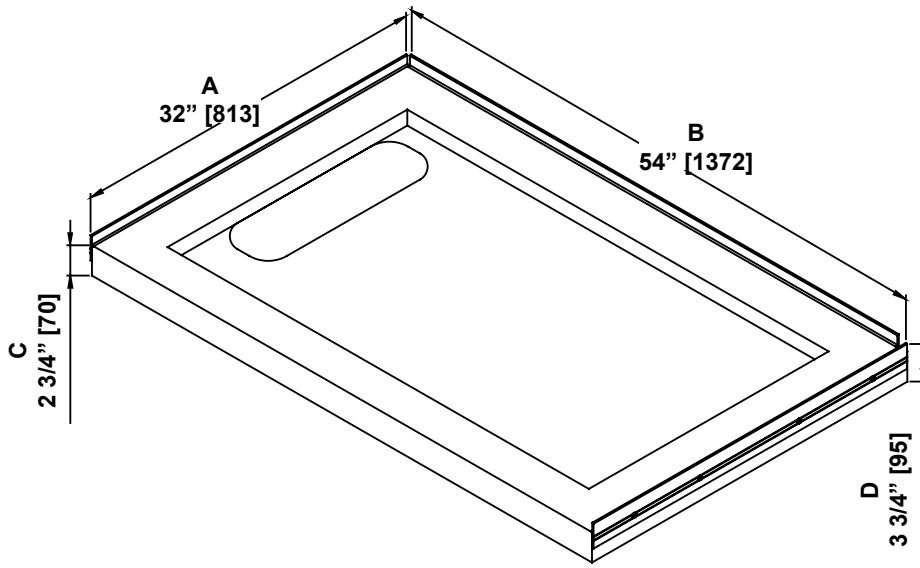

**SHOWER BASE DIMENSIONS
DIMENSIONS DE LA BASE DE DOUCHE
DIMENSIONES DEL PLATO DE DUCHA**

	Measurements Mesures Medidas
A	Side flange width Largeur de la bride de côté Ancho de la brida lateral
B	Back flange width Largeur de la bride arrière Ancho de la brida trasera
C	Threshold height (Without flange) Hauteur du seuil (Sans la bride) Altura umbral (Sin brida)
D	Shower base height (With flange) Hauteur de la base de douche (Avec brida) Altura de la base de la ducha (Con brida)
E	Threshold width Largeur du seuil Ancho de umbral
F	Drain distance from the backside Distance du drain de l'arrière Distancia del desagüe desde la parte trasera
G	Drain distance from the side Distance du drain du côté Distancia al desagüe desde un lado
H	Drain opening diameter Diamètre du drain Diámetro del drenaje

**Measures: inch [millimeter]
Mesures: pouce [millimètre]
Medidas: pulgadas [milímetros]**