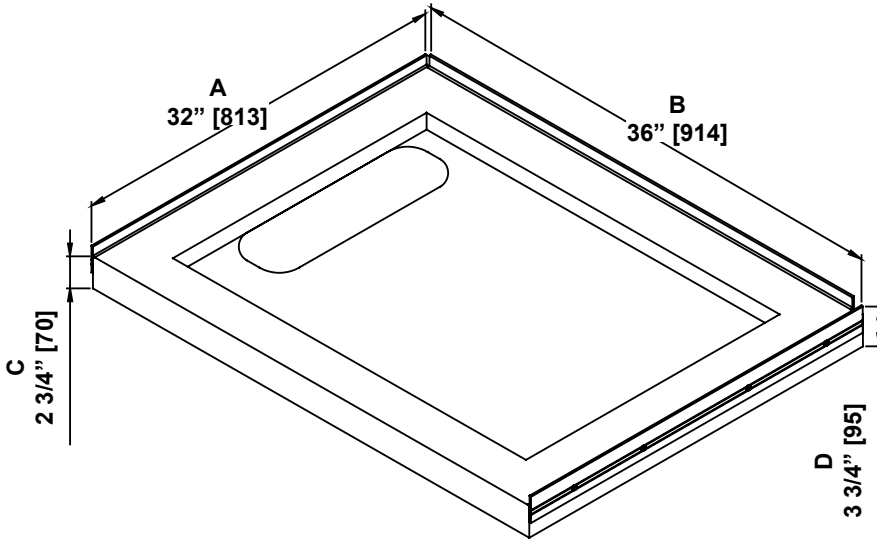

**SHOWER BASE DIMENSIONS  
DIMENSIONS DE LA BASE DE DOUCHE  
DIMENSIONES DEL PLATO DE DUCHA**

	Measurements Mesures Medidas
A	Side flange width Largeur de la bride de côté Ancho de la brida lateral
B	Back flange width Largeur de la bride arrière Ancho de la brida trasera
C	Threshold height (Without flange) Hauteur du seuil (Sans la bride) Altura umbral (Sin brida)
D	Shower base height (With flange) Hauteur de la base de douche (Avec brida) Altura de la base de la ducha (Con brida)
E	Threshold width Largeur du seuil Ancho de umbral
F	Drain distance from the backside Distance du drain de l'arrière Distancia del desagüe desde la parte trasera
G	Drain distance from the side Distance du drain du côté Distancia al desagüe desde un lado
H	Drain opening diameter Diamètre du drain Diámetro del drenaje

**Measures: inch [millimeter]  
Mesures: pouce [millimètre]  
Medidas: pulgadas [milímetros]**