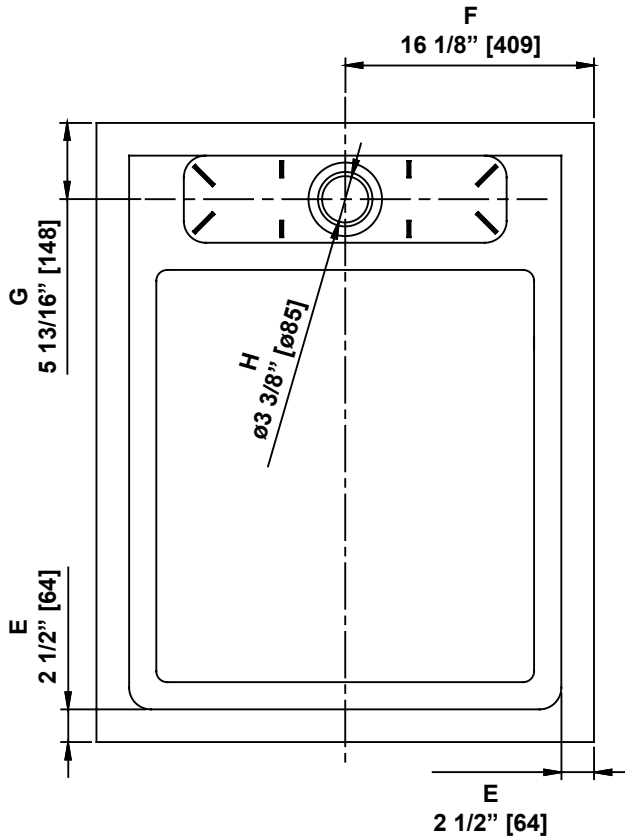

**SHOWER BASE DIMENSIONS  
DIMENSIONS DE LA BASE DE DOUCHE  
DIMENSIONES DEL PLATO DE DUCHA**

	Measurements Mesures Medidas
A	Side flange width Largeur de la bride de côté Ancho de la brida lateral
B	Back flange width Largeur de la bride arrière Ancho de la brida trasera
C	Threshold height (Without flange) Hauteur du seuil (Sans la bride) Altura umbral (Sin brida)
D	Shower base height (With flange) Hauteur de la base de douche (Avec brida) Altura de la base de la ducha (Con brida)
E	Threshold width Largeur du seuil Ancho de umbral
F	Drain distance from the backside Distance du drain de l'arrière Distancia del desagüe desde la parte trasera
G	Drain distance from the side Distance du drain du côté Distancia al desagüe desde un lado
H	Drain opening diameter Diamètre du drain Diámetro del drenaje

**Measures: inch [millimeter]  
Mesures: pouce [millimètre]  
Medidas: pulgadas [milímetros]**