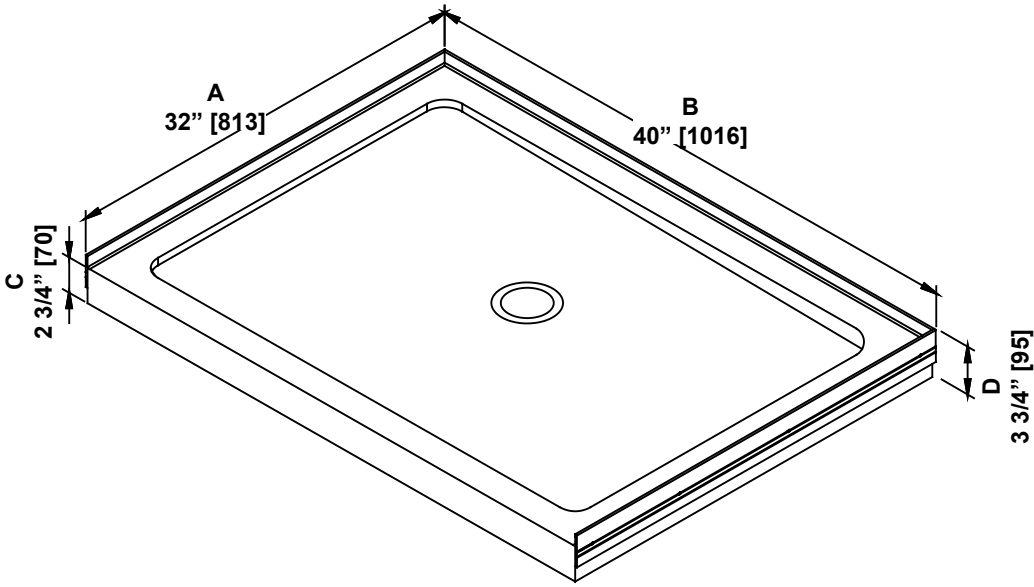

**SHOWER BASE DIMENSIONS
DIMENSIONS DE LA BASE DE DOUCHE
DIMENSIONES DEL PLATO DE DUCHA**

	Measurements Mesures Medidas
A	Side flange width Largeur de la bride de côté Ancho de la brida lateral
B	Back flange width Largeur de la bride arrière Ancho de la brida trasera
C	Threshold height (Without flange) Hauteur du seuil (Sans la bride) Altura umbral (Sin brida)
D	Shower base height (With flange) Hauteur de la base de douche (Avec bride) Altura de la base de la ducha (Con brida)
E	Threshold width Largeur du seuil Ancho de umbral
F	Drain distance from the backside Distance du drain de l'arrière Distancia del desagüe desde la parte trasera
G	Drain distance from the side Distance du drain du côté Distancia al desagüe desde un lado
H	Drain opening diameter Diamètre du drain Diámetro del drenaje

**Measures: inch [millimeter]
Mesures: pouce [millimètre]
Medidas: pulgadas [milímetros]**