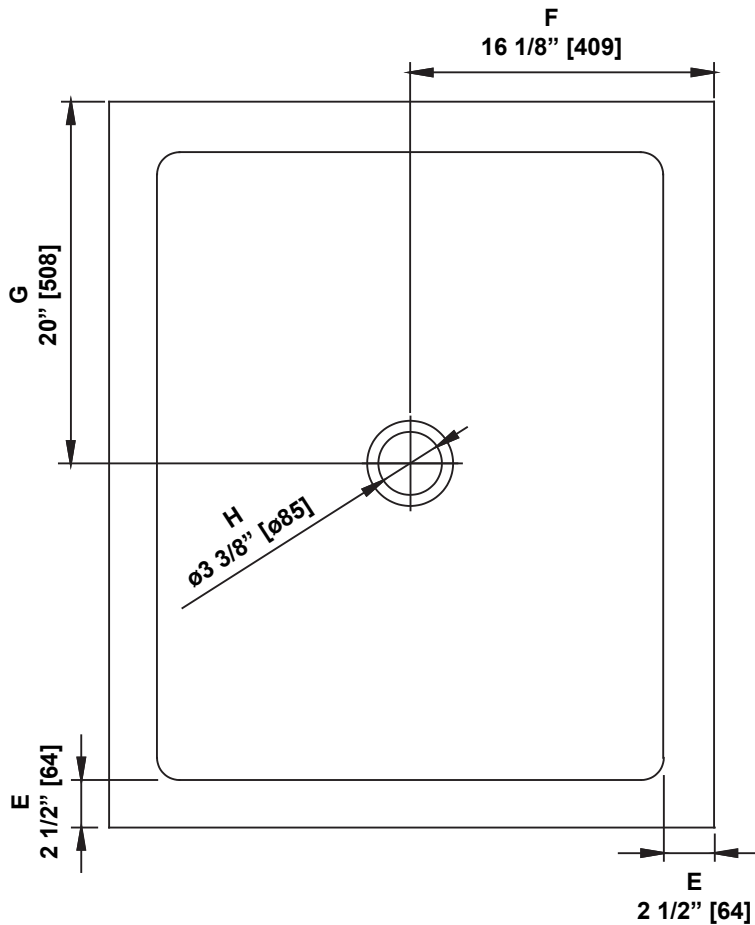

**SHOWER BASE DIMENSIONS
DIMENSIONS DE LA BASE DE DOUCHE
DIMENSIONES DEL PLATO DE DUCHA**

	Measurements Mesures Medidas
A	Side flange width Largeur de la bride de côté Ancho de la brida lateral
B	Back flange width Largeur de la bride arrière Ancho de la brida trasera
C	Threshold height (Without flange) Hauteur du seuil (Sans la bride) Altura umbral (Sin brida)
D	Shower base height (With flange) Hauteur de la base de douche (Avec bride) Altura de la base de la ducha (Con brida)
E	Threshold width Largeur du seuil Ancho de umbral
F	Drain distance from the backside Distance du drain de l'arrière Distancia del desagüe desde la parte trasera
G	Drain distance from the side Distance du drain du côté Distancia al desagüe desde un lado
H	Drain opening diameter Diamètre du drain Diámetro del drenaje

**Measures: inch [millimeter]
Mesures: pouce [millimètre]
Medidas: pulgadas [milímetros]**