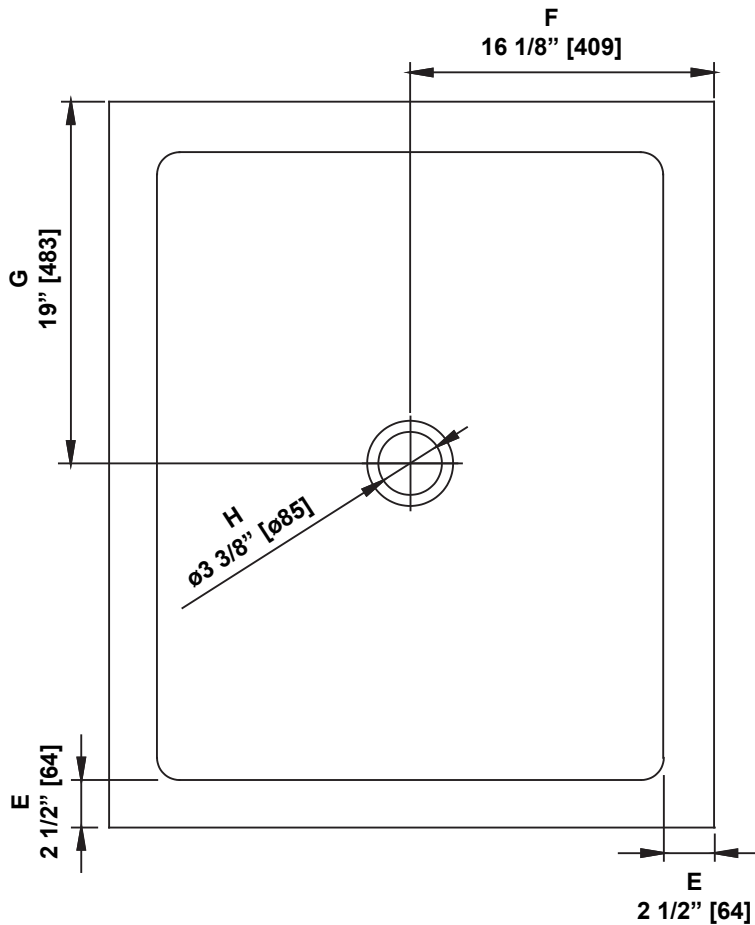

**SHOWER BASE DIMENSIONS
DIMENSIONS DE LA BASE DE DOUCHE
DIMENSIONES DEL PLATO DE DUCHA**

	Measurements Mesures Medidas
A	Side flange width Largeur de la bride de côté Ancho de la brida lateral
B	Back flange width Largeur de la bride arrière Ancho de la brida trasera
C	Threshold height (Without flange) Hauteur du seuil (Sans la bride) Altura umbral (Sin brida)
D	Shower base height (With flange) Hauteur de la base de douche (Avec bride) Altura de la base de la ducha (Con brida)
E	Threshold width Largeur du seuil Ancho de umbral
F	Drain distance from the backside Distance du drain de l'arrière Distancia del desagüe desde la parte trasera
G	Drain distance from the side Distance du drain du côté Distancia al desagüe desde un lado
H	Drain opening diameter Diamètre du drain Diámetro del drenaje

**Measures: inch [millimeter]
Mesures: pouce [millimètre]
Medidas: pulgadas [milímetros]**