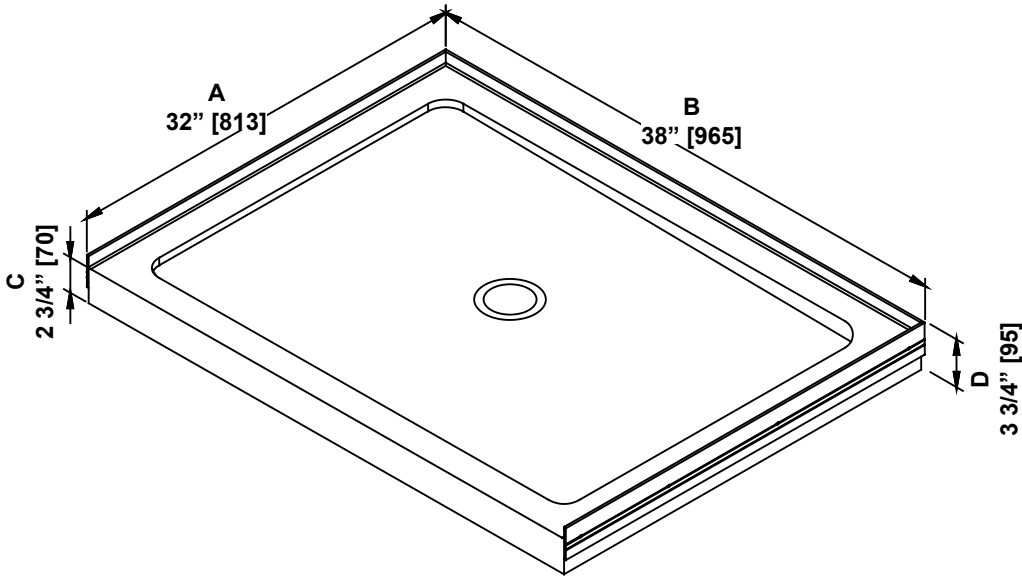

**SHOWER BASE DIMENSIONS
DIMENSIONS DE LA BASE DE DOUCHE
DIMENSIONES DEL PLATO DE DUCHA**

	Measurements Mesures Medidas
A	Side flange width Largeur de la bride de côté Ancho de la brida lateral
B	Back flange width Largeur de la bride arrière Ancho de la brida trasera
C	Threshold height (Without flange) Hauteur du seuil (Sans la bride) Altura umbral (Sin brida)
D	Shower base height (With flange) Hauteur de la base de douche (Avec bride) Altura de la base de la ducha (Con brida)
E	Threshold width Largeur du seuil Ancho de umbral
F	Drain distance from the backside Distance du drain de l'arrière Distancia del desagüe desde la parte trasera
G	Drain distance from the side Distance du drain du côté Distancia al desagüe desde un lado
H	Drain opening diameter Diamètre du drain Diámetro del drenaje

**Measures: inch [millimeter]
Mesures: pouce [millimètre]
Medidas: pulgadas [milímetros]**