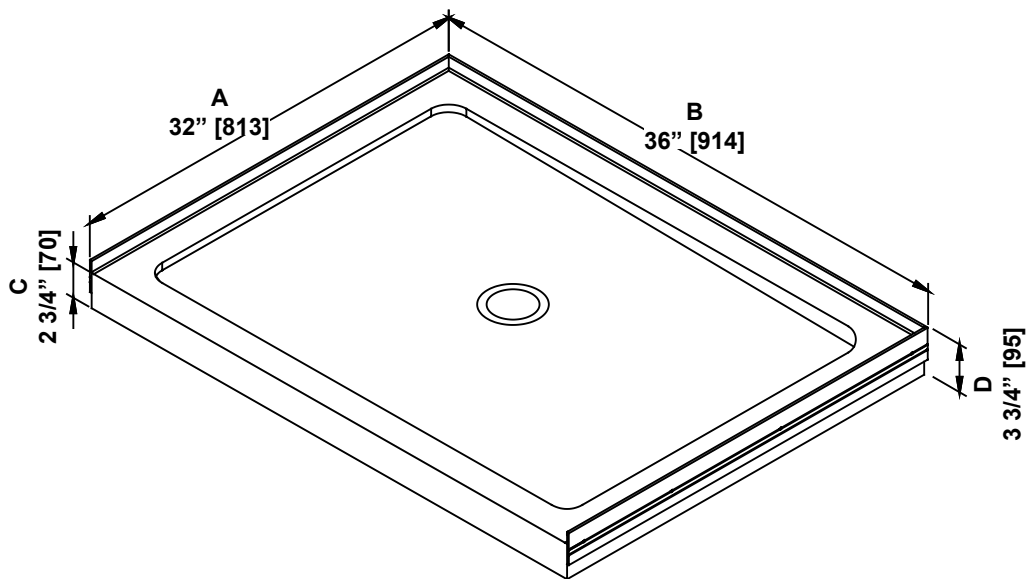

**SHOWER BASE DIMENSIONS
DIMENSIONS DE LA BASE DE DOUCHE
DIMENSIONES DEL PLATO DE DUCHA**

| | Measurements Mesures Medidas |
|---|--|
| A | Side flange width Largeur de la bride de côté Ancho de la brida lateral |
| B | Back flange width Largeur de la bride arrière Ancho de la brida trasera |
| C | Threshold height (Without flange) Hauteur du seuil (Sans la bride) Altura umbral (Sin brida) |
| D | Shower base height (With flange) Hauteur de la base de douche (Avec bride) Altura de la base de la ducha (Con brida) |
| E | Threshold width Largeur du seuil Ancho de umbral |
| F | Drain distance from the backside Distance du drain de l'arrière Distancia del desagüe desde la parte trasera |
| G | Drain distance from the side Distance du drain du côté Distancia al desagüe desde un lado |
| H | Drain opening diameter Diamètre du drain Diámetro del drenaje |

**Measures: inch [millimeter]
Mesures: pouce [millimètre]
Medidas: pulgadas [milímetros]**