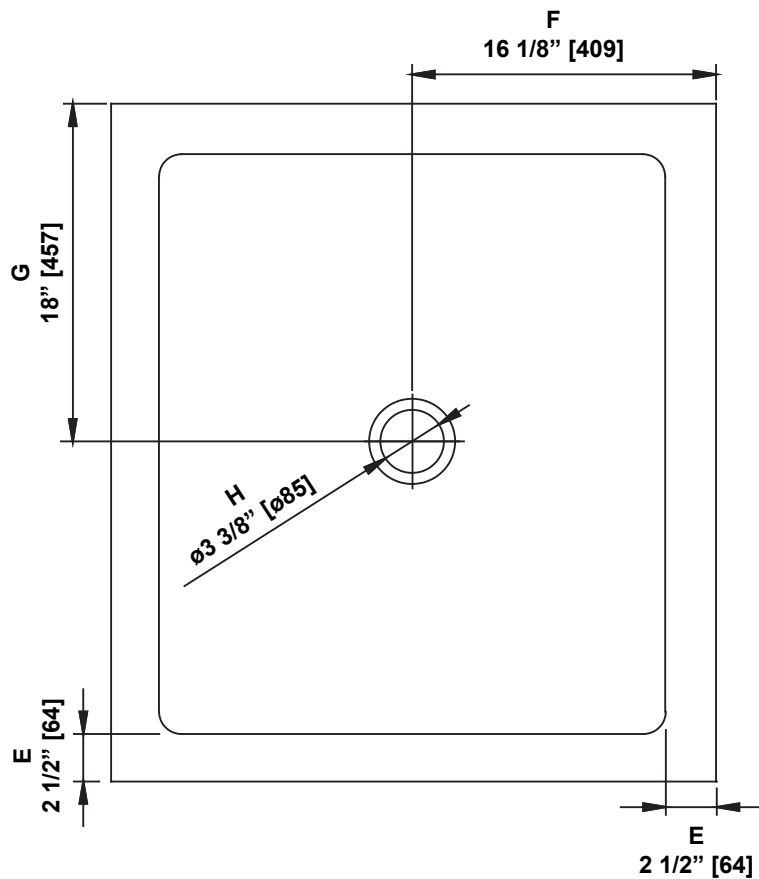

**SHOWER BASE DIMENSIONS
DIMENSIONS DE LA BASE DE DOUCHE
DIMENSIONES DEL PLATO DE DUCHA**

| | Measurements Mesures Medidas |
|---|--|
| A | Side flange width Largeur de la bride de côté Ancho de la brida lateral |
| B | Back flange width Largeur de la bride arrière Ancho de la brida trasera |
| C | Threshold height (Without flange) Hauteur du seuil (Sans la bride) Altura umbral (Sin brida) |
| D | Shower base height (With flange) Hauteur de la base de douche (Avec bride) Altura de la base de la ducha (Con brida) |
| E | Threshold width Largeur du seuil Ancho de umbral |
| F | Drain distance from the backside Distance du drain de l'arrière Distancia del desagüe desde la parte trasera |
| G | Drain distance from the side Distance du drain du côté Distancia al desagüe desde un lado |
| H | Drain opening diameter Diamètre du drain Diámetro del drenaje |

**Measures: inch [millimeter]
Mesures: pouce [millimètre]
Medidas: pulgadas [milímetros]**