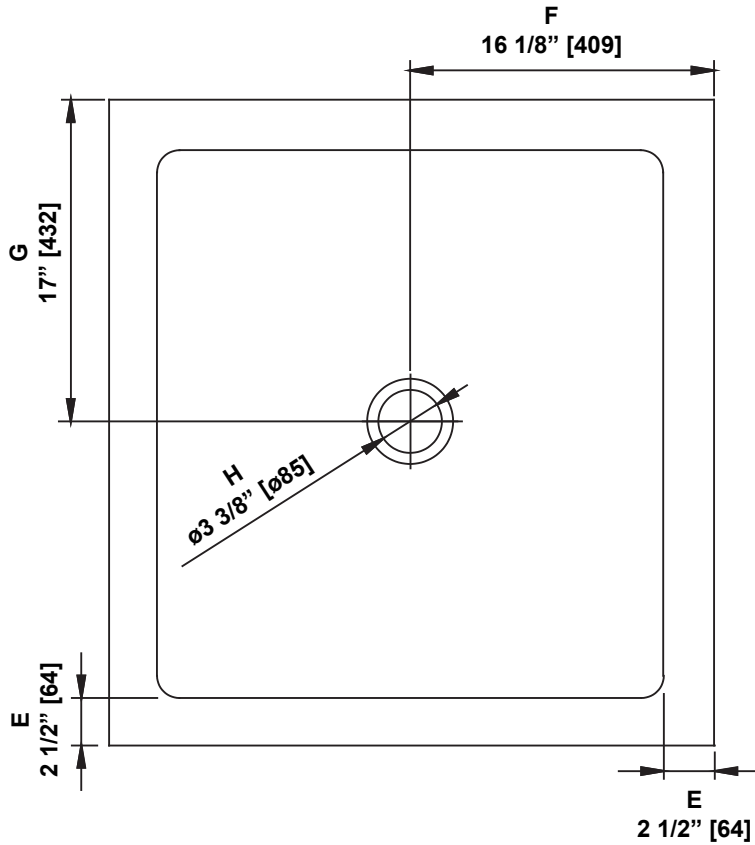

**SHOWER BASE DIMENSIONS
DIMENSIONS DE LA BASE DE DOUCHE
DIMENSIONES DEL PLATO DE DUCHA**

	Measurements Mesures Medidas
A	Side flange width Largeur de la bride de côté Ancho de la brida lateral
B	Back flange width Largeur de la bride arrière Ancho de la brida trasera
C	Threshold height (Without flange) Hauteur du seuil (Sans la bride) Altura umbral (Sin brida)
D	Shower base height (With flange) Hauteur de la base de douche (Avec bride) Altura de la base de la ducha (Con brida)
E	Threshold width Largeur du seuil Ancho de umbral
F	Drain distance from the backside Distance du drain de l'arrière Distancia del desagüe desde la parte trasera
G	Drain distance from the side Distance du drain du côté Distancia al desagüe desde un lado
H	Drain opening diameter Diamètre du drain Diámetro del drenaje

**Measures: inch [millimeter]
Mesures: pouce [millimètre]
Medidas: pulgadas [milímetros]**