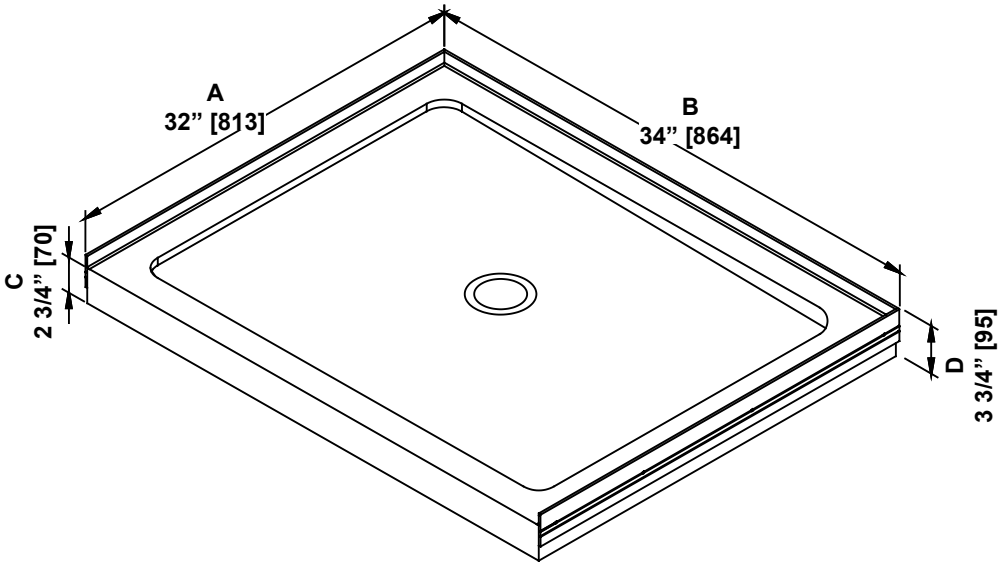

**SHOWER BASE DIMENSIONS
DIMENSIONS DE LA BASE DE DOUCHE
DIMENSIONES DEL PLATO DE DUCHA**

	Measurements Mesures Medidas
A	Side flange width Largeur de la bride de côté Ancho de la brida lateral
B	Back flange width Largeur de la bride arrière Ancho de la brida trasera
C	Threshold height (Without flange) Hauteur du seuil (Sans la bride) Altura umbral (Sin brida)
D	Shower base height (With flange) Hauteur de la base de douche (Avec bride) Altura de la base de la ducha (Con brida)
E	Threshold width Largeur du seuil Ancho de umbral
F	Drain distance from the backside Distance du drain de l'arrière Distancia del desagüe desde la parte trasera
G	Drain distance from the side Distance du drain du côté Distancia al desagüe desde un lado
H	Drain opening diameter Diamètre du drain Diámetro del drenaje

**Measures: inch [millimeter]
Mesures: pouce [millimètre]
Medidas: pulgadas [milímetros]**