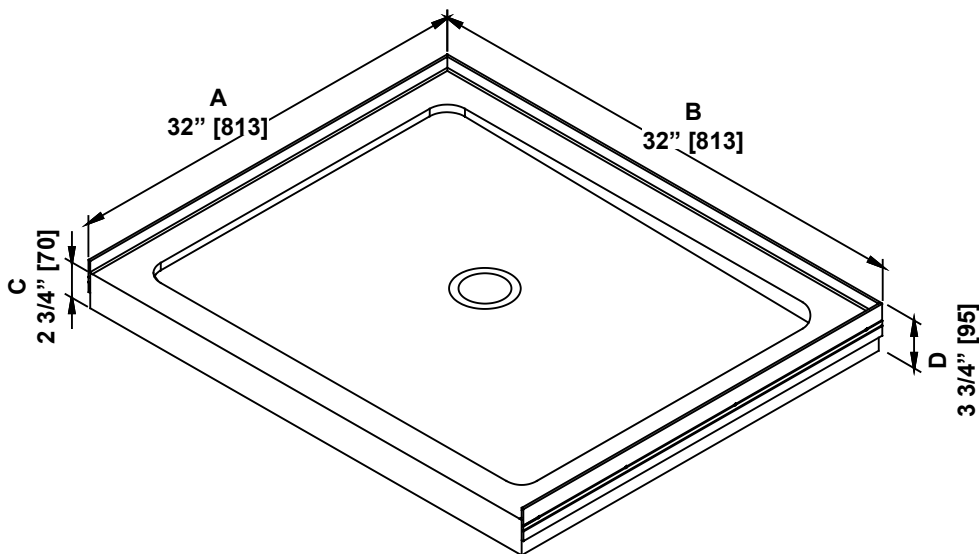

**SHOWER BASE DIMENSIONS
DIMENSIONS DE LA BASE DE DOUCHE
DIMENSIONES DEL PLATO DE DUCHA**

	Measurements Mesures Medidas
A	Side flange width Largeur de la bride de côté Ancho de la brida lateral
B	Back flange width Largeur de la bride arrière Ancho de la brida trasera
C	Threshold height (Without flange) Hauteur du seuil (Sans la bride) Altura umbral (Sin brida)
D	Shower base height (With flange) Hauteur de la base de douche (Avec bride) Altura de la base de la ducha (Con brida)
E	Threshold width Largeur du seuil Ancho de umbral
F	Drain distance from the backside Distance du drain de l'arrière Distancia del desagüe desde la parte trasera
G	Drain distance from the side Distance du drain du côté Distancia al desagüe desde un lado
H	Drain opening diameter Diamètre du drain Diámetro del drenaje

**Measures: inch [millimeter]
Mesures: pouce [millimètre]
Medidas: pulgadas [milímetros]**