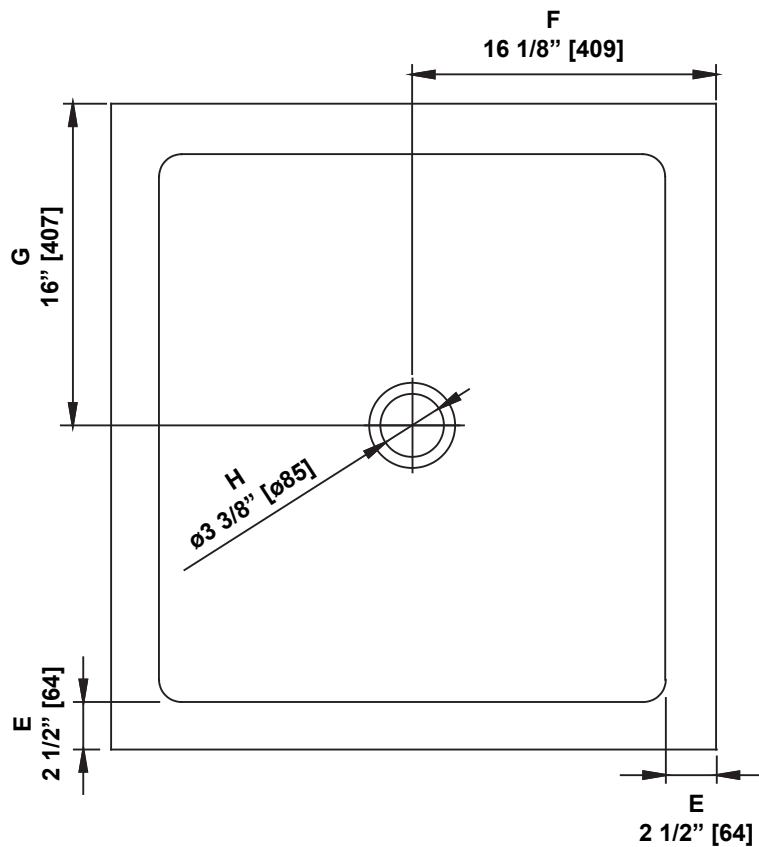

**SHOWER BASE DIMENSIONS
DIMENSIONS DE LA BASE DE DOUCHE
DIMENSIONES DEL PLATO DE DUCHA**

	Measurements Mesures Medidas
A	Side flange width Largeur de la bride de côté Ancho de la brida lateral
B	Back flange width Largeur de la bride arrière Ancho de la brida trasera
C	Threshold height (Without flange) Hauteur du seuil (Sans la bride) Altura umbral (Sin brida)
D	Shower base height (With flange) Hauteur de la base de douche (Avec bride) Altura de la base de la ducha (Con brida)
E	Threshold width Largeur du seuil Ancho de umbral
F	Drain distance from the backside Distance du drain de l'arrière Distancia del desagüe desde la parte trasera
G	Drain distance from the side Distance du drain du côté Distancia al desagüe desde un lado
H	Drain opening diameter Diamètre du drain Diámetro del drenaje

**Measures: inch [millimeter]
Mesures: pouce [millimètre]
Medidas: pulgadas [milímetros]**