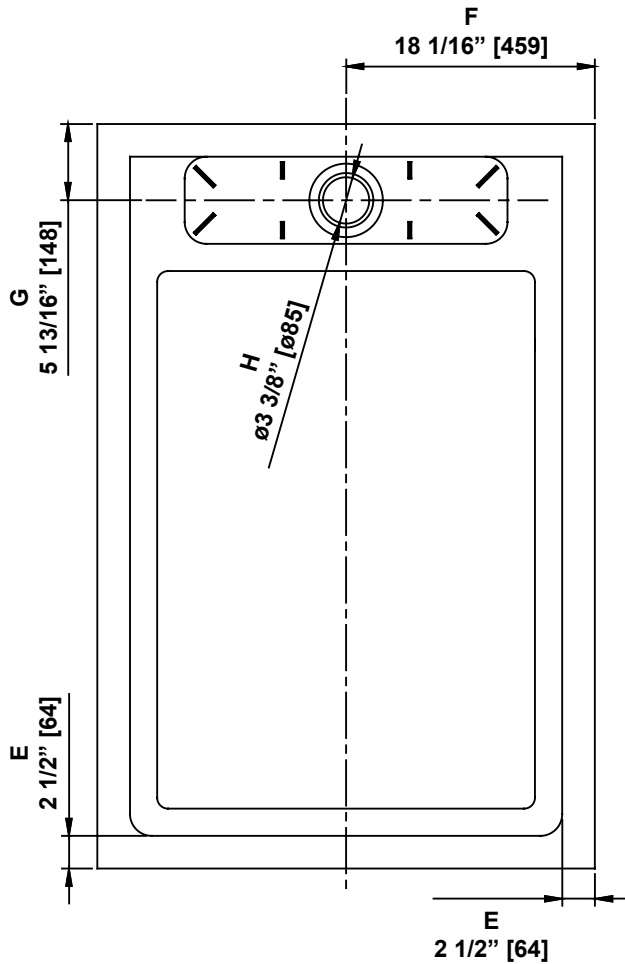

**SHOWER BASE DIMENSIONS
DIMENSIONS DE LA BASE DE DOUCHE
DIMENSIONES DEL PLATO DE DUCHA**

	Measurements Mesures Medidas
A	Side flange width Largeur de la bride de côté Ancho de la brida lateral
B	Back flange width Largeur de la bride arrière Ancho de la brida trasera
C	Threshold height (Without flange) Hauteur du seuil (Sans la bride) Altura umbral (Sin brida)
D	Shower base height (With flange) Hauteur de la base de douche (Avec bride) Altura de la base de la ducha (Con brida)
E	Threshold width Largeur du seuil Ancho de umbral
F	Drain distance from the backside Distance du drain de l'arrière Distancia del desagüe desde la parte trasera
G	Drain distance from the side Distance du drain du côté Distancia al desagüe desde un lado
H	Drain opening diameter Diamètre du drain Diámetro del drenaje

**Measures: inch [millimeter]
Mesures: pouce [millimètre]
Medidas: pulgadas [milímetros]**