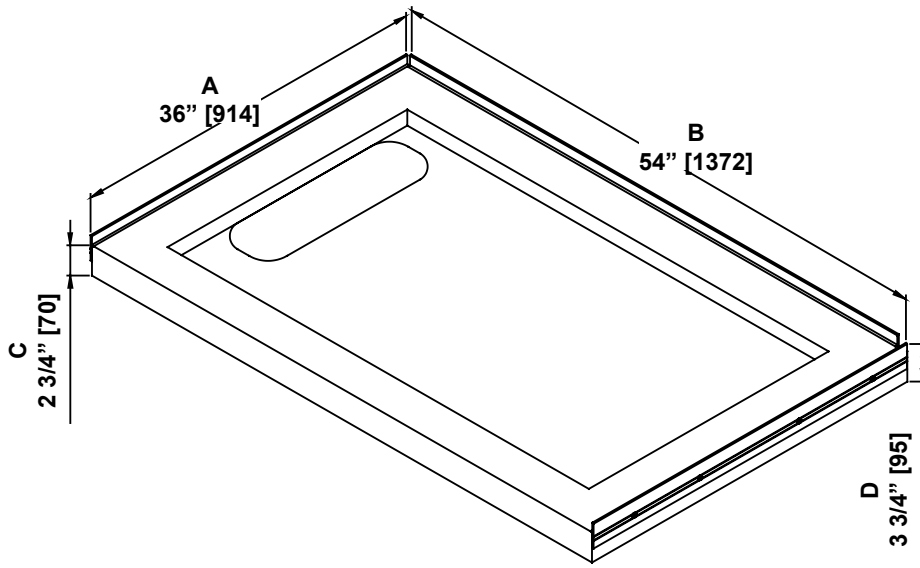

**SHOWER BASE DIMENSIONS
DIMENSIONS DE LA BASE DE DOUCHE
DIMENSIONES DEL PLATO DE DUCHA**

	Measurements Mesures Medidas
A	Side flange width Largeur de la bride de côté Ancho de la brida lateral
B	Back flange width Largeur de la bride arrière Ancho de la brida trasera
C	Threshold height (Without flange) Hauteur du seuil (Sans la bride) Altura umbral (Sin brida)
D	Shower base height (With flange) Hauteur de la base de douche (Avec bride) Altura de la base de la ducha (Con brida)
E	Threshold width Largeur du seuil Ancho de umbral
F	Drain distance from the backside Distance du drain de l'arrière Distancia del desagüe desde la parte trasera
G	Drain distance from the side Distance du drain du côté Distancia al desagüe desde un lado
H	Drain opening diameter Diamètre du drain Diámetro del drenaje

**Measures: inch [millimeter]
Mesures: pouce [millimètre]
Medidas: pulgadas [milímetros]**