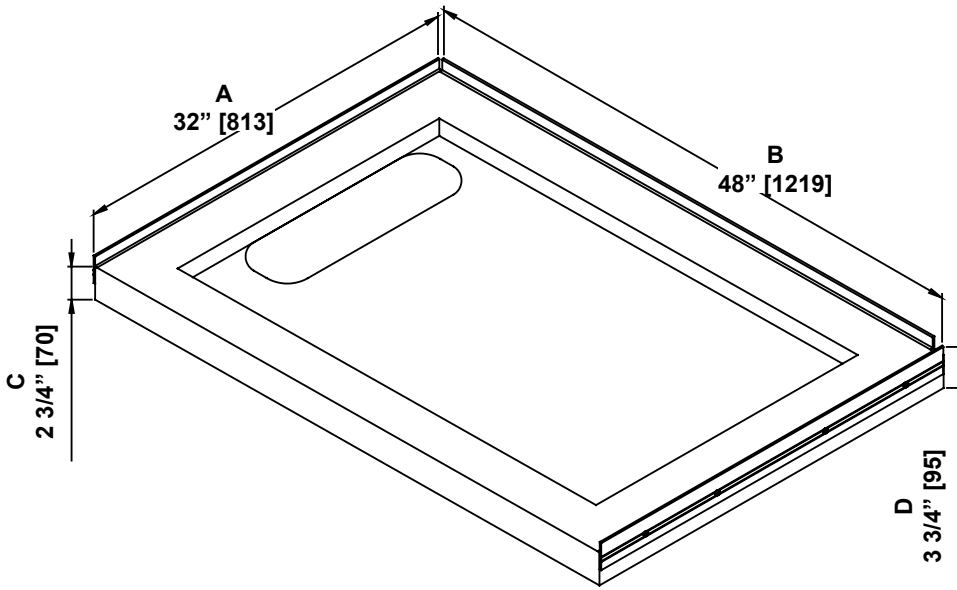

**SHOWER BASE DIMENSIONS  
DIMENSIONS DE LA BASE DE DOUCHE  
DIMENSIONES DEL PLATO DE DUCHA**

	Measurements Mesures Medidas
A	Side flange width Largeur de la bride de côté Ancho de la brida lateral
B	Back flange width Largeur de la bride arrière Ancho de la brida trasera
C	Threshold height (Without flange) Hauteur du seuil (Sans la bride) Altura umbral (Sin brida)
D	Shower base height (With flange) Hauteur de la base de douche (Avec brida) Altura de la base de la ducha (Con brida)
E	Threshold width Largeur du seuil Ancho de umbral
F	Drain distance from the backside Distance du drain de l'arrière Distancia del desagüe desde la parte trasera
G	Drain distance from the side Distance du drain du côté Distancia al desagüe desde un lado
H	Drain opening diameter Diamètre du drain Diámetro del drenaje

**Measures: inch [millimeter]  
Mesures: pouce [millimètre]  
Medidas: pulgadas [milímetros]**