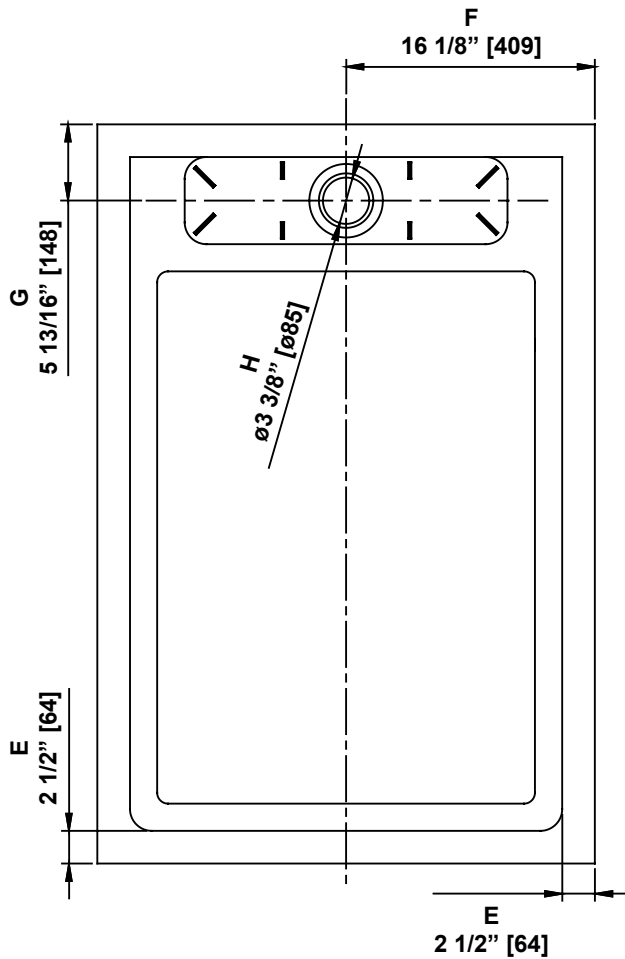

**SHOWER BASE DIMENSIONS  
DIMENSIONS DE LA BASE DE DOUCHE  
DIMENSIONES DEL PLATO DE DUCHA**

	Measurements Mesures Medidas
A	Side flange width Largeur de la bride de côté Ancho de la brida lateral
B	Back flange width Largeur de la bride arrière Ancho de la brida trasera
C	Threshold height (Without flange) Hauteur du seuil (Sans la bride) Altura umbral (Sin brida)
D	Shower base height (With flange) Hauteur de la base de douche (Avec brida) Altura de la base de la ducha (Con brida)
E	Threshold width Largeur du seuil Ancho de umbral
F	Drain distance from the backside Distance du drain de l'arrière Distancia del desagüe desde la parte trasera
G	Drain distance from the side Distance du drain du côté Distancia al desagüe desde un lado
H	Drain opening diameter Diamètre du drain Diámetro del drenaje

**Measures: inch [millimeter]  
Mesures: pouce [millimètre]  
Medidas: pulgadas [milímetros]**