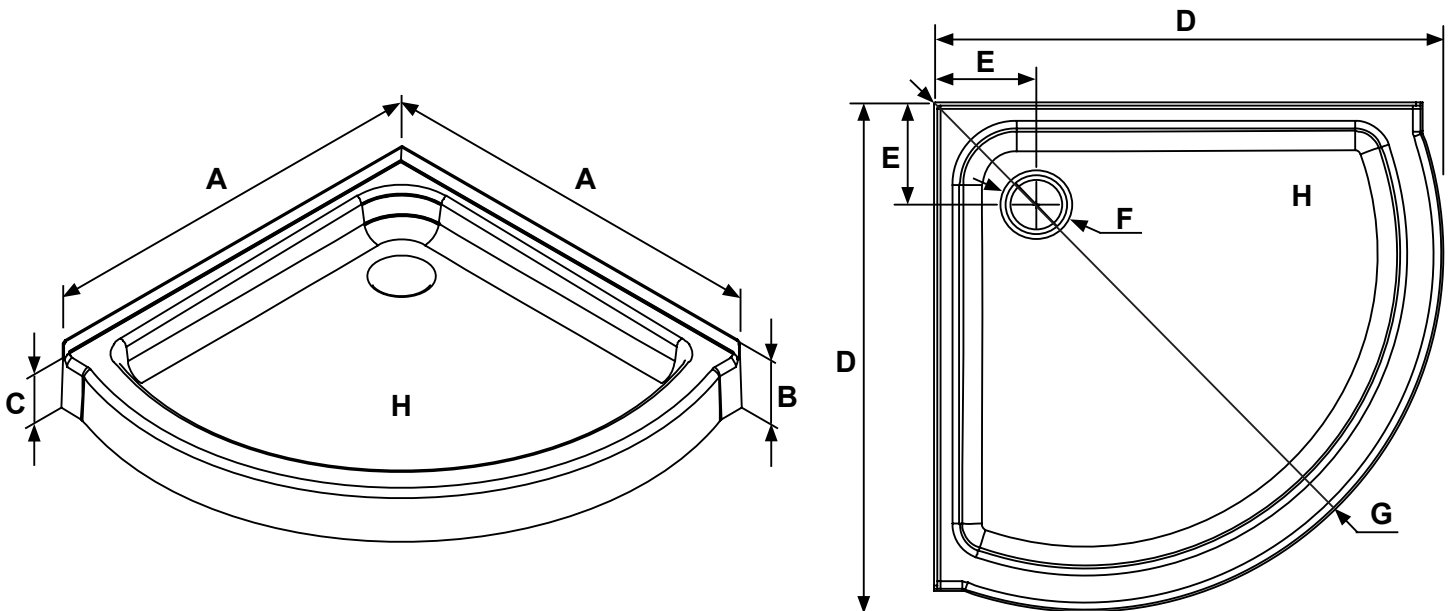

Measures: inch [millimeter]
 Mesures: pouce [millimètre]
 Medidas: pulgadas [milímetros]

	Measurements Mesures Medidas	32"	34"	36"	38"
O	Shower width (wall track to wall track) Largeur de la douche (glissière à glissière) Ancho de la ducha (pista de pared a pared)	29 13/16" 758mm	31 1/4" 793mm	33 7/16" 850mm	35 7/8" 911mm
U	Shower height Hauteur de la douche Altura de la ducha	72 13/16" 1850mm	72 13/16" 1850mm	72 13/16" 1850mm	72 13/16" 1850mm
V	Fixed panel width Largeur du panneau fixe Ancho de panel fijo	22 3/4" R23" 578 R584mm	25 1/16" R23" 637 R584mm	30 15/16" R23" 786 R584mm	39 3/16" R24 1/2" 995 R622mm
W	Door panel width Largeur de la porte Anchura del panel de la puerta	23 15/16" R22 1/16" 608 R560mm	26 3/16" R22 1/16" 665 R560mm	32 1/4" R22 1/16" 819 R560mm	32 5/8" R23 9/16" 829 R598mm
X	Door opening Ouverture de la porte Abertura de la puerta	19 15/16" 506mm	21 13/16" 554mm	25 11/16" 652mm	26 1/8" 664mm
Y	Distance between handle holes Distance entre les trous de poignée Distancia entre los orificios de la manija	5 11/16" 145mm	5 11/16" 145mm	5 11/16" 145mm	5 11/16" 145mm