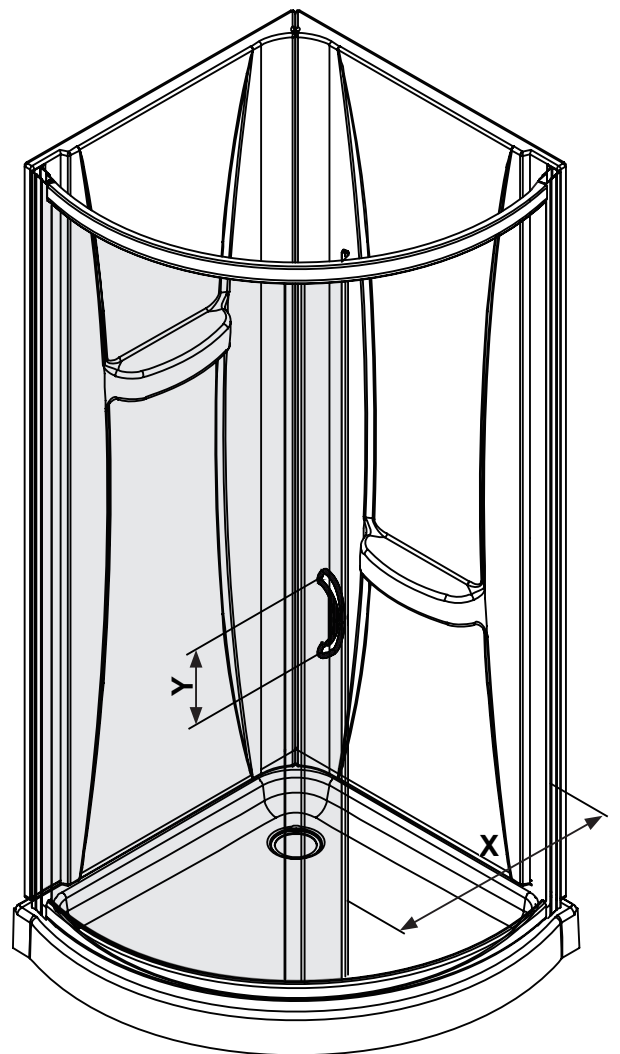

SHOWER DOOR OPENING DIMENSION
DIMENSION D'OUVERTURE DE LA PORTE DE DOUCHE
DIMENSIÓN DE APERTURA DE LA PUERTA DE LA DUCHA

Measures: inch [millimeter]
Mesures: pouce [millimètre]
Medidas: pulgadas [milímetros]