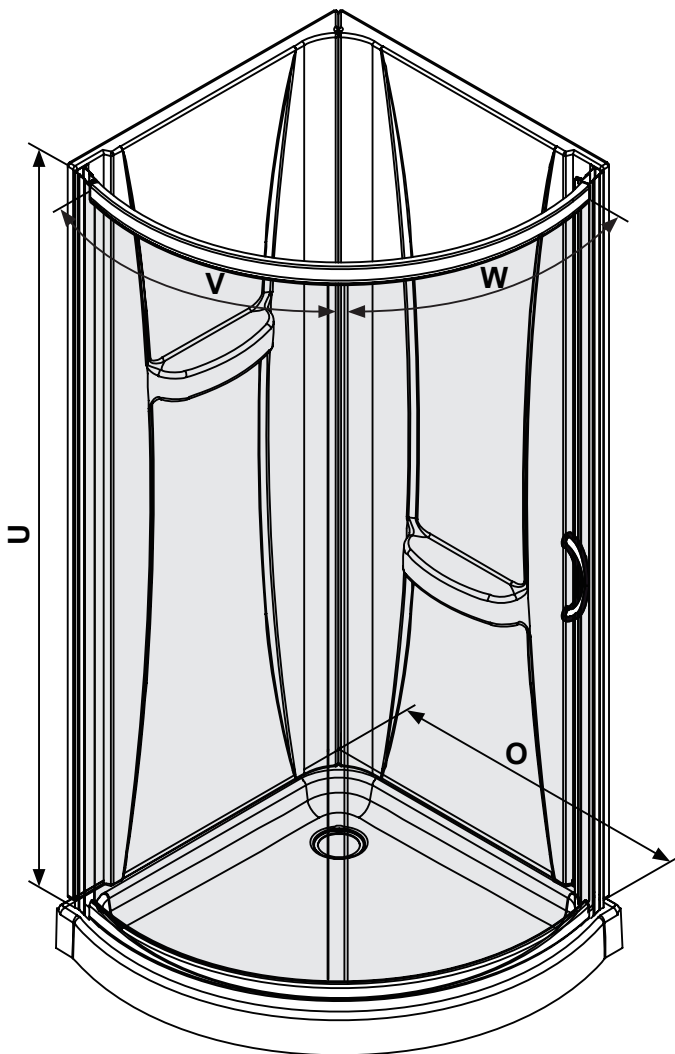

Measures: inch [millimeter]
 Mesures: pouce [millimètre]
 Medidas: pulgadas [milímetros]

	Measurements Mesures Medidas	32"	34"	36"	38"
O	Shower width (wall track to wall track) Largeur de la douche (glissière à glissière) Ancho de la ducha (pista de pared a pared)	29 13/16" 758mm	31 1/4" 793mm	33 7/16" 850mm	35 7/8" 911mm
U	Shower height Hauteur de la douche Altura de la ducha	72 13/16" 1850mm	72 13/16" 1850mm	72 13/16" 1850mm	72 13/16" 1850mm
V	Fixed panel width Largeur du panneau fixe Ancho de panel fijo	22 3/4" R23" 578 R584mm	25 1/16" R23" 637 R584mm	30 15/16" R23" 786 R584mm	39 3/16" R24 1/2" 995 R622mm
W	Door panel width Largeur de la porte Anchura del panel de la puerta	23 15/16" R22 1/16" 608 R560mm	26 3/16" R22 1/16" 665 R560mm	32 1/4" R22 1/16" 819 R560mm	32 5/8" R23 9/16" 829 R598mm
X	Door opening Ouverture de la porte Abertura de la puerta	19 15/16" 506mm	21 13/16" 554mm	25 11/16" 652mm	26 1/8" 664mm
Y	Distance between handle holes Distance entre les trous de poignée Distancia entre los orificios de la manija	5 11/16" 145mm	5 11/16" 145mm	5 11/16" 145mm	5 11/16" 145mm