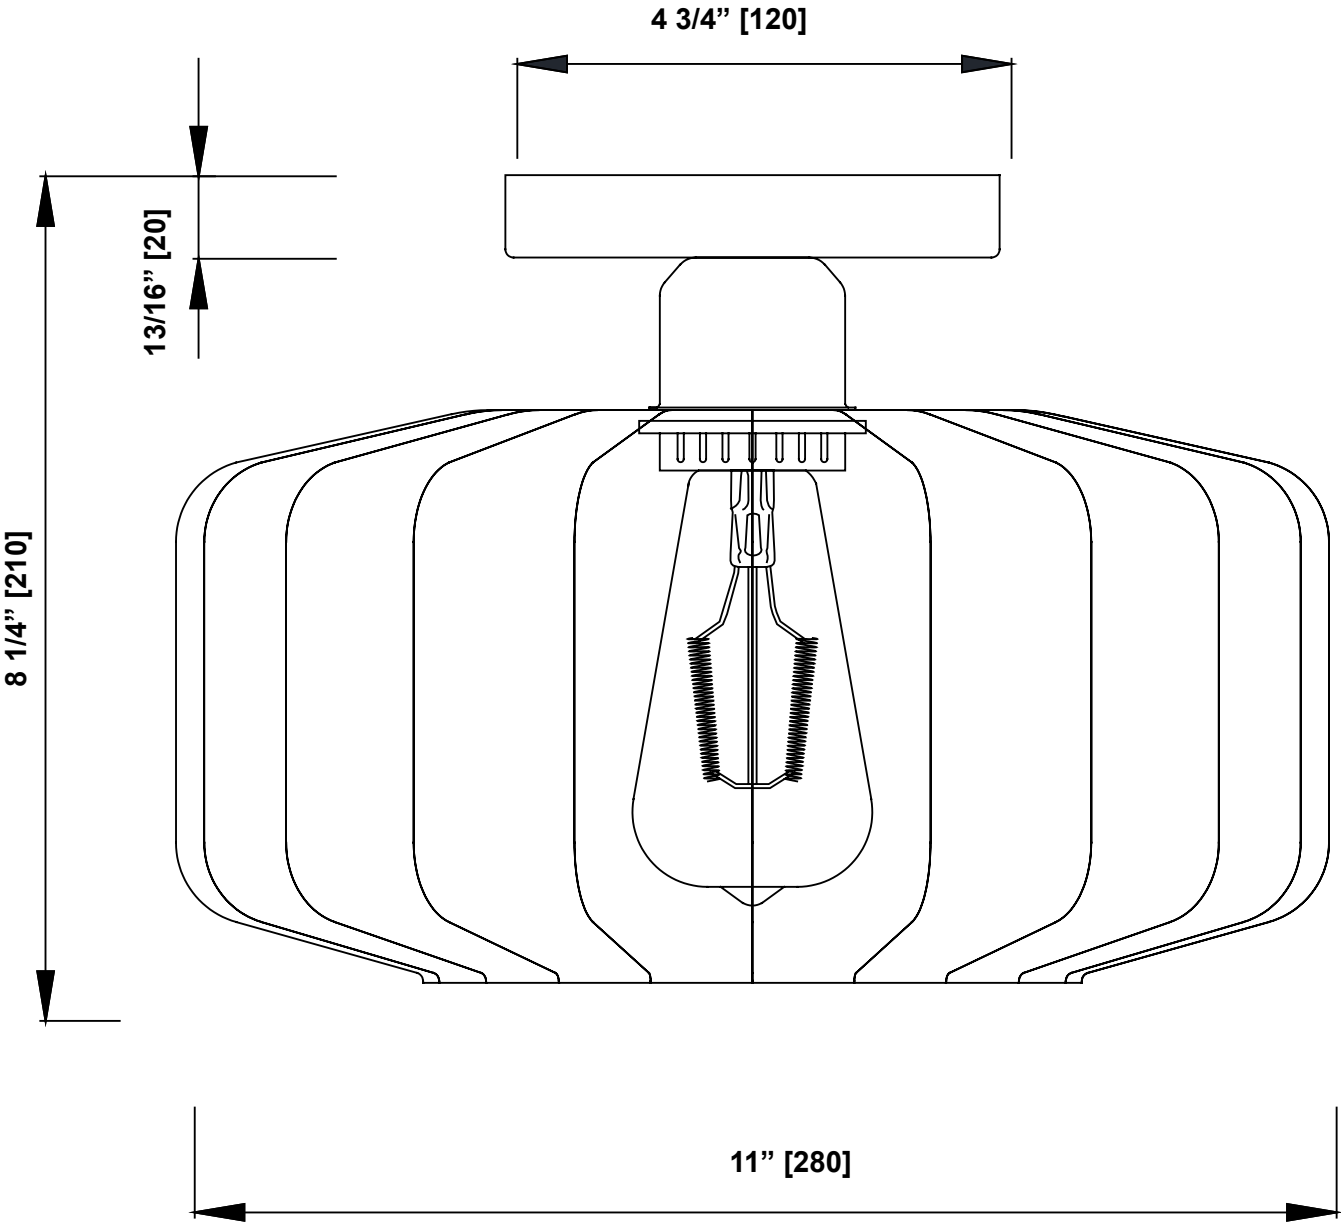

# PRESTON SEMI-FLUSH MOUNT 1LT OVEL 201

Measures: inch [millimeter]  
Mesures: pouce [millimètre]  
Medidas: pulgadas [milímetros]