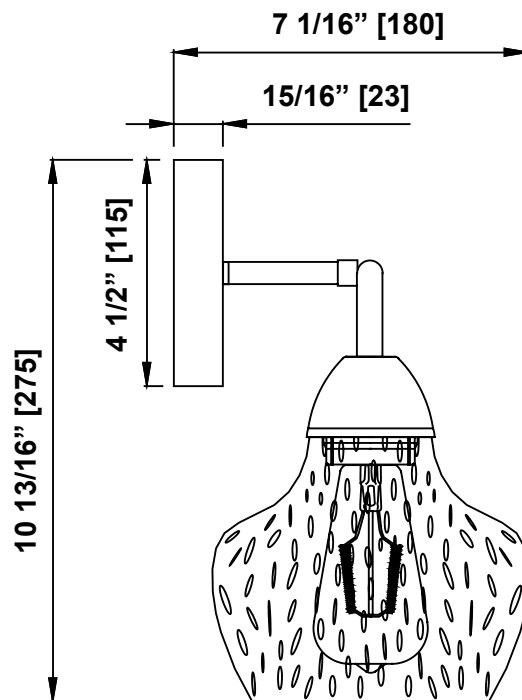

# NORWICH VANITY LIGHT 3LT OVEL 200

Measures: inch [millimeter]  
Mesures: pouce [millimètre]  
Medidas: pulgadas [milímetros]