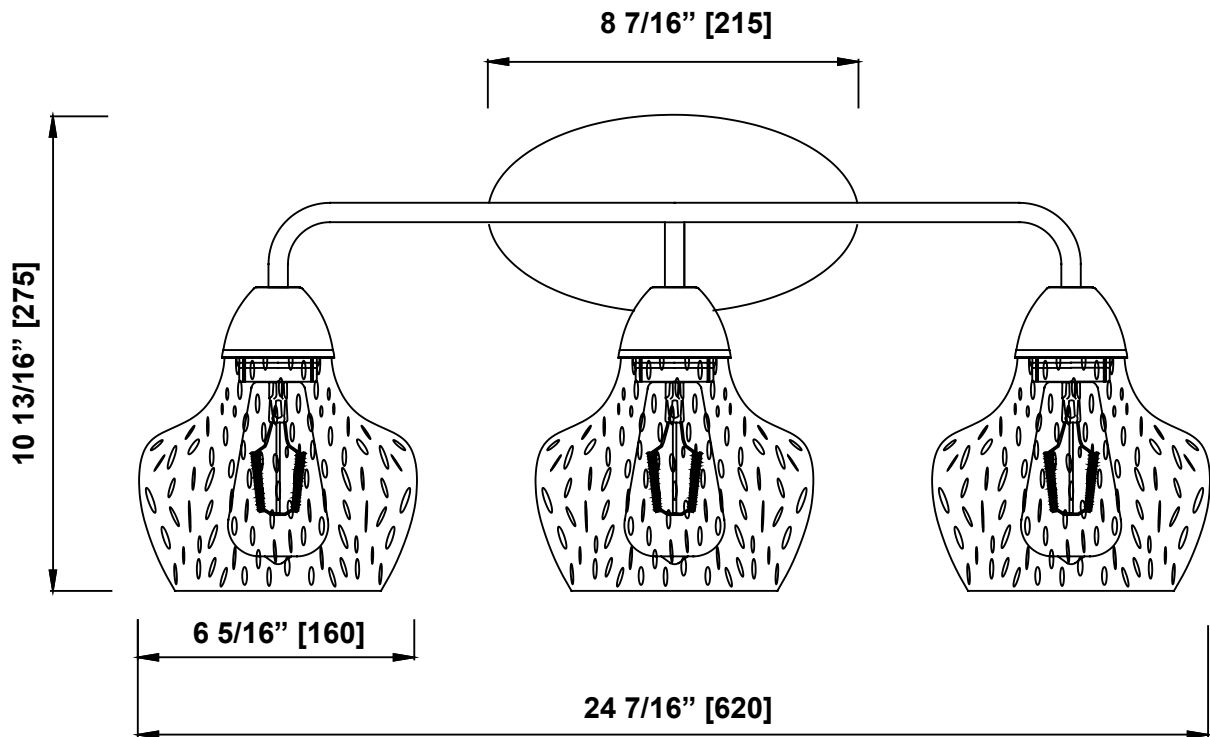

# NORWICH VANITY LIGHT 3LT OVEL 200

Measures: inch [millimeter]  
Mesures: pouce [millimètre]  
Medidas: pulgadas [milímetros]