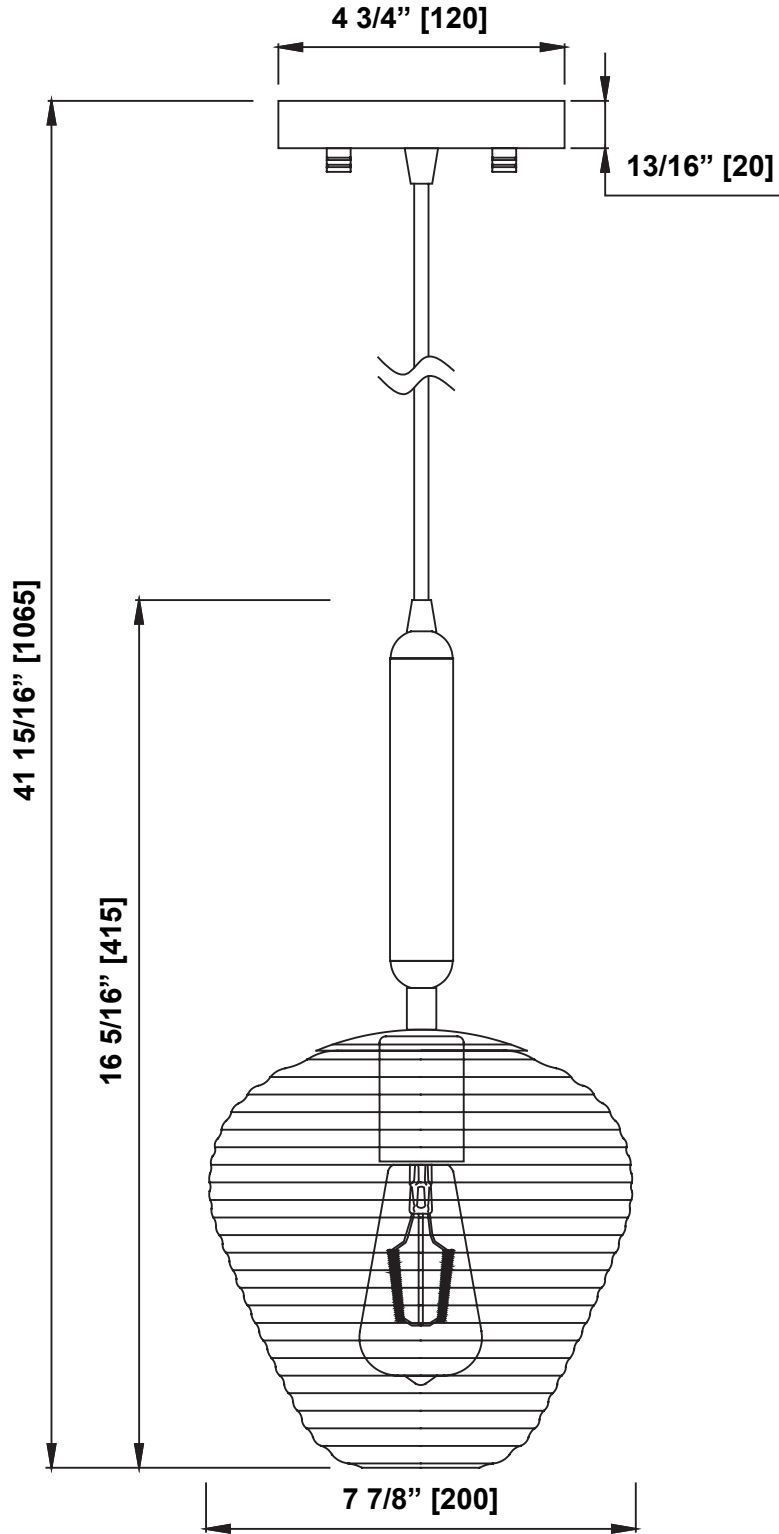

# AMBER PENDANT 1LT OVEL 215

Measures: inch [millimeter]  
Mesures: pouce [millimètre]  
Medidas: pulgadas [milímetros]