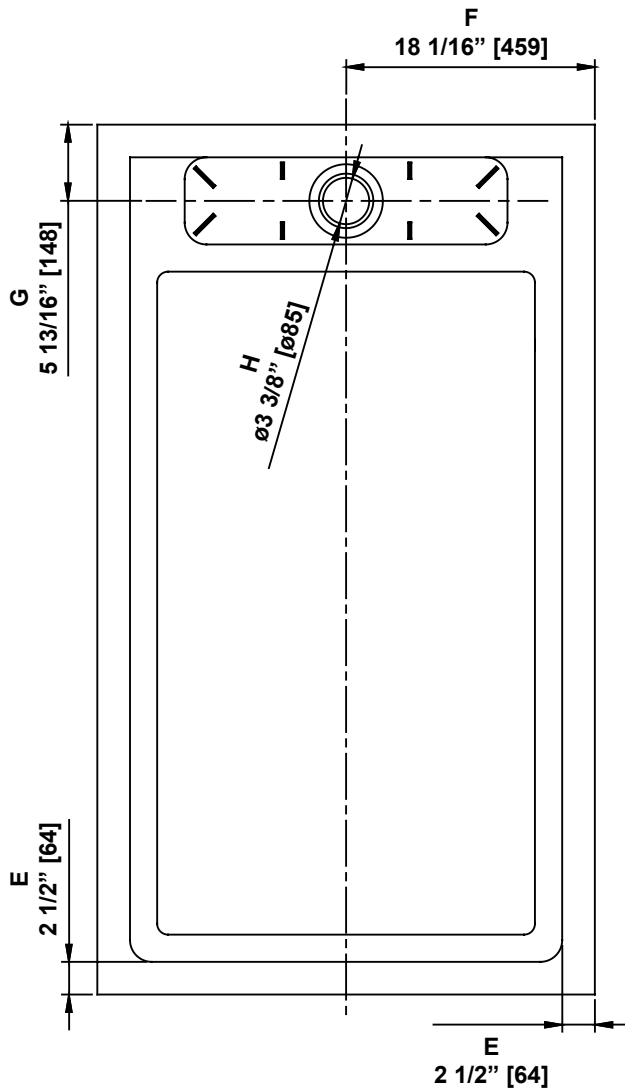

**SHOWER BASE DIMENSIONS
DIMENSIONS DE LA BASE DE DOUCHE
DIMENSIONES DEL PLATO DE DUCHA**

	Measurements Mesures Medidas
A	Side flange width Largeur de la bride de côté Ancho de la brida lateral
B	Back flange width Largeur de la bride arrière Ancho de la brida trasera
C	Threshold height (Without flange) Hauteur du seuil (Sans la bride) Altura umbral (Sin brida)
D	Shower base height (With flange) Hauteur de la base de douche (Avec bride) Altura de la base de la ducha (Con brida)
E	Threshold width Largeur du seuil Ancho de umbral
F	Drain distance from the backside Distance du drain de l'arrière Distancia del desagüe desde la parte trasera
G	Drain distance from the side Distance du drain du côté Distancia al desagüe desde un lado
H	Drain opening diameter Diamètre du drain Diámetro del drenaje

**Measures: inch [millimeter]
Mesures: pouce [millimètre]
Medidas: pulgadas [milímetros]**