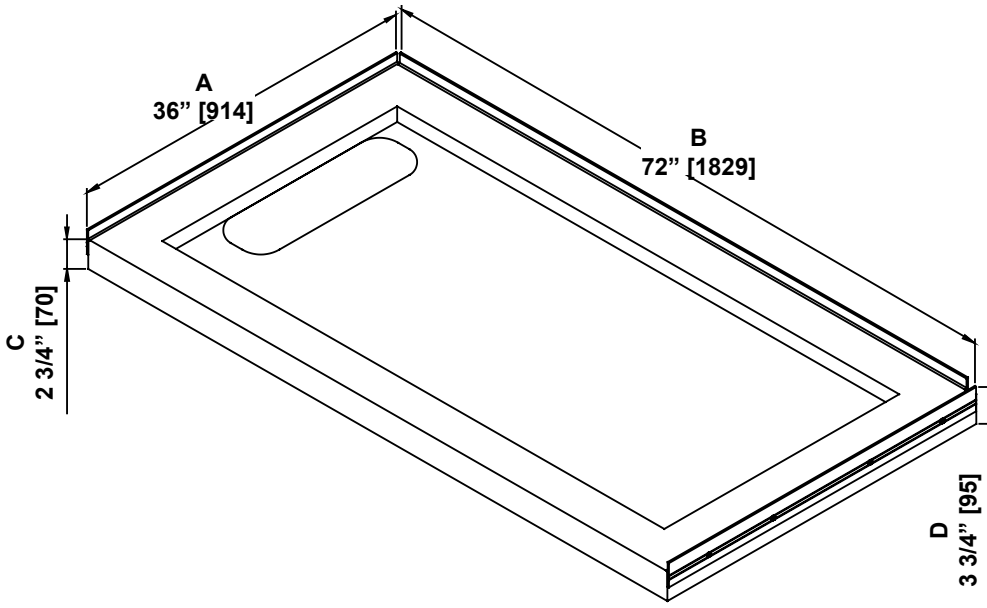

**SHOWER BASE DIMENSIONS
DIMENSIONS DE LA BASE DE DOUCHE
DIMENSIONES DEL PLATO DE DUCHA**

	Measurements Mesures Medidas
A	Side flange width Largeur de la bride de côté Ancho de la brida lateral
B	Back flange width Largeur de la bride arrière Ancho de la brida trasera
C	Threshold height (Without flange) Hauteur du seuil (Sans la bride) Altura umbral (Sin brida)
D	Shower base height (With flange) Hauteur de la base de douche (Avec bride) Altura de la base de la ducha (Con brida)
E	Threshold width Largeur du seuil Ancho de umbral
F	Drain distance from the backside Distance du drain de l'arrière Distancia del desagüe desde la parte trasera
G	Drain distance from the side Distance du drain du côté Distancia al desagüe desde un lado
H	Drain opening diameter Diamètre du drain Diámetro del drenaje

**Measures: inch [millimeter]
Mesures: pouce [millimètre]
Medidas: pulgadas [milímetros]**