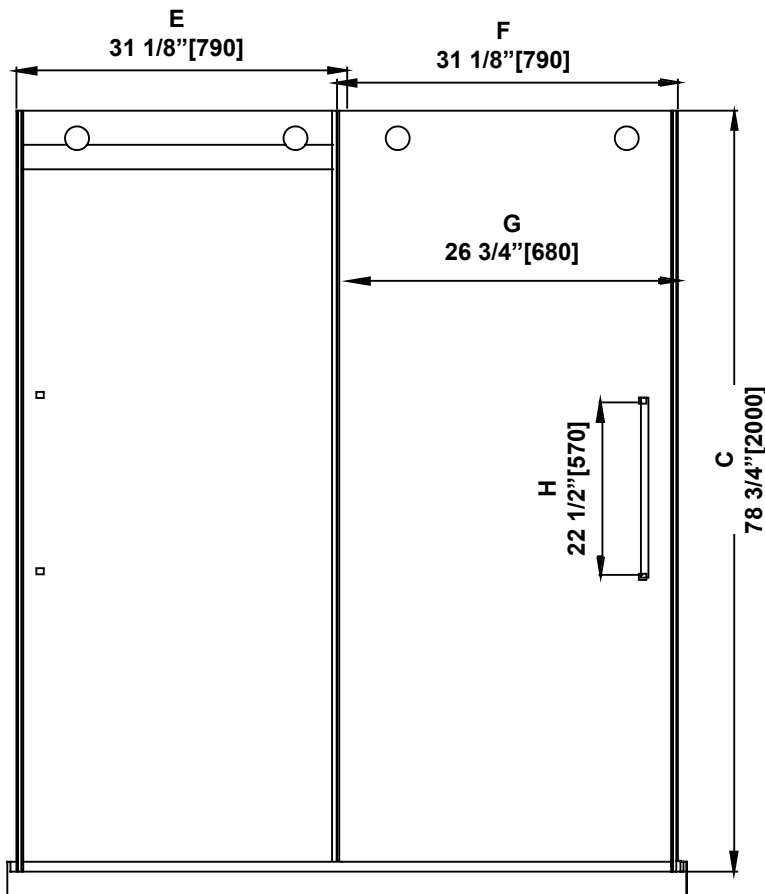

**SHOWER DIMENSIONS
DIMENSIONS DE LA DOUCHE
DIMENSIONES DE LA DUCHA**

	Measurements Mesures Medidas
A	Base depth Profondeur de la base Profundidad del plato
B	Base width Largeur de la base Anchura de la base
C	Shower height Hauteur de la douche Altura de la ducha
D	Shower width Largeur de la douche Anchura de la ducha
E	Inner door panel width Largeur de la porte intérieure Ancho de la puerta interior
F	Outer door panel width Largeur de la porte extérieure Anchura de la puerta exterior
G	Door opening Ouverture de la porte Abertura de la puerta
H	Distance between handle holes Distance entre les trous de poignée Distancia entre los orificios de la manija

**Measures: inch [millimeter]
Mesures: pouce [millimètre]
Medidas: pulgadas [milímetros]**