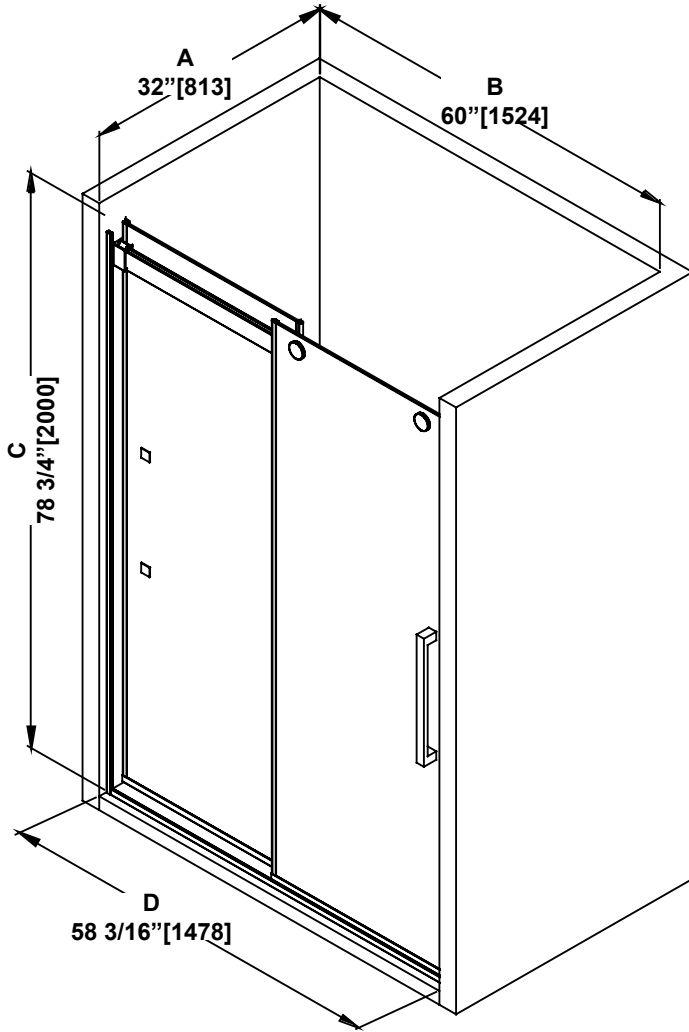

**SHOWER DIMENSIONS
DIMENSIONS DE LA DOUCHE
DIMENSIONES DE LA DUCHA**

	Measurements Mesures Medidas
A	Base depth Profondeur de la base Profundidad del plato
B	Base width Largeur de la base Anchura de la base
C	Shower height Hauteur de la douche Altura de la ducha
D	Shower width Largeur de la douche Anchura de la ducha
E	Inner door panel width Largeur de la porte intérieure Ancho de la puerta interior
F	Outer door panel width Largeur de la porte extérieure Anchura de la puerta exterior
G	Door opening Ouverture de la porte Abertura de la puerta
H	Distance between handle holes Distance entre les trous de poignée Distancia entre los orificios de la manija

**Measures: inch [millimeter]
Mesures: pouce [millimètre]
Medidas: pulgadas [milímetros]**