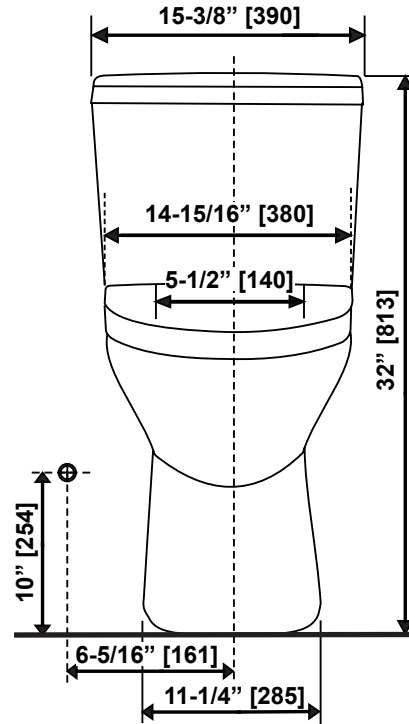

# BEVERLY

Flush | Chasse | Descarga  
1.1 gal / 1.6 gal | 4 L / 6 L

Measures: inch [millimeter]  
Mesures: pouce [millimètre]  
Medidas: pulgadas [milímetros]