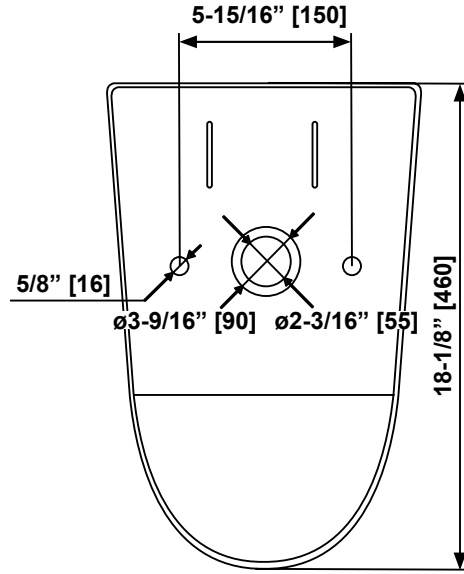

# BEVERLY

Flush | Chasse | Descarga  
1.1 gal / 1.6 gal | 4 L / 6 L

Measures: inch [millimeter]  
Mesures: pouce [millimètre]  
Medidas: pulgadas [milímetros]