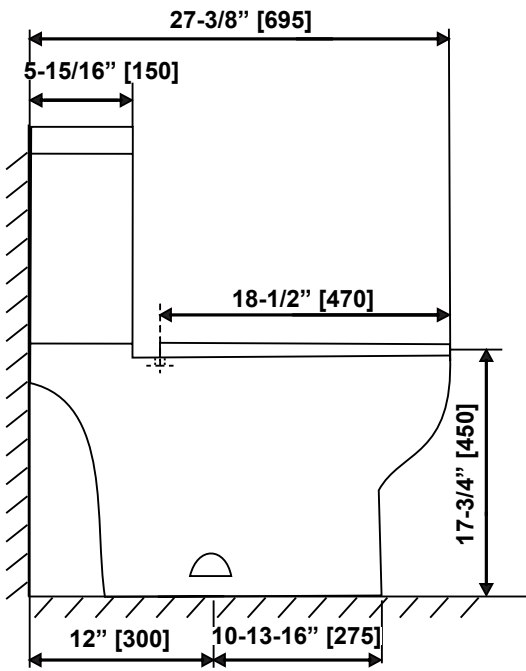

# BEVERLY

Flush | Chasse | Descarga  
1.1 gal / 1.6 gal | 4 L / 6 L

Measures: inch [millimeter]  
Mesures: pouce [millimètre]  
Medidas: pulgadas [milímetros]