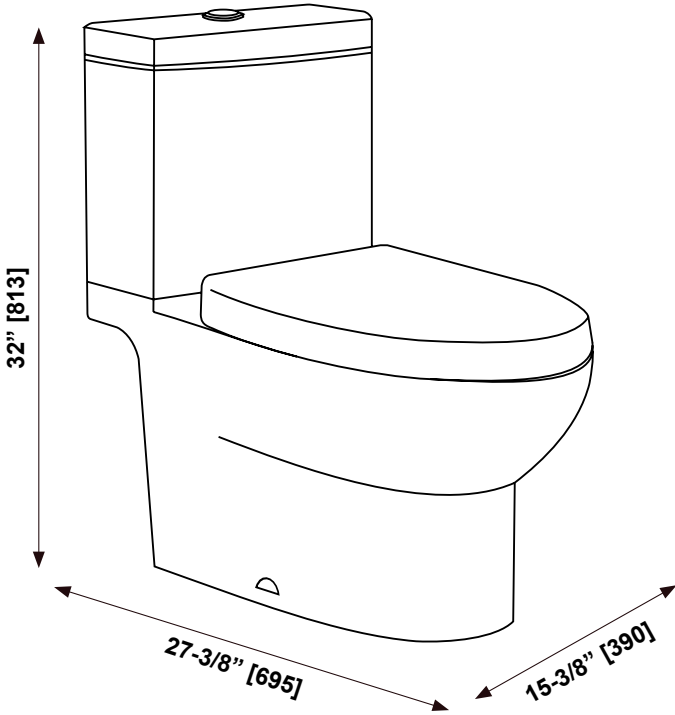

# BEVERLY

Flush | Chasse | Descarga  
1.1 gal / 1.6 gal | 4 L / 6 L

Measures: inch [millimeter]  
Mesures: pouce [millimètre]  
Medidas: pulgadas [milímetros]