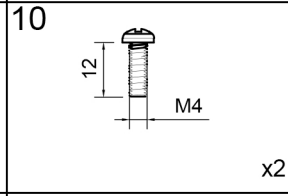

Rainier Shower Door

Item No.

RAN-4870-SC

RAN-4870-BNC

RAN-4870-MBC

RAN-6070-SC

RAN-6070-BNC

RAN-6070-MBC