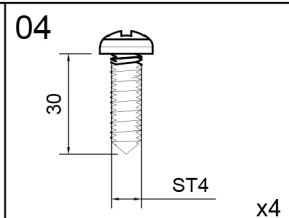

Rainier Shower Door

Item No.

RAN-4870-SC

RAN-4870-BNC

RAN-4870-MBC

RAN-6070-SC

RAN-6070-BNC

RAN-6070-MBC