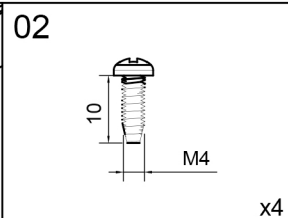

Rainier Shower Door

Item No.

RAN-4870-SC

RAN-4870-BNC

RAN-4870-MBC

RAN-6070-SC

RAN-6070-BNC

RAN-6070-MBC