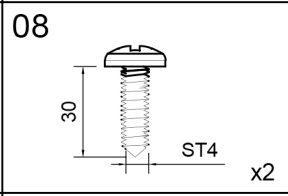

Rainier Shower Door

Item No.

RAN-4870-SC

RAN-4870-BNC

RAN-4870-MBC

RAN-6070-SC

RAN-6070-BNC

RAN-6070-MBC