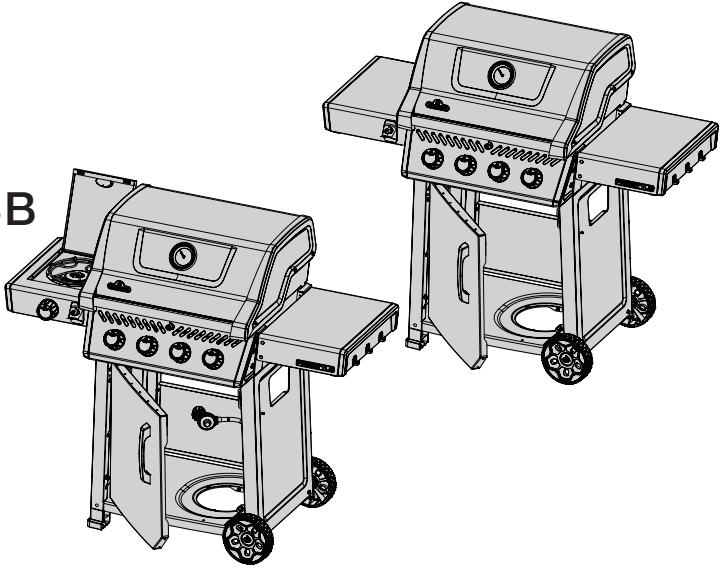

F425

F425SB

F425DSB