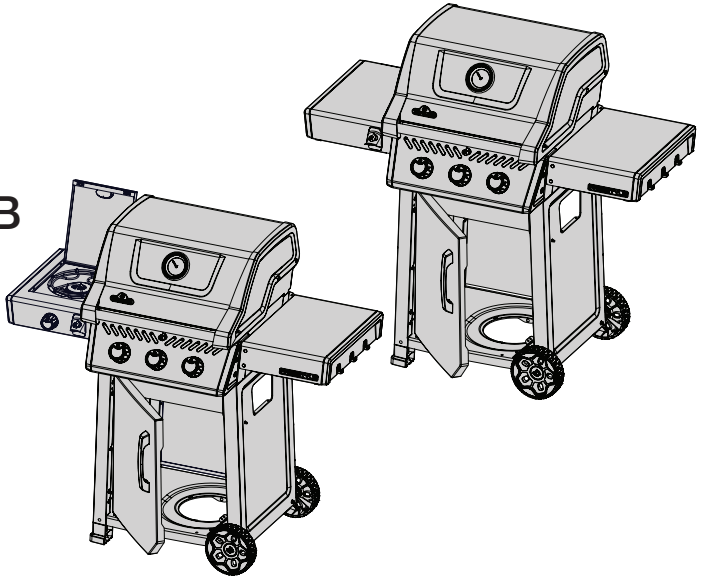

F365

F365SB

F365DSB