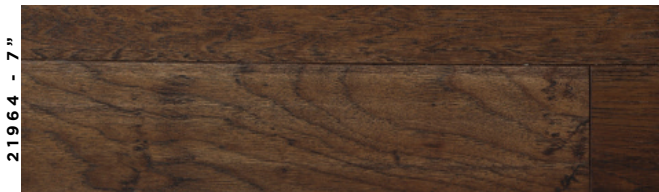

HICKORY STONE

AVAILABLE COLORS

21963 - 7"

HICKORY GRANITE

21962 - 7"

HICKORY STONE

21964 - 7"

HICKORY PROVINCIAL