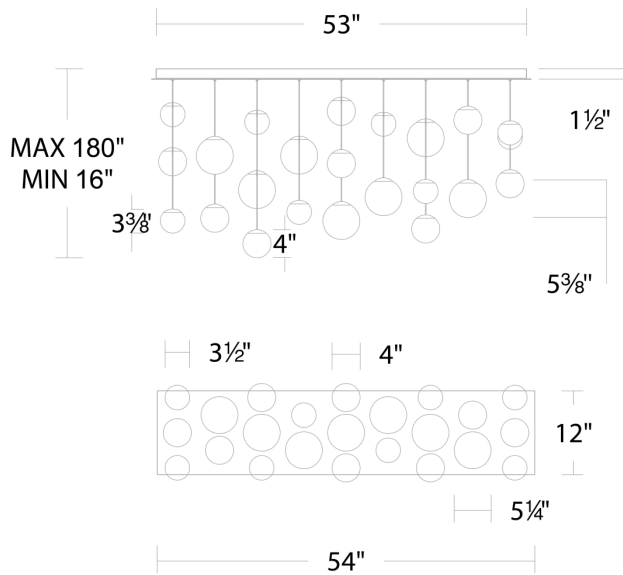

Model & Size	Color Temp & CRI	Watt	Lumens	Finish
PD-34414L 40" - 14 Lights	2700K/3000K/	108W	5019	AB Aged Brass
	90	108W	5019	BK Black
	2700K/3000K/			
	90			

Example: **PD-34414L-BK**

For custom requests please contact [customs@modernforms.com](mailto:customs@modernforms.com)

Model & Size	Color Temp & CRI	Watt	Lumens	Finish
PD-34423L 54" - 23 Lights	2700K/3000K/	179W	8506	AB Aged Brass
	90	179W	8506	BK Black
	2700K/3000K/			
	90			

Example: **PD-34423L-BK**

For custom requests please contact [customs@modernforms.com](mailto:customs@modernforms.com)