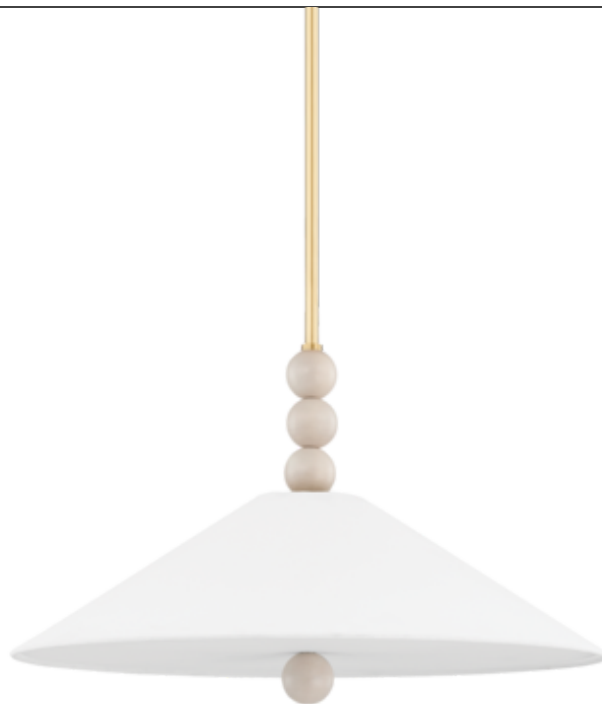

# Alexis

Product ID H615702-AGB

Price: \$450.00

## DIMENSIONAL INFORMATION

Height	<b>13.75"</b>
ADA Compliant	<b>No</b>
Hanging Type	<b>Stem</b>
Canopy/Backplate	<b>6"</b>
Width	<b>22"</b>
Shade Diameter	<b>4"</b>
Extension	<b>0"</b>
Top To Center	<b>0"</b>
Weight	<b>4.75 Lbs.</b>

## SHADE INFORMATION

Shade Top	<b>4"</b>
Shade Diameter	<b>0"</b>
Shade Height	<b>6"</b>
Shade Attachment	<b>-</b>
Shade Material	<b>Belgian Linen</b>
Shade Color	<b>White</b>