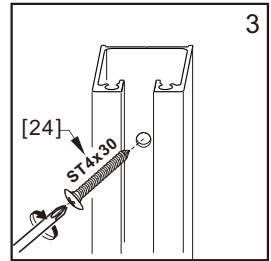

● Assembly

01

Size	L1
48"(1219mm)	44.4"-48.3"(1127-1228mm)
56"(1422mm)	52.4"-56.3"(1330-1431mm)
60"(1524mm)	56.4"-60.3"(1431-1533mm)
64"(1626mm)	60.4"-64.3"(1533-1635mm)
68"(1727mm)	64.4"-68.3"(1635-1736mm)

Size	L2
36"(914mm)	35-35.8"(889-909mm)

L2

L1

02

04

0

3x

06