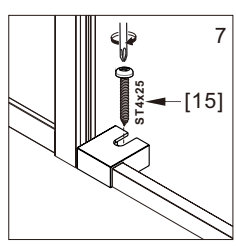

● Assembly

01

Size	L1
48"(1219mm)	44.4"-48.3"(1127-1228mm)
56"(1422mm)	52.4"-56.3"(1330-1431mm)
60"(1524mm)	56.4"-60.3"(1431-1533mm)
64"(1626mm)	60.4"-64.3"(1533-1635mm)
68"(1727mm)	64.4"-68.3"(1635-1736mm)

Size	L2
36"(914mm)	35-35.8"(889-909mm)

L2

L1

02

04

0

3x

06

LH

RH

08

09 LH

RH

10

11

16