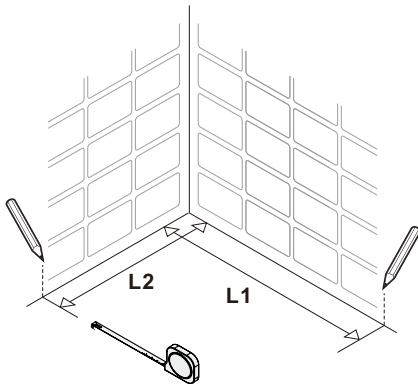

● Box Contents-2: 319036-SP-MB

<p>1xInstallation Instruction.</p>	<p>➔</p>	
<p>[16] 1xWall Post.</p>	<p>➔</p>	
<p>[17] 1xInserted Gasket.</p>	<p>➔</p>	
<p>[18] 1xSide Panel.</p>	<p>➔</p>	
<p>[19] 1xWall Post Cover.</p>	<p>➔</p>	
<p>[20A] 1xSide Panel Fastener (L). [20B] 1xSide Panel Fastener (R). [21] 1xU Gasket.</p>	<p>➔</p>	
<p>[22] 1xSupport Bar Fastener.</p>	<p>➔</p>	
<p>[23] 2xScrews ST4x16. [24] 3xScrews ST4x30.</p>	<p>➔</p>	
<p>[14] 4xWall Plugs. [15] 1xScrew ST4x25.</p>	<p>➔</p>	

● Assembly

01

Size	L1
48"(1219mm)	44.4"-48.3"(1127-1228mm)
56"(1422mm)	52.4"-56.3"(1330-1431mm)
60"(1524mm)	56.4"-60.3"(1431-1533mm)
64"(1626mm)	60.4"-64.3"(1533-1635mm)
68"(1727mm)	64.4"-68.3"(1635-1736mm)

Size	L2
36"(914mm)	35-35.8"(889-909mm)

L2

L1

02

04

0

3x

06