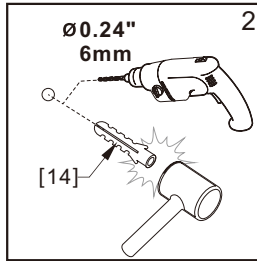

● Assembly

01

Size	L1
48"(1219mm)	44.4"-48.3"(1127-1228mm)
56"(1422mm)	52.4"-56.3"(1330-1431mm)
60"(1524mm)	56.4"-60.3"(1431-1533mm)
64"(1626mm)	60.4"-64.3"(1533-1635mm)
68"(1727mm)	64.4"-68.3"(1635-1736mm)

Size	L2
36"(914mm)	35-35.8"(889-909mm)

L2

L1

02

04

0

3x

06