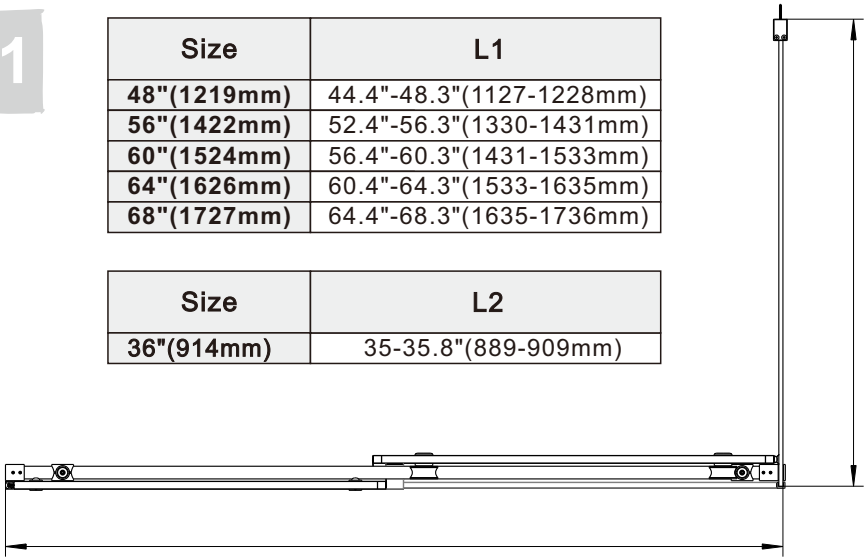

● Box Contents-2: 319036-SP-MB

<p>1xInstallation Instruction.</p>	<p>➔</p>	
<p>[16] 1xWall Post.</p>	<p>➔</p>	
<p>[17] 1xInserted Gasket.</p>	<p>➔</p>	
<p>[18] 1xSide Panel.</p>	<p>➔</p>	
<p>[19] 1xWall Post Cover.</p>	<p>➔</p>	
<p>[20A] 1xSide Panel Fastener (L). [20B] 1xSide Panel Fastener (R). [21] 1xU Gasket.</p>	<p>➔</p>	
<p>[22] 1xSupport Bar Fastener.</p>	<p>➔</p>	
<p>[23] 2xScrews ST4x16. [24] 3xScrews ST4x30.</p>	<p>➔</p>	
<p>[14] 4xWall Plugs. [15] 1xScrew ST4x25.</p>	<p>➔</p>	

● Assembly

01

Size	L1
48"(1219mm)	44.4"-48.3"(1127-1228mm)
56"(1422mm)	52.4"-56.3"(1330-1431mm)
60"(1524mm)	56.4"-60.3"(1431-1533mm)
64"(1626mm)	60.4"-64.3"(1533-1635mm)
68"(1727mm)	64.4"-68.3"(1635-1736mm)

Size	L2
36"(914mm)	35-35.8"(889-909mm)

L2

L1

02

04

0

3x

06