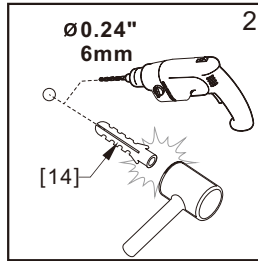

# ● Assembly

01

Size	L1
48"(1219mm)	44.4"-48.3"(1127-1228mm)
56"(1422mm)	52.4"-56.3"(1330-1431mm)
60"(1524mm)	56.4"-60.3"(1431-1533mm)
64"(1626mm)	60.4"-64.3"(1533-1635mm)
68"(1727mm)	64.4"-68.3"(1635-1736mm)

Size	L2
36"(914mm)	35-35.8"(889-909mm)

L2

L1

02

04

**3x**

06

LH