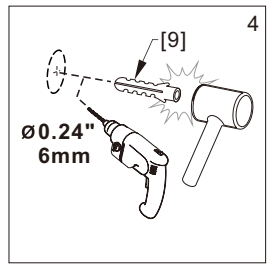

# ● Assembly

01

Size	L1
48"(1219mm)	44.4"-48.3"(1127-1228mm)
56"(1422mm)	52.4"-56.3"(1330-1431mm)
60"(1524mm)	56.4"-60.3"(1431-1533mm)
64"(1626mm)	60.4"-64.3"(1533-1635mm)
68"(1727mm)	64.4"-68.3"(1635-1736mm)

Size	L2
36"(914mm)	35-35.8"(889-909mm)

L2

L1

02

04

**3x**

06

LH