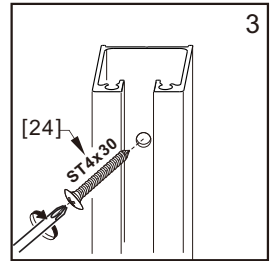

# ● Assembly

01

Size	L1
48"(1219mm)	44.4"-48.3"(1127-1228mm)
56"(1422mm)	52.4"-56.3"(1330-1431mm)
60"(1524mm)	56.4"-60.3"(1431-1533mm)
64"(1626mm)	60.4"-64.3"(1533-1635mm)
68"(1727mm)	64.4"-68.3"(1635-1736mm)

Size	L2
36"(914mm)	35-35.8"(889-909mm)

L2

L1

02

04

**3x**

06

LH