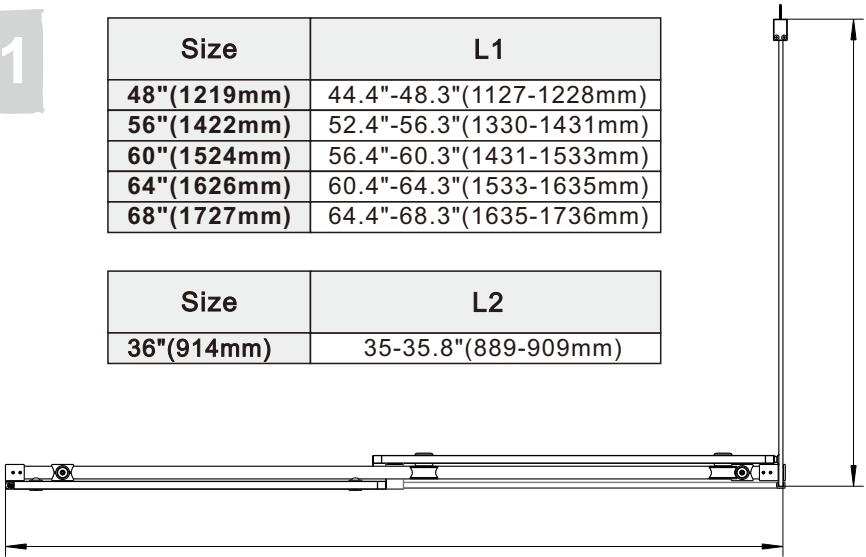

## ● Box Contents-2: 319036-SP-MB

<p>1xInstallation Instruction.</p>	<p>➔</p>	
<p>[16] 1xWall Post.</p>	<p>➔</p>	
<p>[17] 1xInserted Gasket.</p>	<p>➔</p>	
<p>[18] 1xSide Panel.</p>	<p>➔</p>	
<p>[19] 1xWall Post Cover.</p>	<p>➔</p>	
<p>[20A] 1xSide Panel Fastener (L). [20B] 1xSide Panel Fastener (R). [21] 1xU Gasket.</p>	<p>➔</p>	
<p>[22] 1xSupport Bar Fastener.</p>	<p>➔</p>	
<p>[23] 2xScrews ST4x16. [24] 3xScrews ST4x30.</p>	<p>➔</p>	
<p>[14] 4xWall Plugs. [15] 1xScrew ST4x25.</p>	<p>➔</p>	

# ● Assembly

01

Size	L1
48"(1219mm)	44.4"-48.3"(1127-1228mm)
56"(1422mm)	52.4"-56.3"(1330-1431mm)
60"(1524mm)	56.4"-60.3"(1431-1533mm)
64"(1626mm)	60.4"-64.3"(1533-1635mm)
68"(1727mm)	64.4"-68.3"(1635-1736mm)

Size	L2
36"(914mm)	35-35.8"(889-909mm)

L2

L1

02

04

**3x**

06

LH