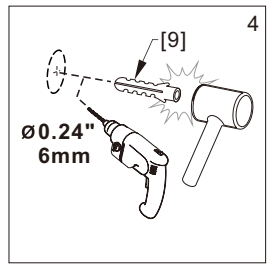

● Assembly

01

Size	L1
48"(1219mm)	44.4"-48.3"(1127-1228mm)
56"(1422mm)	52.4"-56.3"(1330-1431mm)
60"(1524mm)	56.4"-60.3"(1431-1533mm)
64"(1626mm)	60.4"-64.3"(1533-1635mm)
68"(1727mm)	64.4"-68.3"(1635-1736mm)

Size	L2
36"(914mm)	35-35.8"(889-909mm)

L2

L1

02

04

**3x**

06

LH