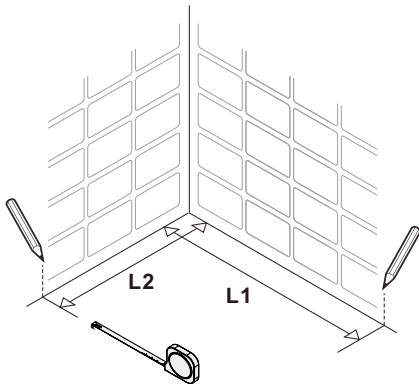

● Box Contents-2: 319036-SP-MB

<p>1xInstallation Instruction.</p>	<p>➔</p>	
<p>[16] 1xWall Post.</p>	<p>➔</p>	
<p>[17] 1xInserted Gasket.</p>	<p>➔</p>	
<p>[18] 1xSide Panel.</p>	<p>➔</p>	
<p>[19] 1xWall Post Cover.</p>	<p>➔</p>	
<p>[20A] 1xSide Panel Fastener (L). [20B] 1xSide Panel Fastener (R). [21] 1xU Gasket.</p>	<p>➔</p>	
<p>[22] 1xSupport Bar Fastener.</p>	<p>➔</p>	
<p>[23] 2xScrews ST4x16. [24] 3xScrews ST4x30.</p>	<p>➔</p>	
<p>[14] 4xWall Plugs. [15] 1xScrew ST4x25.</p>	<p>➔</p>	

● Assembly

01

Size	L1
48"(1219mm)	44.4"-48.3"(1127-1228mm)
56"(1422mm)	52.4"-56.3"(1330-1431mm)
60"(1524mm)	56.4"-60.3"(1431-1533mm)
64"(1626mm)	60.4"-64.3"(1533-1635mm)
68"(1727mm)	64.4"-68.3"(1635-1736mm)

Size	L2
36"(914mm)	35-35.8"(889-909mm)

L2

L1

02

04

**3x**

06

LH