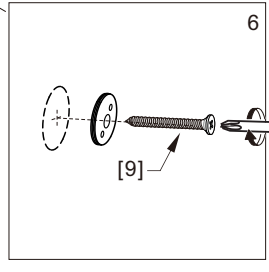

● Assembly

01

Size	L1
48"(1219mm)	44.4"-48.3"(1127-1228mm)
56"(1422mm)	52.4"-56.3"(1330-1431mm)
60"(1524mm)	56.4"-60.3"(1431-1533mm)
64"(1626mm)	60.4"-64.3"(1533-1635mm)
68"(1727mm)	64.4"-68.3"(1635-1736mm)

Size	L2
36"(914mm)	35-35.8"(889-909mm)

L2

L1

02

04

**3x**

06

LH