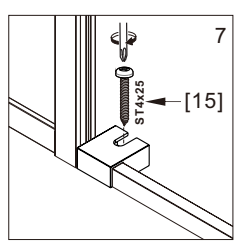

● Assembly

01

Size	L1
48"(1219mm)	44.4"-48.3"(1127-1228mm)
56"(1422mm)	52.4"-56.3"(1330-1431mm)
60"(1524mm)	56.4"-60.3"(1431-1533mm)
64"(1626mm)	60.4"-64.3"(1533-1635mm)
68"(1727mm)	64.4"-68.3"(1635-1736mm)

Size	L2
36"(914mm)	35-35.8"(889-909mm)

L2

L1

02

04

**3x**

06

LH

RH

08

09 LH

RH

10

11

14

16