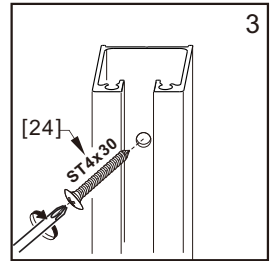

● Assembly

01

Size	L1
48"(1219mm)	44.4"-48.3"(1127-1228mm)
56"(1422mm)	52.4"-56.3"(1330-1431mm)
60"(1524mm)	56.4"-60.3"(1431-1533mm)
64"(1626mm)	60.4"-64.3"(1533-1635mm)
68"(1727mm)	64.4"-68.3"(1635-1736mm)

Size	L2
36"(914mm)	35-35.8"(889-909mm)

L2

L1

02

04

**3x**

06

LH