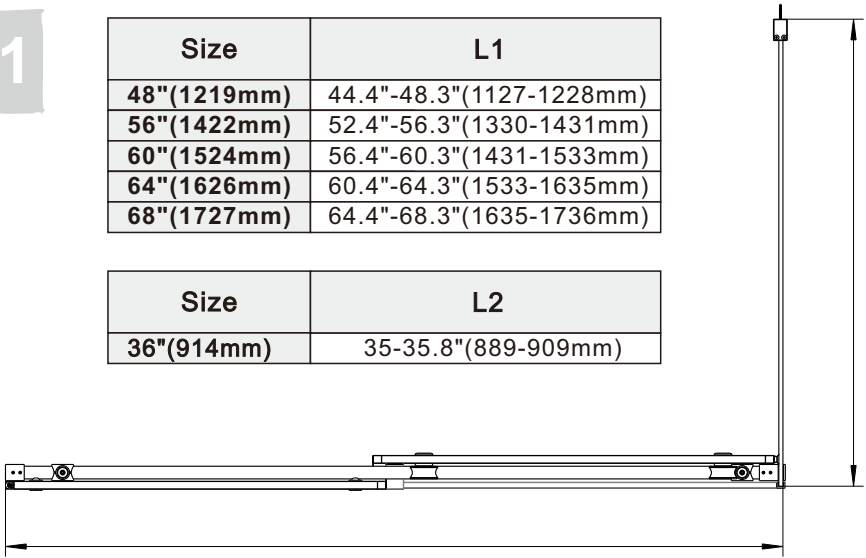

● Box Contents-2: 319036-SP-MB

<p>1xInstallation Instruction.</p>	<p>➔</p>	
<p>[16] 1xWall Post.</p>	<p>➔</p>	
<p>[17] 1xInserted Gasket.</p>	<p>➔</p>	
<p>[18] 1xSide Panel.</p>	<p>➔</p>	
<p>[19] 1xWall Post Cover.</p>	<p>➔</p>	
<p>[20A] 1xSide Panel Fastener (L). [20B] 1xSide Panel Fastener (R). [21] 1xU Gasket.</p>	<p>➔</p>	
<p>[22] 1xSupport Bar Fastener.</p>	<p>➔</p>	
<p>[23] 2xScrews ST4x16. [24] 3xScrews ST4x30.</p>	<p>➔</p>	
<p>[14] 4xWall Plugs. [15] 1xScrew ST4x25.</p>	<p>➔</p>	

● Assembly

01

Size	L1
48"(1219mm)	44.4"-48.3"(1127-1228mm)
56"(1422mm)	52.4"-56.3"(1330-1431mm)
60"(1524mm)	56.4"-60.3"(1431-1533mm)
64"(1626mm)	60.4"-64.3"(1533-1635mm)
68"(1727mm)	64.4"-68.3"(1635-1736mm)

Size	L2
36"(914mm)	35-35.8"(889-909mm)

L2

L1

02

04

**3x**

06

LH