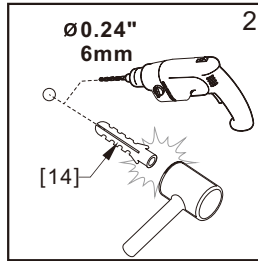

● Assembly

01

Size	L1
48"(1219mm)	44.4"-48.3"(1127-1228mm)
56"(1422mm)	52.4"-56.3"(1330-1431mm)
60"(1524mm)	56.4"-60.3"(1431-1533mm)
64"(1626mm)	60.4"-64.3"(1533-1635mm)
68"(1727mm)	64.4"-68.3"(1635-1736mm)

Size	L2
36"(914mm)	35-35.8"(889-909mm)

L2

L1

02

04

**3x**

06

LH