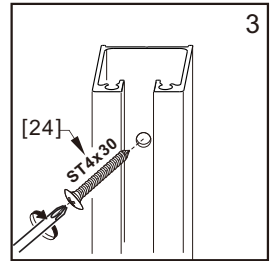

● Assembly

01

Size	L1
48"(1219mm)	44.4"-48.3"(1127-1228mm)
56"(1422mm)	52.4"-56.3"(1330-1431mm)
60"(1524mm)	56.4"-60.3"(1431-1533mm)
64"(1626mm)	60.4"-64.3"(1533-1635mm)
68"(1727mm)	64.4"-68.3"(1635-1736mm)

Size	L2
36"(914mm)	35-35.8"(889-909mm)

L2

L1

02

04

**3x**

06

07