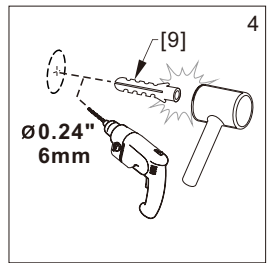

● Assembly

01

Size	L1
48"(1219mm)	44.4"-48.3"(1127-1228mm)
56"(1422mm)	52.4"-56.3"(1330-1431mm)
60"(1524mm)	56.4"-60.3"(1431-1533mm)
64"(1626mm)	60.4"-64.3"(1533-1635mm)
68"(1727mm)	64.4"-68.3"(1635-1736mm)

Size	L2
36"(914mm)	35-35.8"(889-909mm)

L2

L1

02

04

**3x**

06

07