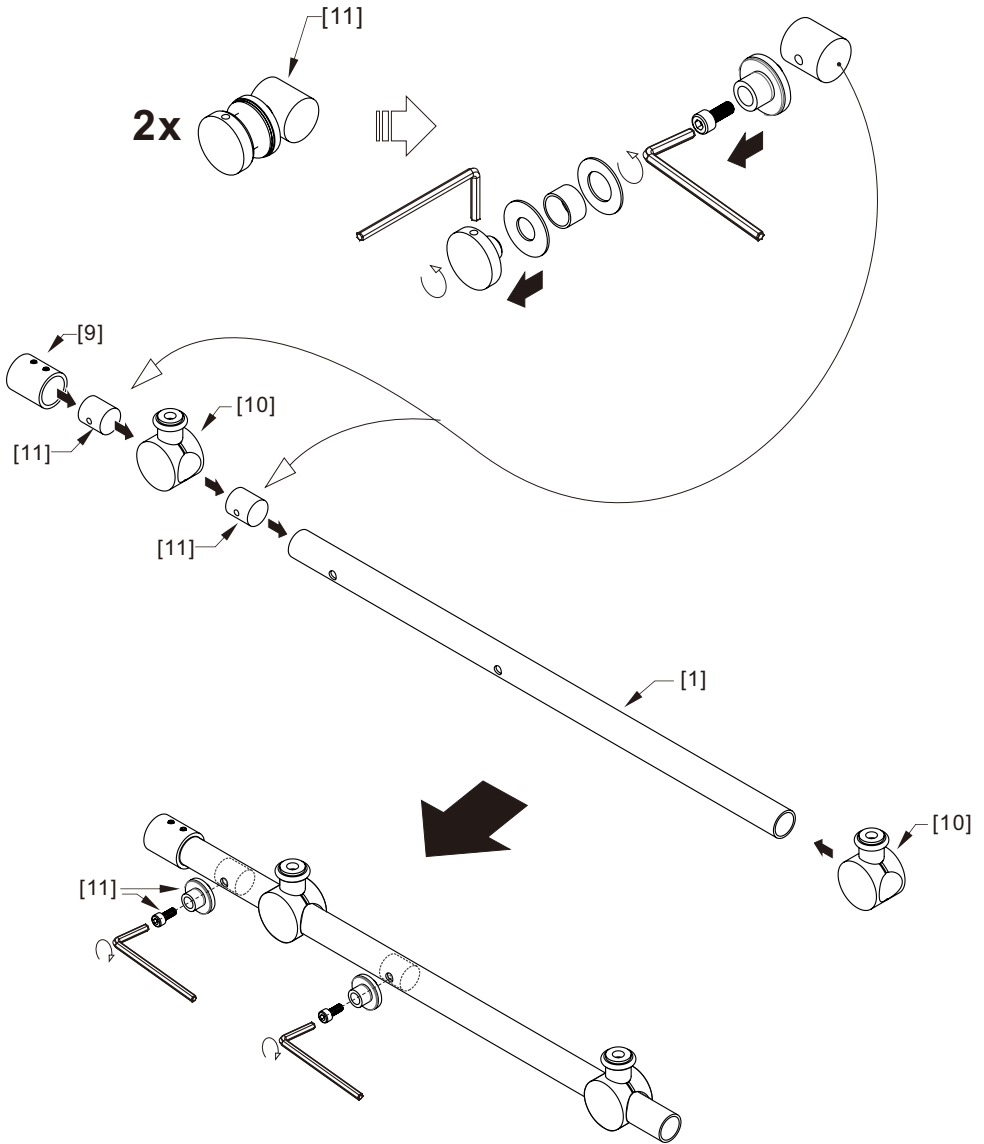

● Box Contents-2: 319036-SP-MB

<p>1xInstallation Instruction.</p>	<p>➔</p>	
<p>[16] 1xWall Post.</p>	<p>➔</p>	
<p>[17] 1xInserted Gasket.</p>	<p>➔</p>	
<p>[18] 1xSide Panel.</p>	<p>➔</p>	
<p>[19] 1xWall Post Cover.</p>	<p>➔</p>	
<p>[20A] 1xSide Panel Fastener (L). [20B] 1xSide Panel Fastener (R). [21] 1xU Gasket.</p>	<p>➔</p>	
<p>[22] 1xSupport Bar Fastener.</p>	<p>➔</p>	
<p>[23] 2xScrews ST4x16. [24] 3xScrews ST4x30.</p>	<p>➔</p>	
<p>[14] 4xWall Plugs. [15] 1xScrew ST4x25.</p>	<p>➔</p>	

● Assembly

01

Size	L1
48"(1219mm)	44.4"-48.3"(1127-1228mm)
56"(1422mm)	52.4"-56.3"(1330-1431mm)
60"(1524mm)	56.4"-60.3"(1431-1533mm)
64"(1626mm)	60.4"-64.3"(1533-1635mm)
68"(1727mm)	64.4"-68.3"(1635-1736mm)

Size	L2
36"(914mm)	35-35.8"(889-909mm)

L2

L1

02

04

**3x**

06

07