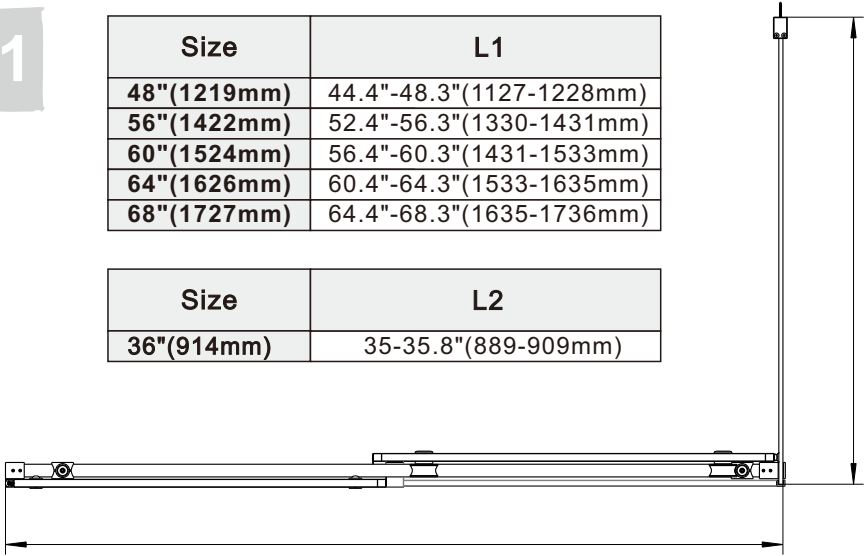

● Box Contents-2: 319036-SP-MB

<p>1xInstallation Instruction.</p>	<p>➔</p>	
<p>[16] 1xWall Post.</p>	<p>➔</p>	
<p>[17] 1xInserted Gasket.</p>	<p>➔</p>	
<p>[18] 1xSide Panel.</p>	<p>➔</p>	
<p>[19] 1xWall Post Cover.</p>	<p>➔</p>	
<p>[20A] 1xSide Panel Fastener (L). [20B] 1xSide Panel Fastener (R). [21] 1xU Gasket.</p>	<p>➔</p>	
<p>[22] 1xSupport Bar Fastener.</p>	<p>➔</p>	
<p>[23] 2xScrews ST4x16. [24] 3xScrews ST4x30.</p>	<p>➔</p>	
<p>[14] 4xWall Plugs. [15] 1xScrew ST4x25.</p>	<p>➔</p>	

● Assembly

01

Size	L1
48"(1219mm)	44.4"-48.3"(1127-1228mm)
56"(1422mm)	52.4"-56.3"(1330-1431mm)
60"(1524mm)	56.4"-60.3"(1431-1533mm)
64"(1626mm)	60.4"-64.3"(1533-1635mm)
68"(1727mm)	64.4"-68.3"(1635-1736mm)

Size	L2
36"(914mm)	35-35.8"(889-909mm)

L2

L1

02

04

**3x**

06

07