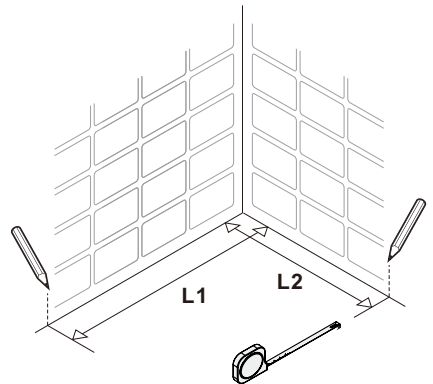

● Assembly

01

Size	L1
48"(1219mm)	44.4"-48.3"(1127-1228mm)
56"(1422mm)	52.4"-56.3"(1330-1431mm)
60"(1524mm)	56.4"-60.3"(1431-1533mm)
64"(1626mm)	60.4"-64.3"(1533-1635mm)
68"(1727mm)	64.4"-68.3"(1635-1736mm)

Size	L2
36"(914mm)	35-35.8"(889-909mm)

L2

L1