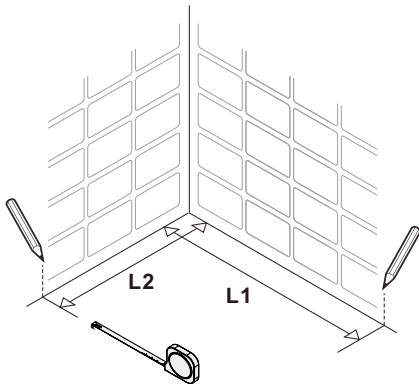

● Box Contents-2: 319036-SP-MB

<p>1xInstallation Instruction.</p>	<p>➔</p>	
<p>[16] 1xWall Post.</p>	<p>➔</p>	
<p>[17] 1xInserted Gasket.</p>	<p>➔</p>	
<p>[18] 1xSide Panel.</p>	<p>➔</p>	
<p>[19] 1xWall Post Cover.</p>	<p>➔</p>	
<p>[20A] 1xSide Panel Fastener (L). [20B] 1xSide Panel Fastener (R). [21] 1xU Gasket.</p>	<p>➔</p>	
<p>[22] 1xSupport Bar Fastener.</p>	<p>➔</p>	
<p>[23] 2xScrews ST4x16. [24] 3xScrews ST4x30.</p>	<p>➔</p>	
<p>[14] 4xWall Plugs. [15] 1xScrew ST4x25.</p>	<p>➔</p>	

● Assembly

01

Size	L1
48"(1219mm)	44.4"-48.3"(1127-1228mm)
56"(1422mm)	52.4"-56.3"(1330-1431mm)
60"(1524mm)	56.4"-60.3"(1431-1533mm)
64"(1626mm)	60.4"-64.3"(1533-1635mm)
68"(1727mm)	64.4"-68.3"(1635-1736mm)

Size	L2
36"(914mm)	35-35.8"(889-909mm)

L2

L1

02

04

**3x**

06

07