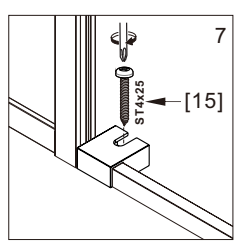

● Assembly

01

Size	L1
48"(1219mm)	44.4"-48.3"(1127-1228mm)
56"(1422mm)	52.4"-56.3"(1330-1431mm)
60"(1524mm)	56.4"-60.3"(1431-1533mm)
64"(1626mm)	60.4"-64.3"(1533-1635mm)
68"(1727mm)	64.4"-68.3"(1635-1736mm)

Size	L2
36"(914mm)	35-35.8"(889-909mm)

L2

L1

02

04

**3x**

06

07

08

LH

RH

09 LH

RH

10

11

14