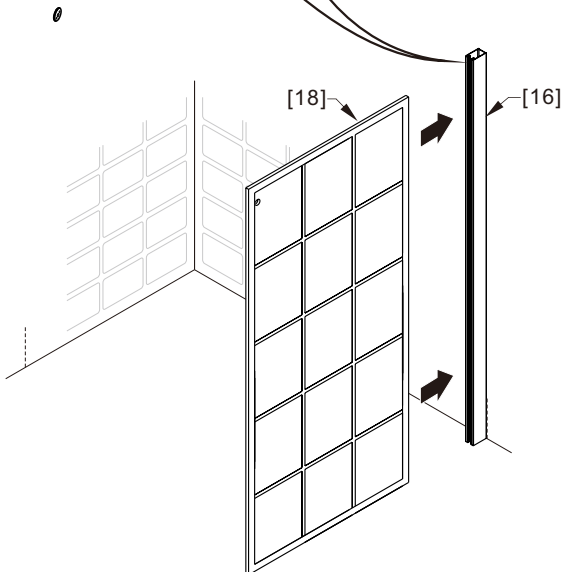

● Box Contents-2: 319036-SP-MB

<p>1xInstallation Instruction.</p>	<p>➔</p>	
<p>[16] 1xWall Post.</p>	<p>➔</p>	
<p>[17] 1xInserted Gasket.</p>	<p>➔</p>	
<p>[18] 1xSide Panel.</p>	<p>➔</p>	
<p>[19] 1xWall Post Cover.</p>	<p>➔</p>	
<p>[20A] 1xSide Panel Fastener (L). [20B] 1xSide Panel Fastener (R). [21] 1xU Gasket.</p>	<p>➔</p>	
<p>[22] 1xSupport Bar Fastener.</p>	<p>➔</p>	
<p>[23] 2xScrews ST4x16. [24] 3xScrews ST4x30.</p>	<p>➔</p>	
<p>[14] 4xWall Plugs. [15] 1xScrew ST4x25.</p>	<p>➔</p>	

● Assembly

01

Size	L1
48"(1219mm)	44.4"-48.3"(1127-1228mm)
56"(1422mm)	52.4"-56.3"(1330-1431mm)
60"(1524mm)	56.4"-60.3"(1431-1533mm)
64"(1626mm)	60.4"-64.3"(1533-1635mm)
68"(1727mm)	64.4"-68.3"(1635-1736mm)

Size	L2
36"(914mm)	35-35.8"(889-909mm)

L2

L1

02

04

**3x**

06

07