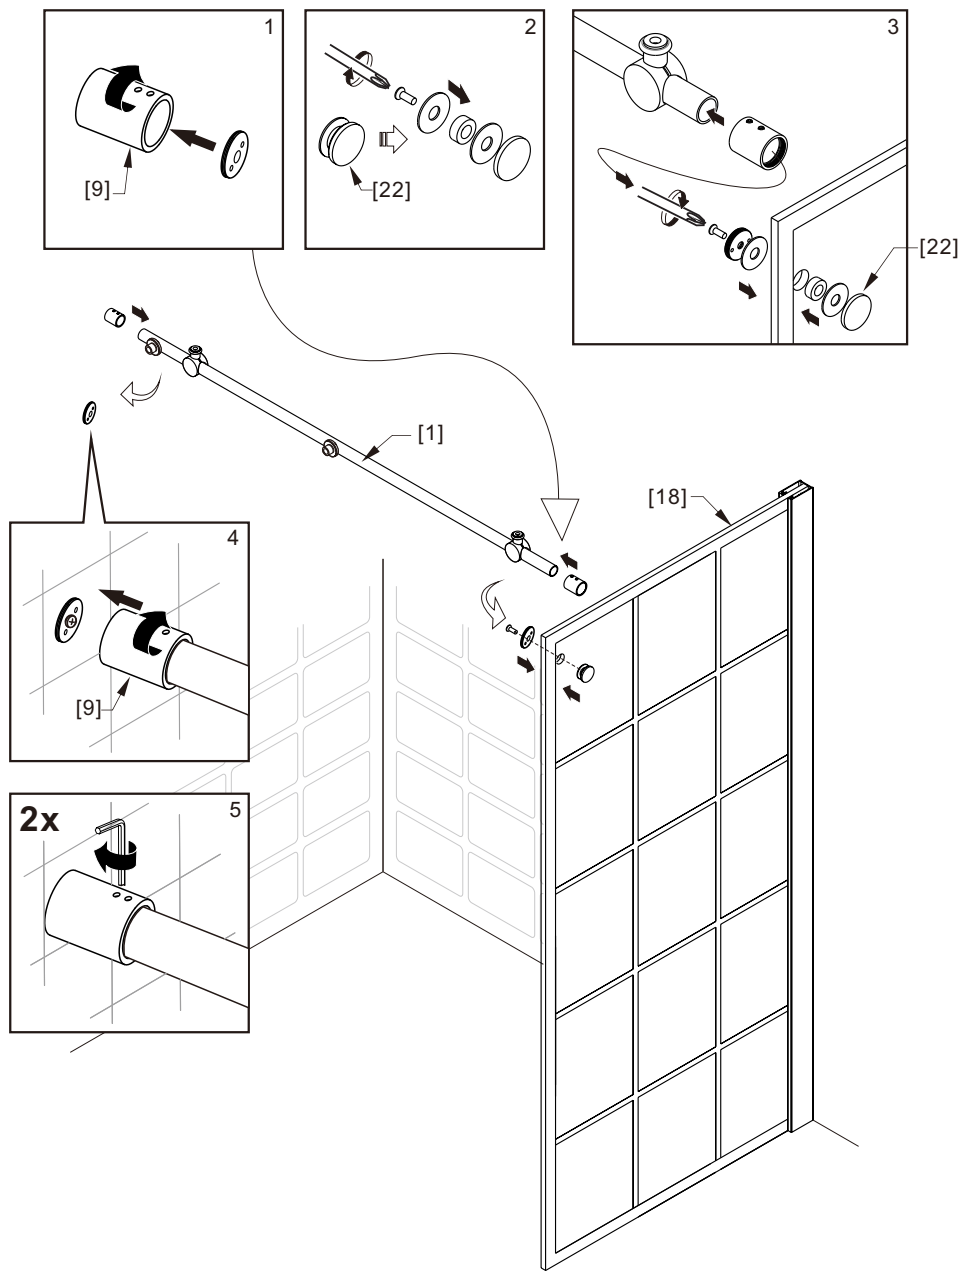

● Box Contents-2: 319036-SP-MB

<p>1xInstallation Instruction.</p>	<p>➔</p>	
<p>[16] 1xWall Post.</p>	<p>➔</p>	
<p>[17] 1xInserted Gasket.</p>	<p>➔</p>	
<p>[18] 1xSide Panel.</p>	<p>➔</p>	
<p>[19] 1xWall Post Cover.</p>	<p>➔</p>	
<p>[20A] 1xSide Panel Fastener (L). [20B] 1xSide Panel Fastener (R). [21] 1xU Gasket.</p>	<p>➔</p>	
<p>[22] 1xSupport Bar Fastener.</p>	<p>➔</p>	
<p>[23] 2xScrews ST4x16. [24] 3xScrews ST4x30.</p>	<p>➔</p>	
<p>[14] 4xWall Plugs. [15] 1xScrew ST4x25.</p>	<p>➔</p>	

● Assembly

01

Size	L1
48"(1219mm)	44.4"-48.3"(1127-1228mm)
56"(1422mm)	52.4"-56.3"(1330-1431mm)
60"(1524mm)	56.4"-60.3"(1431-1533mm)
64"(1626mm)	60.4"-64.3"(1533-1635mm)
68"(1727mm)	64.4"-68.3"(1635-1736mm)

Size	L2
36"(914mm)	35-35.8"(889-909mm)

L2

L1

02

04

**3x**

06

07