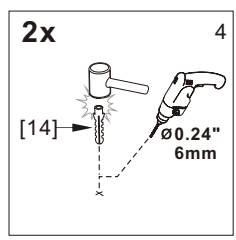

● Assembly

01

Size	L1
48"(1219mm)	44.4"-48.3"(1127-1228mm)
56"(1422mm)	52.4"-56.3"(1330-1431mm)
60"(1524mm)	56.4"-60.3"(1431-1533mm)
64"(1626mm)	60.4"-64.3"(1533-1635mm)
68"(1727mm)	64.4"-68.3"(1635-1736mm)

Size	L2
36"(914mm)	35-35.8"(889-909mm)

L2

L1

02

04

**3x**

06

07

08

LH

RH

09 LH

RH

10

11

14