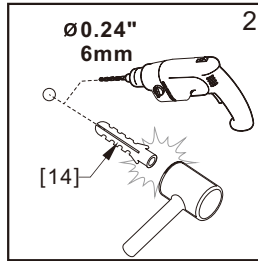

● Assembly

01

Size	L1
48"(1219mm)	44.4"-48.3"(1127-1228mm)
56"(1422mm)	52.4"-56.3"(1330-1431mm)
60"(1524mm)	56.4"-60.3"(1431-1533mm)
64"(1626mm)	60.4"-64.3"(1533-1635mm)
68"(1727mm)	64.4"-68.3"(1635-1736mm)

Size	L2
36"(914mm)	35-35.8"(889-909mm)

L2

L1

02

04

**3x**

06

07