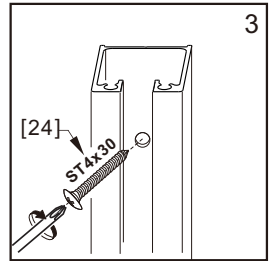

● Assembly

01

Size	L1
48"(1219mm)	44.4"-48.3"(1127-1228mm)
56"(1422mm)	52.4"-56.3"(1330-1431mm)
60"(1524mm)	56.4"-60.3"(1431-1533mm)
64"(1626mm)	60.4"-64.3"(1533-1635mm)
68"(1727mm)	64.4"-68.3"(1635-1736mm)

Size	L2
36"(914mm)	35-35.8"(889-909mm)

L2

L1

02

04

0

3x

06