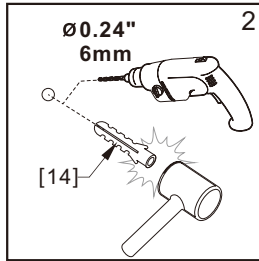

● Assembly

01

Size	L1
48"(1219mm)	44.4"-48.3"(1127-1228mm)
56"(1422mm)	52.4"-56.3"(1330-1431mm)
60"(1524mm)	56.4"-60.3"(1431-1533mm)
64"(1626mm)	60.4"-64.3"(1533-1635mm)
68"(1727mm)	64.4"-68.3"(1635-1736mm)

Size	L2
36"(914mm)	35-35.8"(889-909mm)

L2

L1

02

04

0

3x

06