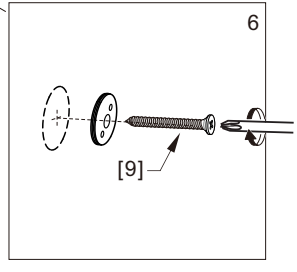

● Assembly

01

Size	L1
48"(1219mm)	44.4"-48.3"(1127-1228mm)
56"(1422mm)	52.4"-56.3"(1330-1431mm)
60"(1524mm)	56.4"-60.3"(1431-1533mm)
64"(1626mm)	60.4"-64.3"(1533-1635mm)
68"(1727mm)	64.4"-68.3"(1635-1736mm)

Size	L2
36"(914mm)	35-35.8"(889-909mm)

L2

L1

02

04

0

3x

06