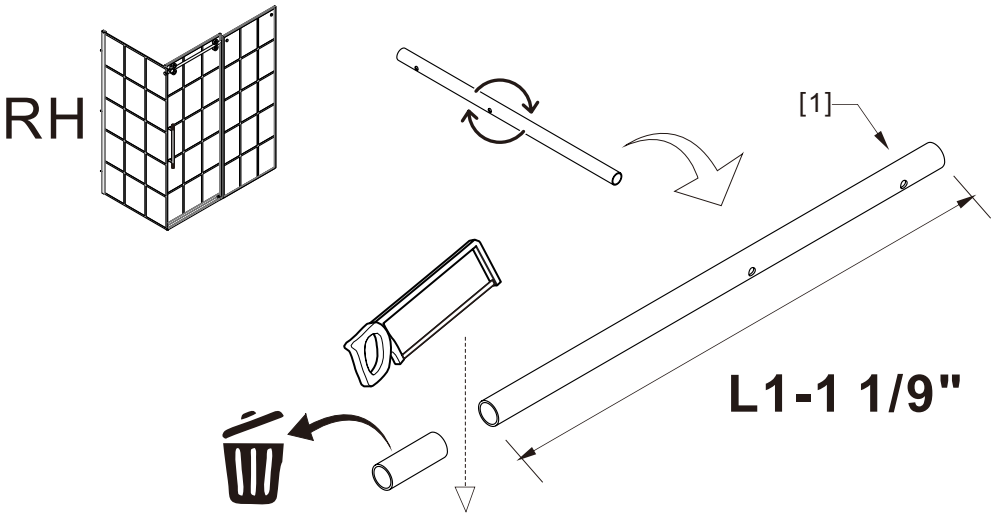

● Assembly

01

Size	L1
48"(1219mm)	44.4"-48.3"(1127-1228mm)
56"(1422mm)	52.4"-56.3"(1330-1431mm)
60"(1524mm)	56.4"-60.3"(1431-1533mm)
64"(1626mm)	60.4"-64.3"(1533-1635mm)
68"(1727mm)	64.4"-68.3"(1635-1736mm)

Size	L2
36"(914mm)	35-35.8"(889-909mm)

L2

L1

02

04

0

3x

06