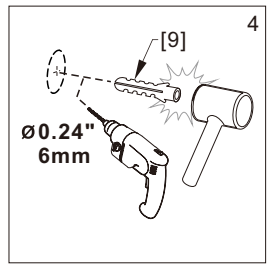

● Assembly

01

Size	L1
48"(1219mm)	44.4"-48.3"(1127-1228mm)
56"(1422mm)	52.4"-56.3"(1330-1431mm)
60"(1524mm)	56.4"-60.3"(1431-1533mm)
64"(1626mm)	60.4"-64.3"(1533-1635mm)
68"(1727mm)	64.4"-68.3"(1635-1736mm)

Size	L2
36"(914mm)	35-35.8"(889-909mm)

L2

L1

02

04

0

3x

06