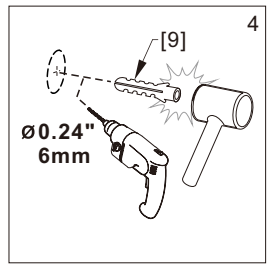

# ● Assembly

01

Size	L1
48"(1219mm)	44.4"-48.3"(1127-1228mm)
56"(1422mm)	52.4"-56.3"(1330-1431mm)
60"(1524mm)	56.4"-60.3"(1431-1533mm)
64"(1626mm)	60.4"-64.3"(1533-1635mm)
68"(1727mm)	64.4"-68.3"(1635-1736mm)

Size	L2
36"(914mm)	35-35.8"(889-909mm)

L2

L1

LH

RH

02

04

0