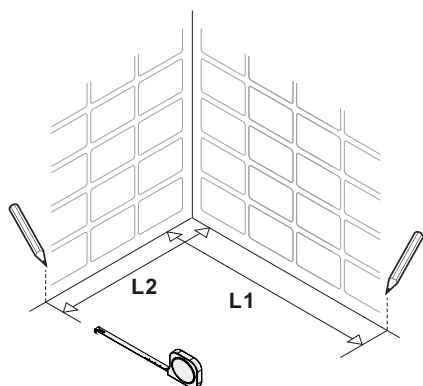

# ● Assembly

01

Size	L1
48"(1219mm)	44.4"-48.3"(1127-1228mm)
56"(1422mm)	52.4"-56.3"(1330-1431mm)
60"(1524mm)	56.4"-60.3"(1431-1533mm)
64"(1626mm)	60.4"-64.3"(1533-1635mm)
68"(1727mm)	64.4"-68.3"(1635-1736mm)

Size	L2
36"(914mm)	35-35.8"(889-909mm)

L2

L1

LH

RH

02

04

0