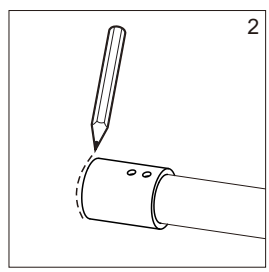

# ● Assembly

01

Size	L1
48"(1219mm)	44.4"-48.3"(1127-1228mm)
56"(1422mm)	52.4"-56.3"(1330-1431mm)
60"(1524mm)	56.4"-60.3"(1431-1533mm)
64"(1626mm)	60.4"-64.3"(1533-1635mm)
68"(1727mm)	64.4"-68.3"(1635-1736mm)

Size	L2
36"(914mm)	35-35.8"(889-909mm)

L2

L1

LH

RH

02

04

0