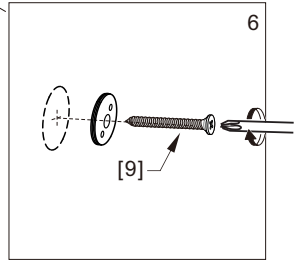

# ● Assembly

01

Size	L1
48"(1219mm)	44.4"-48.3"(1127-1228mm)
56"(1422mm)	52.4"-56.3"(1330-1431mm)
60"(1524mm)	56.4"-60.3"(1431-1533mm)
64"(1626mm)	60.4"-64.3"(1533-1635mm)
68"(1727mm)	64.4"-68.3"(1635-1736mm)

Size	L2
36"(914mm)	35-35.8"(889-909mm)

L2

L1

LH

RH

02

04

0