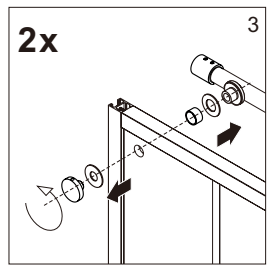

# ● Assembly

01

Size	L1
48"(1219mm)	44.4"-48.3"(1127-1228mm)
56"(1422mm)	52.4"-56.3"(1330-1431mm)
60"(1524mm)	56.4"-60.3"(1431-1533mm)
64"(1626mm)	60.4"-64.3"(1533-1635mm)
68"(1727mm)	64.4"-68.3"(1635-1736mm)

Size	L2
36"(914mm)	35-35.8"(889-909mm)

L2

L1

LH

RH

02

04

0