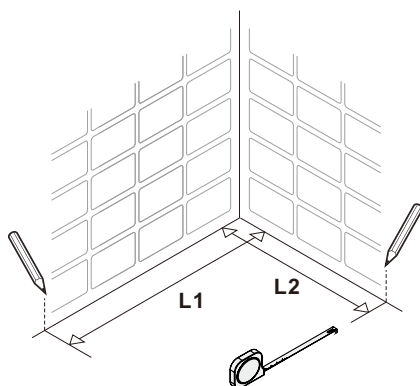

# ● Assembly

01

Size	L1
48"(1219mm)	44.4"-48.3"(1127-1228mm)
56"(1422mm)	52.4"-56.3"(1330-1431mm)
60"(1524mm)	56.4"-60.3"(1431-1533mm)
64"(1626mm)	60.4"-64.3"(1533-1635mm)
68"(1727mm)	64.4"-68.3"(1635-1736mm)

Size	L2
36"(914mm)	35-35.8"(889-909mm)

L2

L1

LH

RH

02

04

0