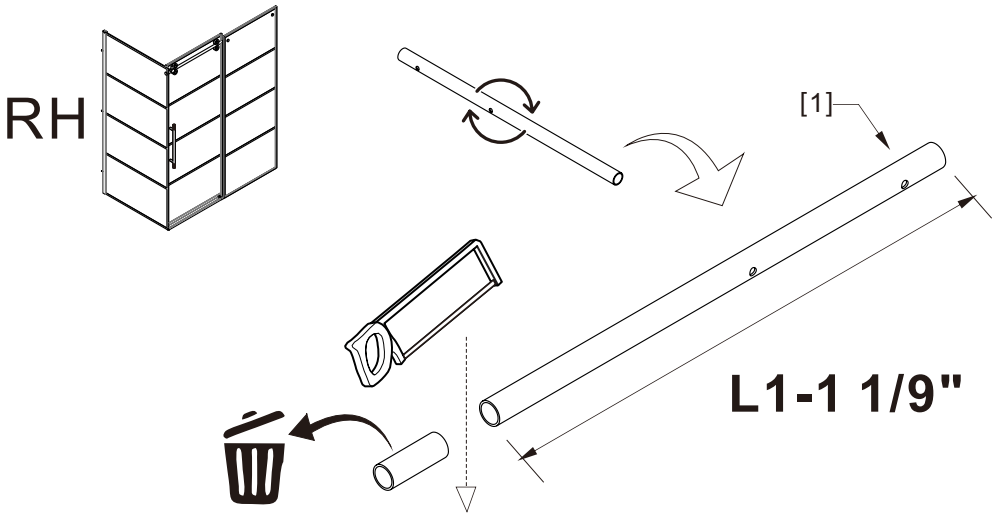

# ● Assembly

01

Size	L1
48"(1219mm)	44.4"-48.3"(1127-1228mm)
56"(1422mm)	52.4"-56.3"(1330-1431mm)
60"(1524mm)	56.4"-60.3"(1431-1533mm)
64"(1626mm)	60.4"-64.3"(1533-1635mm)
68"(1727mm)	64.4"-68.3"(1635-1736mm)

Size	L2
36"(914mm)	35-35.8"(889-909mm)

L2

L1

LH

RH

02

04

0