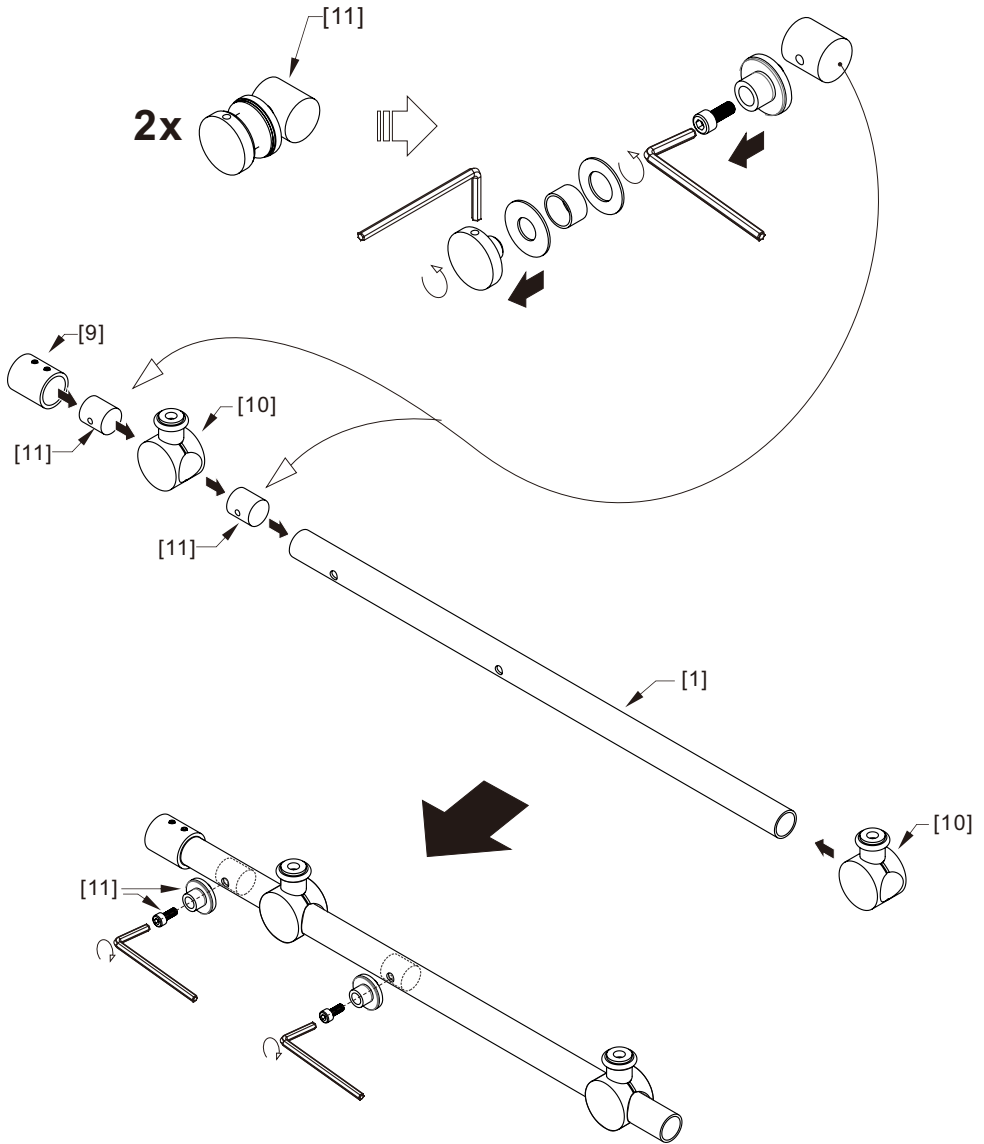

## ● Box Contents-2: 320036-SP-MB

<p>1xInstallation Instruction.</p>	<p>➔</p>	
<p>[16] 1xWall Post.</p>	<p>➔</p>	
<p>[17] 1xInserted Gasket.</p>	<p>➔</p>	
<p>[18] 1xSide Panel.</p>	<p>➔</p>	
<p>[19] 1xWall Post Cover.</p>	<p>➔</p>	
<p>[20A] 1xSide Panel Fastener (L). [20B] 1xSide Panel Fastener (R). [21] 1xU Gasket.</p>	<p>➔</p>	
<p>[22] 1xSupport Bar Fastener.</p>	<p>➔</p>	
<p>[23] 2xScrews ST4x16. [24] 3xScrews ST4x30.</p>	<p>➔</p>	
<p>[14] 4xWall Plugs. [15] 1xScrew ST4x25.</p>	<p>➔</p>	

# ● Assembly

01

Size	L1
48"(1219mm)	44.4"-48.3"(1127-1228mm)
56"(1422mm)	52.4"-56.3"(1330-1431mm)
60"(1524mm)	56.4"-60.3"(1431-1533mm)
64"(1626mm)	60.4"-64.3"(1533-1635mm)
68"(1727mm)	64.4"-68.3"(1635-1736mm)

Size	L2
36"(914mm)	35-35.8"(889-909mm)

L2

L1

02

04

0

3x

06