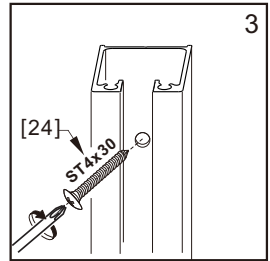

# ● Assembly

01

Size	L1
48"(1219mm)	44.4"-48.3"(1127-1228mm)
56"(1422mm)	52.4"-56.3"(1330-1431mm)
60"(1524mm)	56.4"-60.3"(1431-1533mm)
64"(1626mm)	60.4"-64.3"(1533-1635mm)
68"(1727mm)	64.4"-68.3"(1635-1736mm)

Size	L2
36"(914mm)	35-35.8"(889-909mm)

L2

L1

02

04

0

3x

06