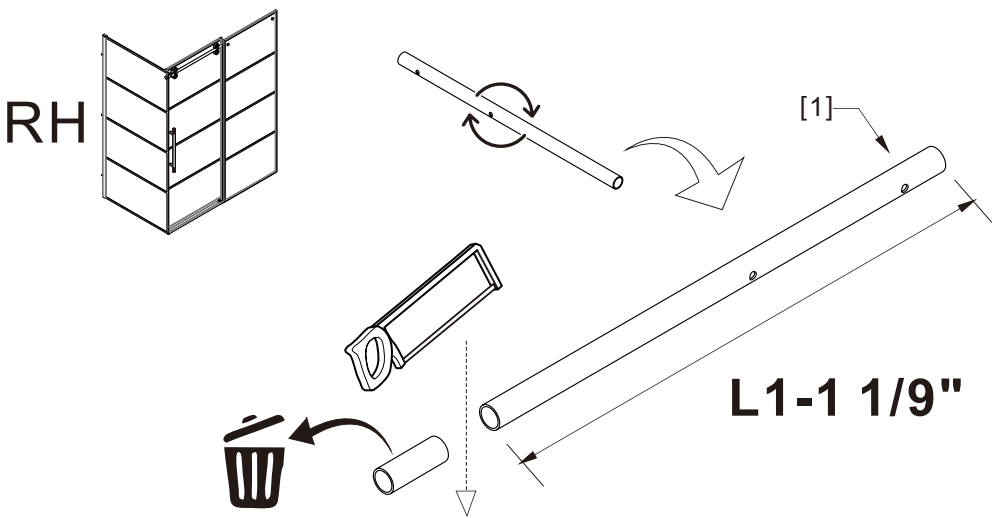

# ● Assembly

01

Size	L1
48"(1219mm)	44.4"-48.3"(1127-1228mm)
56"(1422mm)	52.4"-56.3"(1330-1431mm)
60"(1524mm)	56.4"-60.3"(1431-1533mm)
64"(1626mm)	60.4"-64.3"(1533-1635mm)
68"(1727mm)	64.4"-68.3"(1635-1736mm)

Size	L2
36"(914mm)	35-35.8"(889-909mm)

L2

L1

02

04

0

3x

06