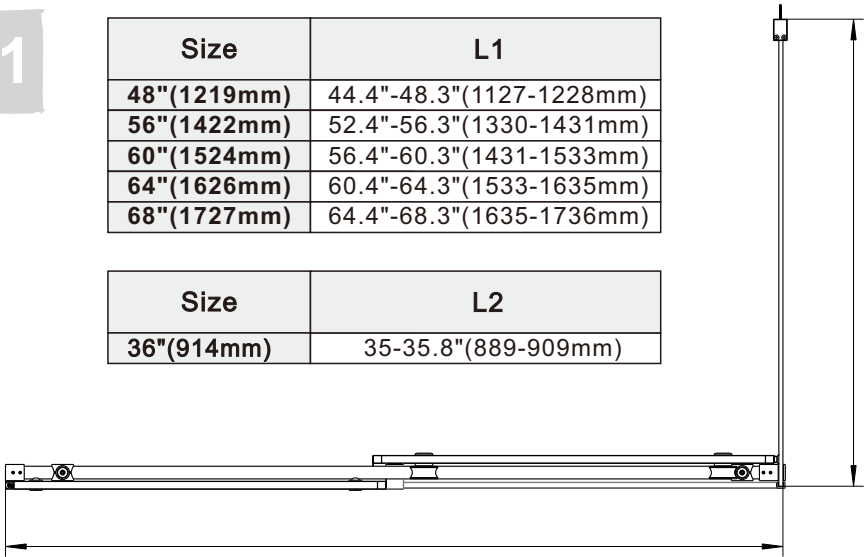

## ● Box Contents-2: 320036-SP-MB

<p>1xInstallation Instruction.</p>	<p>➔</p>	
<p>[16] 1xWall Post.</p>	<p>➔</p>	
<p>[17] 1xInserted Gasket.</p>	<p>➔</p>	
<p>[18] 1xSide Panel.</p>	<p>➔</p>	
<p>[19] 1xWall Post Cover.</p>	<p>➔</p>	
<p>[20A] 1xSide Panel Fastener (L). [20B] 1xSide Panel Fastener (R). [21] 1xU Gasket.</p>	<p>➔</p>	
<p>[22] 1xSupport Bar Fastener.</p>	<p>➔</p>	
<p>[23] 2xScrews ST4x16. [24] 3xScrews ST4x30.</p>	<p>➔</p>	
<p>[14] 4xWall Plugs. [15] 1xScrew ST4x25.</p>	<p>➔</p>	

# ● Assembly

01

Size	L1
48"(1219mm)	44.4"-48.3"(1127-1228mm)
56"(1422mm)	52.4"-56.3"(1330-1431mm)
60"(1524mm)	56.4"-60.3"(1431-1533mm)
64"(1626mm)	60.4"-64.3"(1533-1635mm)
68"(1727mm)	64.4"-68.3"(1635-1736mm)

Size	L2
36"(914mm)	35-35.8"(889-909mm)

L2

L1

02

04

0

3x

06