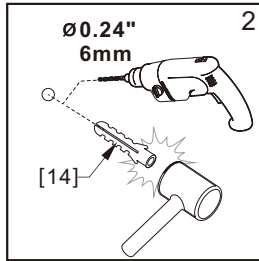

# ● Assembly

01

Size	L1
48"(1219mm)	44.4"-48.3"(1127-1228mm)
56"(1422mm)	52.4"-56.3"(1330-1431mm)
60"(1524mm)	56.4"-60.3"(1431-1533mm)
64"(1626mm)	60.4"-64.3"(1533-1635mm)
68"(1727mm)	64.4"-68.3"(1635-1736mm)

Size	L2
36"(914mm)	35-35.8"(889-909mm)

L2

L1

02

04

0

3x

06