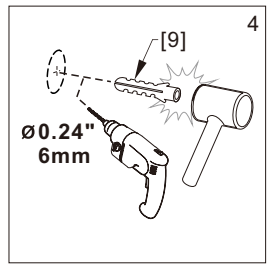

# ● Assembly

01

Size	L1
48"(1219mm)	44.4"-48.3"(1127-1228mm)
56"(1422mm)	52.4"-56.3"(1330-1431mm)
60"(1524mm)	56.4"-60.3"(1431-1533mm)
64"(1626mm)	60.4"-64.3"(1533-1635mm)
68"(1727mm)	64.4"-68.3"(1635-1736mm)

Size	L2
36"(914mm)	35-35.8"(889-909mm)

L2

L1

02

04

0

3x

06