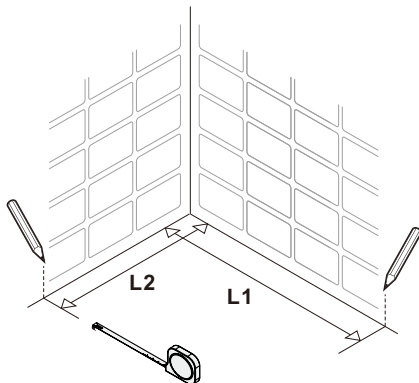

● Assembly

01

Size	L1
48"(1219mm)	44.4"-48.3"(1127-1228mm)
56"(1422mm)	52.4"-56.3"(1330-1431mm)
60"(1524mm)	56.4"-60.3"(1431-1533mm)
64"(1626mm)	60.4"-64.3"(1533-1635mm)
68"(1727mm)	64.4"-68.3"(1635-1736mm)

Size	L2
36"(914mm)	35-35.8"(889-909mm)

L2

L1