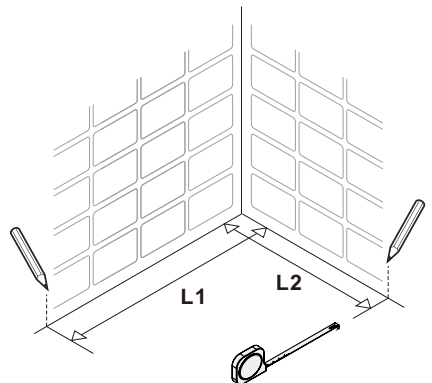

● Assembly

01

Size	L1
48"(1219mm)	44.4"-48.3"(1127-1228mm)
56"(1422mm)	52.4"-56.3"(1330-1431mm)
60"(1524mm)	56.4"-60.3"(1431-1533mm)
64"(1626mm)	60.4"-64.3"(1533-1635mm)
68"(1727mm)	64.4"-68.3"(1635-1736mm)

Size	L2
36"(914mm)	35-35.8"(889-909mm)

L2

L1