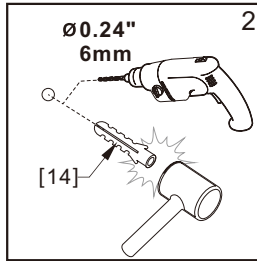

# ● Assembly

01

Size	L1
48"(1219mm)	44.4"-48.3"(1127-1228mm)
56"(1422mm)	52.4"-56.3"(1330-1431mm)
60"(1524mm)	56.4"-60.3"(1431-1533mm)
64"(1626mm)	60.4"-64.3"(1533-1635mm)
68"(1727mm)	64.4"-68.3"(1635-1736mm)

Size	L2
36"(914mm)	35-35.8"(889-909mm)

L2

L1

02

04

0

3x

06