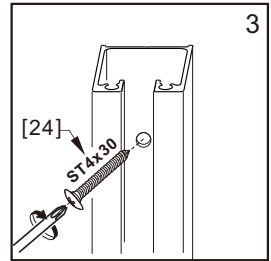

# ● Assembly

01

Size	L1
48"(1219mm)	44.4"-48.3"(1127-1228mm)
56"(1422mm)	52.4"-56.3"(1330-1431mm)
60"(1524mm)	56.4"-60.3"(1431-1533mm)
64"(1626mm)	60.4"-64.3"(1533-1635mm)
68"(1727mm)	64.4"-68.3"(1635-1736mm)

Size	L2
36"(914mm)	35-35.8"(889-909mm)

L2

L1

02

04

0

3x

06