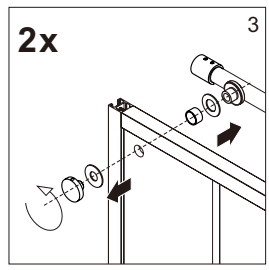

# ● Assembly

01

Size	L1
48"(1219mm)	44.4"-48.3"(1127-1228mm)
56"(1422mm)	52.4"-56.3"(1330-1431mm)
60"(1524mm)	56.4"-60.3"(1431-1533mm)
64"(1626mm)	60.4"-64.3"(1533-1635mm)
68"(1727mm)	64.4"-68.3"(1635-1736mm)

Size	L2
36"(914mm)	35-35.8"(889-909mm)

L2

L1

LH

RH

02

04

**3x**