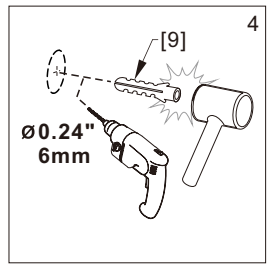

# ● Assembly

01

Size	L1
48"(1219mm)	44.4"-48.3"(1127-1228mm)
56"(1422mm)	52.4"-56.3"(1330-1431mm)
60"(1524mm)	56.4"-60.3"(1431-1533mm)
64"(1626mm)	60.4"-64.3"(1533-1635mm)
68"(1727mm)	64.4"-68.3"(1635-1736mm)

Size	L2
36"(914mm)	35-35.8"(889-909mm)

L2

L1

LH

RH

02

04

**3x**