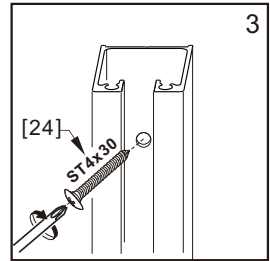

# ● Assembly

01

Size	L1
48"(1219mm)	44.4"-48.3"(1127-1228mm)
56"(1422mm)	52.4"-56.3"(1330-1431mm)
60"(1524mm)	56.4"-60.3"(1431-1533mm)
64"(1626mm)	60.4"-64.3"(1533-1635mm)
68"(1727mm)	64.4"-68.3"(1635-1736mm)

Size	L2
36"(914mm)	35-35.8"(889-909mm)

L2

L1

LH

RH

02

04

**3x**