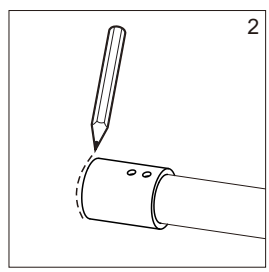

# ● Assembly

01

Size	L1
48"(1219mm)	44.4"-48.3"(1127-1228mm)
56"(1422mm)	52.4"-56.3"(1330-1431mm)
60"(1524mm)	56.4"-60.3"(1431-1533mm)
64"(1626mm)	60.4"-64.3"(1533-1635mm)
68"(1727mm)	64.4"-68.3"(1635-1736mm)

Size	L2
36"(914mm)	35-35.8"(889-909mm)

L2

L1

LH

RH

02

04

**3x**