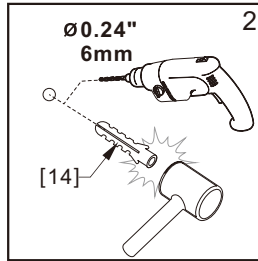

# ● Assembly

01

Size	L1
48"(1219mm)	44.4"-48.3"(1127-1228mm)
56"(1422mm)	52.4"-56.3"(1330-1431mm)
60"(1524mm)	56.4"-60.3"(1431-1533mm)
64"(1626mm)	60.4"-64.3"(1533-1635mm)
68"(1727mm)	64.4"-68.3"(1635-1736mm)

Size	L2
36"(914mm)	35-35.8"(889-909mm)

L2

L1

LH

RH

02

04

**3x**