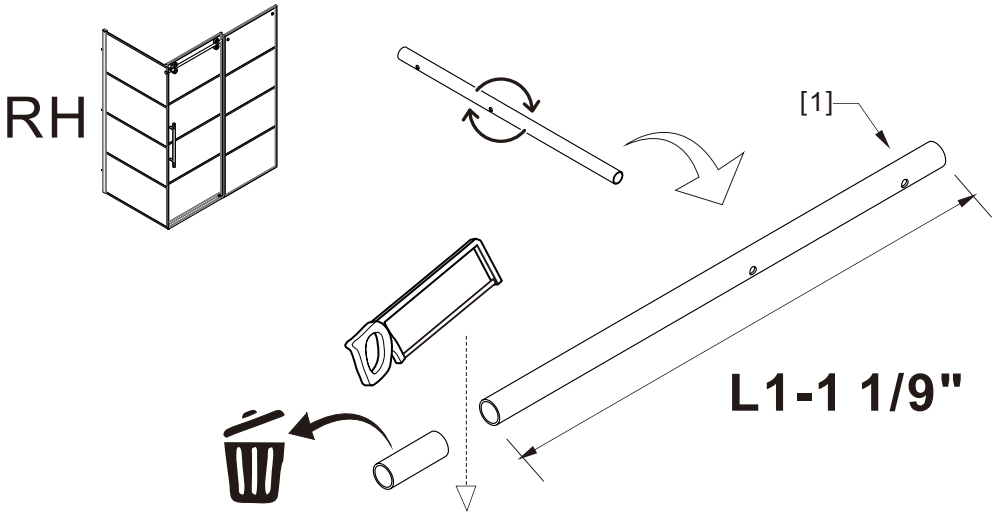

# ● Assembly

01

Size	L1
48"(1219mm)	44.4"-48.3"(1127-1228mm)
56"(1422mm)	52.4"-56.3"(1330-1431mm)
60"(1524mm)	56.4"-60.3"(1431-1533mm)
64"(1626mm)	60.4"-64.3"(1533-1635mm)
68"(1727mm)	64.4"-68.3"(1635-1736mm)

Size	L2
36"(914mm)	35-35.8"(889-909mm)

L2

L1

LH

RH

02

04

**3x**