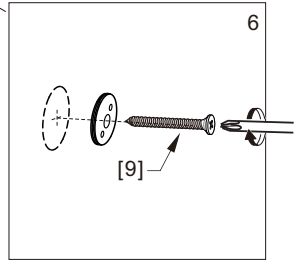

# ● Assembly

01

Size	L1
48"(1219mm)	44.4"-48.3"(1127-1228mm)
56"(1422mm)	52.4"-56.3"(1330-1431mm)
60"(1524mm)	56.4"-60.3"(1431-1533mm)
64"(1626mm)	60.4"-64.3"(1533-1635mm)
68"(1727mm)	64.4"-68.3"(1635-1736mm)

Size	L2
36"(914mm)	35-35.8"(889-909mm)

L2

L1

LH

RH

02

04

**3x**