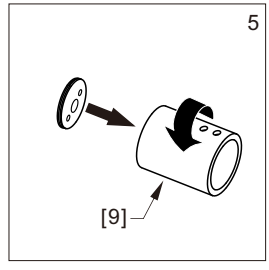

# ● Assembly

01

Size	L1
48"(1219mm)	44.4"-48.3"(1127-1228mm)
56"(1422mm)	52.4"-56.3"(1330-1431mm)
60"(1524mm)	56.4"-60.3"(1431-1533mm)
64"(1626mm)	60.4"-64.3"(1533-1635mm)
68"(1727mm)	64.4"-68.3"(1635-1736mm)

Size	L2
36"(914mm)	35-35.8"(889-909mm)

L2

L1

LH

RH

02

04

**3x**