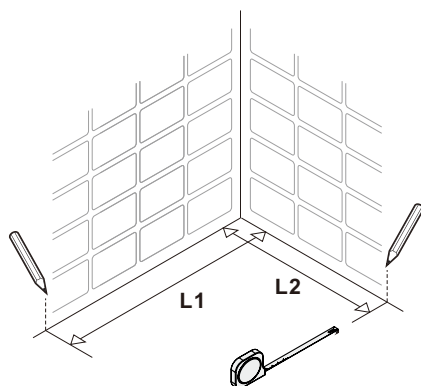

# ● Assembly

01

Size	L1
48"(1219mm)	44.4"-48.3"(1127-1228mm)
56"(1422mm)	52.4"-56.3"(1330-1431mm)
60"(1524mm)	56.4"-60.3"(1431-1533mm)
64"(1626mm)	60.4"-64.3"(1533-1635mm)
68"(1727mm)	64.4"-68.3"(1635-1736mm)

Size	L2
36"(914mm)	35-35.8"(889-909mm)

L2

L1

LH

RH

02

04

**3x**