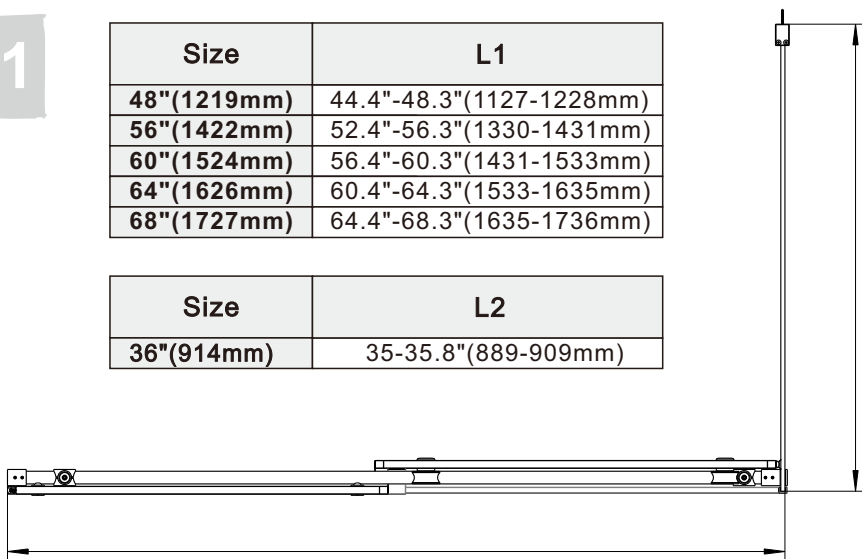

## ● Box Contents-2: 320036-SP-MB

<p>1xInstallation Instruction.</p>	<p>➔</p>	
<p>[16] 1xWall Post.</p>	<p>➔</p>	
<p>[17] 1xInserted Gasket.</p>	<p>➔</p>	
<p>[18] 1xSide Panel.</p>	<p>➔</p>	
<p>[19] 1xWall Post Cover.</p>	<p>➔</p>	
<p>[20A] 1xSide Panel Fastener (L). [20B] 1xSide Panel Fastener (R). [21] 1xU Gasket.</p>	<p>➔</p>	
<p>[22] 1xSupport Bar Fastener.</p>	<p>➔</p>	
<p>[23] 2xScrews ST4x16. [24] 3xScrews ST4x30.</p>	<p>➔</p>	
<p>[14] 4xWall Plugs. [15] 1xScrew ST4x25.</p>	<p>➔</p>	

# ● Assembly

01

Size	L1
48"(1219mm)	44.4"-48.3"(1127-1228mm)
56"(1422mm)	52.4"-56.3"(1330-1431mm)
60"(1524mm)	56.4"-60.3"(1431-1533mm)
64"(1626mm)	60.4"-64.3"(1533-1635mm)
68"(1727mm)	64.4"-68.3"(1635-1736mm)

Size	L2
36"(914mm)	35-35.8"(889-909mm)

L2

L1

LH

RH

02

04

**3x**