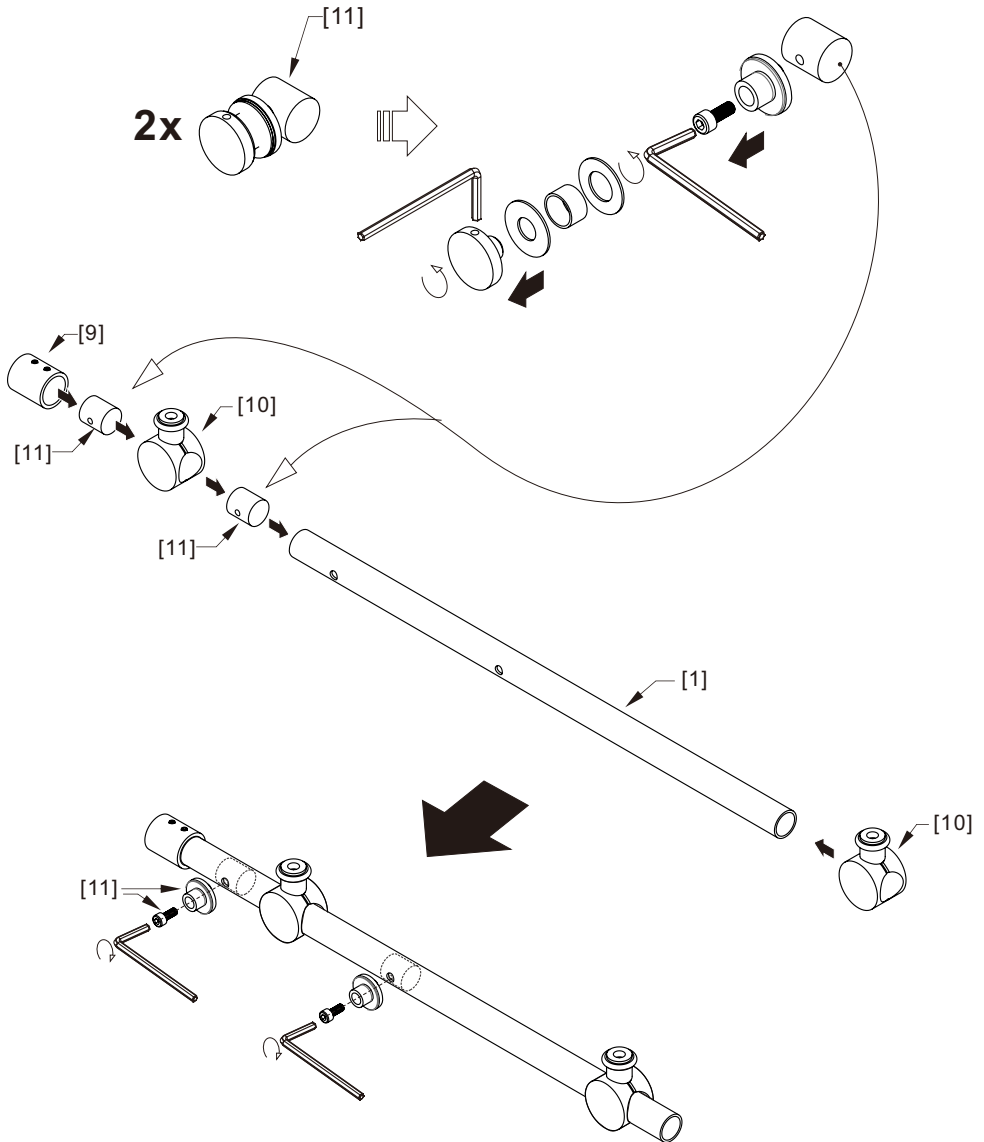

## ● Box Contents-2: 320036-SP-MB

<p>1xInstallation Instruction.</p>	<p>➔</p>	
<p>[16] 1xWall Post.</p>	<p>➔</p>	
<p>[17] 1xInserted Gasket.</p>	<p>➔</p>	
<p>[18] 1xSide Panel.</p>	<p>➔</p>	
<p>[19] 1xWall Post Cover.</p>	<p>➔</p>	
<p>[20A] 1xSide Panel Fastener (L). [20B] 1xSide Panel Fastener (R). [21] 1xU Gasket.</p>	<p>➔</p>	
<p>[22] 1xSupport Bar Fastener.</p>	<p>➔</p>	
<p>[23] 2xScrews ST4x16. [24] 3xScrews ST4x30.</p>	<p>➔</p>	
<p>[14] 4xWall Plugs. [15] 1xScrew ST4x25.</p>	<p>➔</p>	

# ● Assembly

01

Size	L1
48"(1219mm)	44.4"-48.3"(1127-1228mm)
56"(1422mm)	52.4"-56.3"(1330-1431mm)
60"(1524mm)	56.4"-60.3"(1431-1533mm)
64"(1626mm)	60.4"-64.3"(1533-1635mm)
68"(1727mm)	64.4"-68.3"(1635-1736mm)

Size	L2
36"(914mm)	35-35.8"(889-909mm)

L2

L1

LH

RH

02

04

**3x**