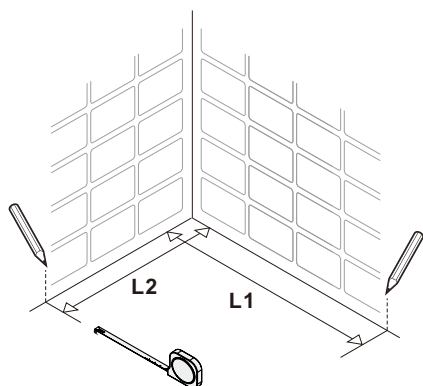

# ● Assembly

01

Size	L1
48"(1219mm)	44.4"-48.3"(1127-1228mm)
56"(1422mm)	52.4"-56.3"(1330-1431mm)
60"(1524mm)	56.4"-60.3"(1431-1533mm)
64"(1626mm)	60.4"-64.3"(1533-1635mm)
68"(1727mm)	64.4"-68.3"(1635-1736mm)

Size	L2
36"(914mm)	35-35.8"(889-909mm)

L2

L1

LH

RH

02

04

**3x**