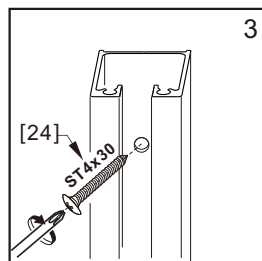

# ● Assembly

01

Size	L1
48"(1219mm)	44.4"-48.3"(1127-1228mm)
56"(1422mm)	52.4"-56.3"(1330-1431mm)
60"(1524mm)	56.4"-60.3"(1431-1533mm)
64"(1626mm)	60.4"-64.3"(1533-1635mm)
68"(1727mm)	64.4"-68.3"(1635-1736mm)

Size	L2
36"(914mm)	35-35.8"(889-909mm)

02

LH

RH

2x

2x

**3x**

06