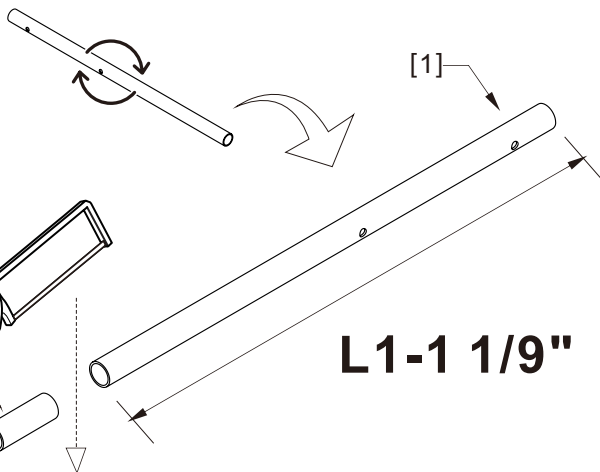

# ● Assembly

01

Size	L1
48"(1219mm)	44.4"-48.3"(1127-1228mm)
56"(1422mm)	52.4"-56.3"(1330-1431mm)
60"(1524mm)	56.4"-60.3"(1431-1533mm)
64"(1626mm)	60.4"-64.3"(1533-1635mm)
68"(1727mm)	64.4"-68.3"(1635-1736mm)

Size	L2
36"(914mm)	35-35.8"(889-909mm)

02

LH

RH

2x

2x

**3x**

06