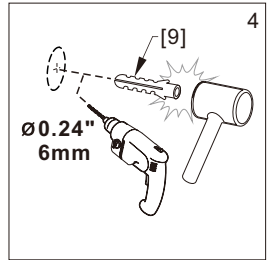

# ● Assembly

01

Size	L1
48"(1219mm)	44.4"-48.3"(1127-1228mm)
56"(1422mm)	52.4"-56.3"(1330-1431mm)
60"(1524mm)	56.4"-60.3"(1431-1533mm)
64"(1626mm)	60.4"-64.3"(1533-1635mm)
68"(1727mm)	64.4"-68.3"(1635-1736mm)

Size	L2
36"(914mm)	35-35.8"(889-909mm)

02

LH

RH

2x

2x

**3x**

06