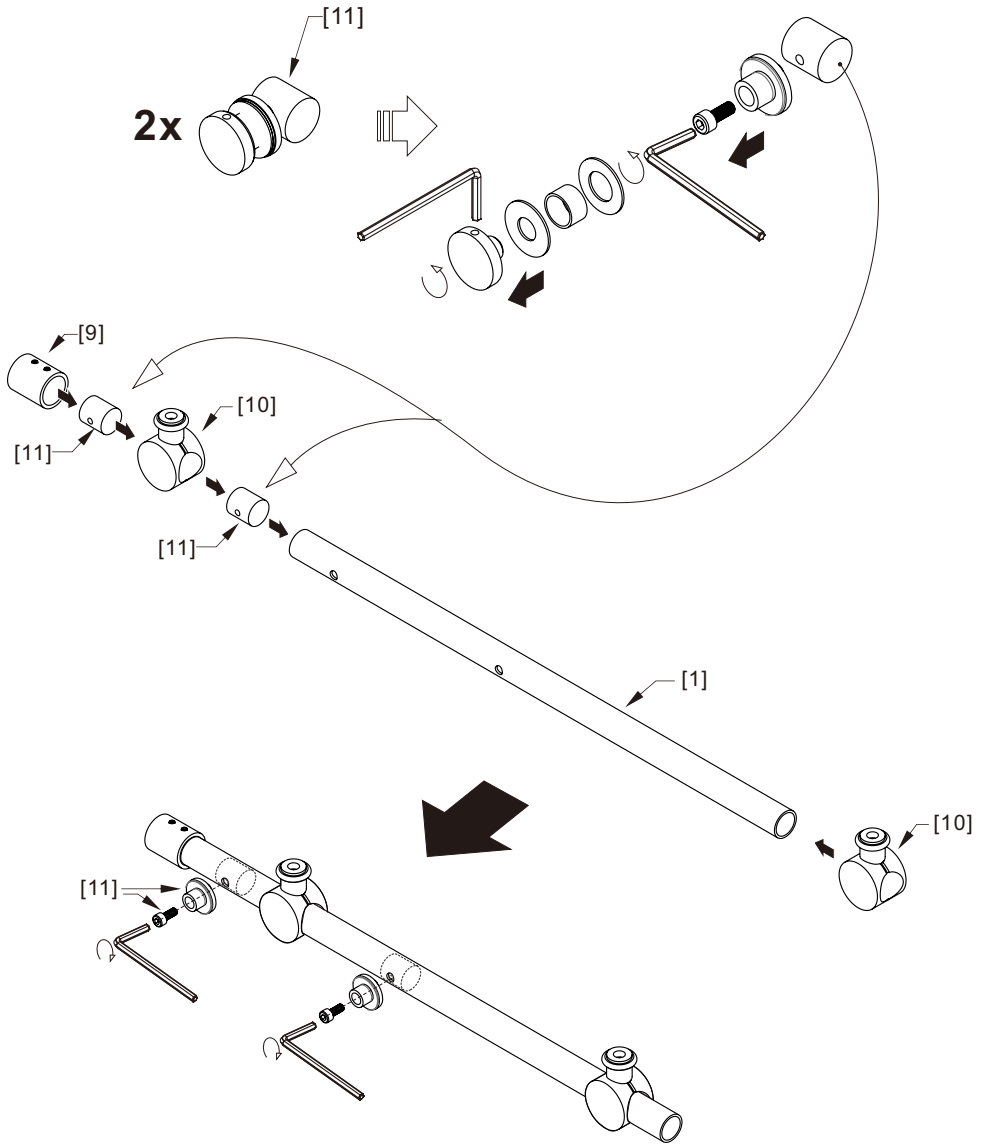

## ● Box Contents-2: 321036-SP-MB

<p>1xInstallation Instruction.</p>	<p>➔</p>	
<p>[25] 1xWall Post.</p>	<p>➔</p>	
<p>[17] 1xInserted Gasket.</p>	<p>➔</p>	
<p>[18] 1xSide Panel.</p>	<p>➔</p>	
<p>[19] 1xWall Post Cover.</p>	<p>➔</p>	
<p>[20A] 1xSide Panel Fastener (L). [20B] 1xSide Panel Fastener (R). [21] 1xU Gasket.</p>	<p>➔</p>	
<p>[22] 1xSupport Bar Fastener.</p>	<p>➔</p>	
<p>[23] 2xScrews ST4x16. [24] 3xScrews ST4x30.</p>	<p>➔</p>	
<p>[14] 4xWall Plugs. [15] 1xScrew ST4x25.</p>	<p>➔</p>	

# ● Assembly

01

Size	L1
48"(1219mm)	44.4"-48.3"(1127-1228mm)
56"(1422mm)	52.4"-56.3"(1330-1431mm)
60"(1524mm)	56.4"-60.3"(1431-1533mm)
64"(1626mm)	60.4"-64.3"(1533-1635mm)
68"(1727mm)	64.4"-68.3"(1635-1736mm)

Size	L2
36"(914mm)	35-35.8"(889-909mm)

02

LH

RH

2x

2x

**3x**

06