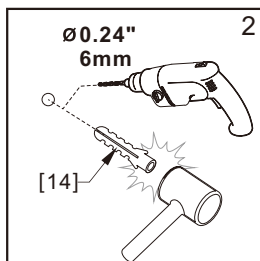

# ● Assembly

01

Size	L1
48"(1219mm)	44.4"-48.3"(1127-1228mm)
56"(1422mm)	52.4"-56.3"(1330-1431mm)
60"(1524mm)	56.4"-60.3"(1431-1533mm)
64"(1626mm)	60.4"-64.3"(1533-1635mm)
68"(1727mm)	64.4"-68.3"(1635-1736mm)

Size	L2
36"(914mm)	35-35.8"(889-909mm)

02

LH

RH

2x

2x

**3x**

06