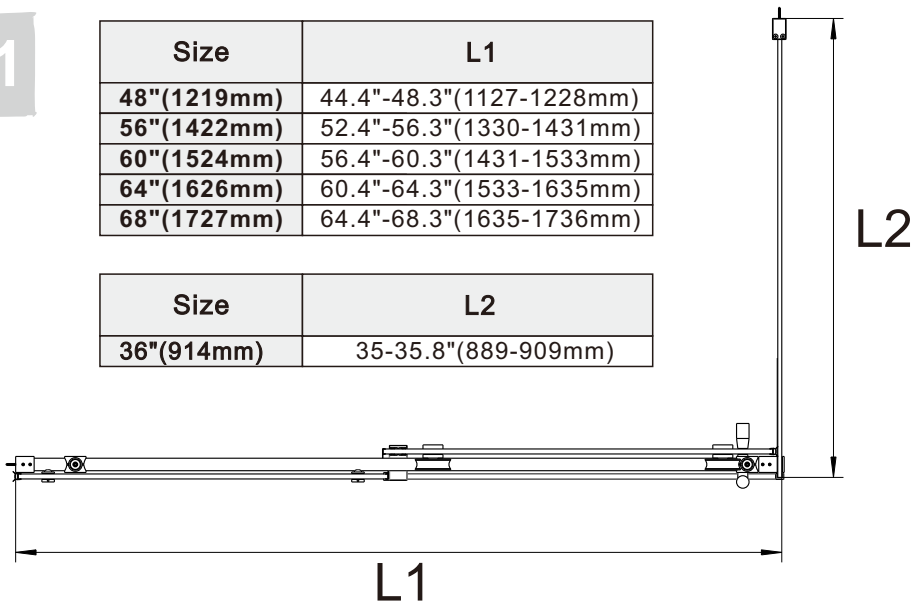

## ● Box Contents-2: 321036-SP-MB

<p>1xInstallation Instruction.</p>	<p>➔</p>	
<p>[25] 1xWall Post.</p>	<p>➔</p>	
<p>[17] 1xInserted Gasket.</p>	<p>➔</p>	
<p>[18] 1xSide Panel.</p>	<p>➔</p>	
<p>[19] 1xWall Post Cover.</p>	<p>➔</p>	
<p>[20A] 1xSide Panel Fastener (L). [20B] 1xSide Panel Fastener (R). [21] 1xU Gasket.</p>	<p>➔</p>	
<p>[22] 1xSupport Bar Fastener.</p>	<p>➔</p>	
<p>[23] 2xScrews ST4x16. [24] 3xScrews ST4x30.</p>	<p>➔</p>	
<p>[14] 4xWall Plugs. [15] 1xScrew ST4x25.</p>	<p>➔</p>	

# ● Assembly

01

Size	L1
48"(1219mm)	44.4"-48.3"(1127-1228mm)
56"(1422mm)	52.4"-56.3"(1330-1431mm)
60"(1524mm)	56.4"-60.3"(1431-1533mm)
64"(1626mm)	60.4"-64.3"(1533-1635mm)
68"(1727mm)	64.4"-68.3"(1635-1736mm)

Size	L2
36"(914mm)	35-35.8"(889-909mm)

02

LH

RH

2x

2x

**3x**

06