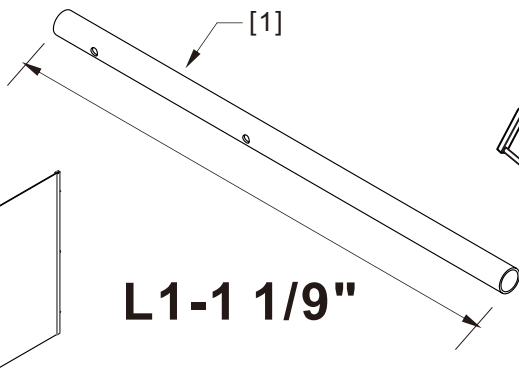

# ● Assembly

01

Size	L1
48"(1219mm)	44.4"-48.3"(1127-1228mm)
56"(1422mm)	52.4"-56.3"(1330-1431mm)
60"(1524mm)	56.4"-60.3"(1431-1533mm)
64"(1626mm)	60.4"-64.3"(1533-1635mm)
68"(1727mm)	64.4"-68.3"(1635-1736mm)

Size	L2
36"(914mm)	35-35.8"(889-909mm)

02

LH

RH

2x

2x

**3x**

06