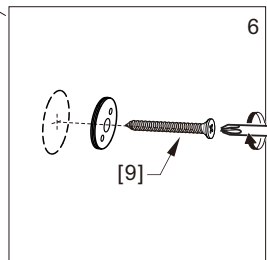

# ● Assembly

01

Size	L1
48"(1219mm)	44.4"-48.3"(1127-1228mm)
56"(1422mm)	52.4"-56.3"(1330-1431mm)
60"(1524mm)	56.4"-60.3"(1431-1533mm)
64"(1626mm)	60.4"-64.3"(1533-1635mm)
68"(1727mm)	64.4"-68.3"(1635-1736mm)

Size	L2
36"(914mm)	35-35.8"(889-909mm)

02

LH

RH

2x

2x

**3x**

06