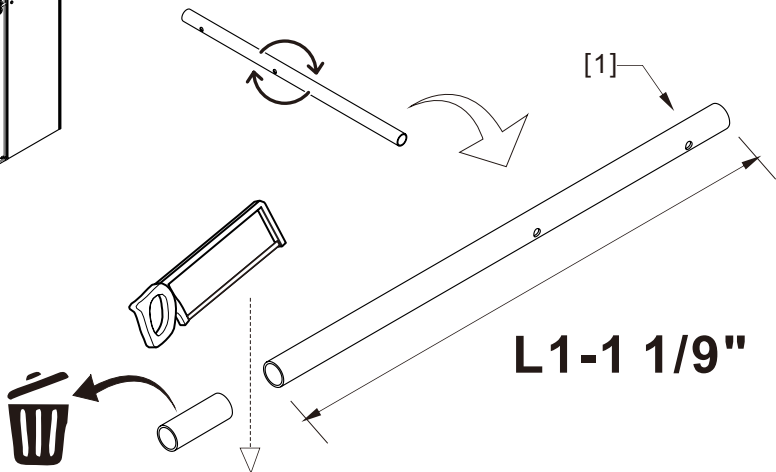

## ● Assembly

01

Size	L1
48"(1219mm)	44.4"-48.3"(1127-1228mm)
56"(1422mm)	52.4"-56.3"(1330-1431mm)
60"(1524mm)	56.4"-60.3"(1431-1533mm)
64"(1626mm)	60.4"-64.3"(1533-1635mm)
68"(1727mm)	64.4"-68.3"(1635-1736mm)

Size	L2
36"(914mm)	35-35.8"(889-909mm)

L1

L2

02

LH

L1-1 1/9"

RH

L1-1 1/9"