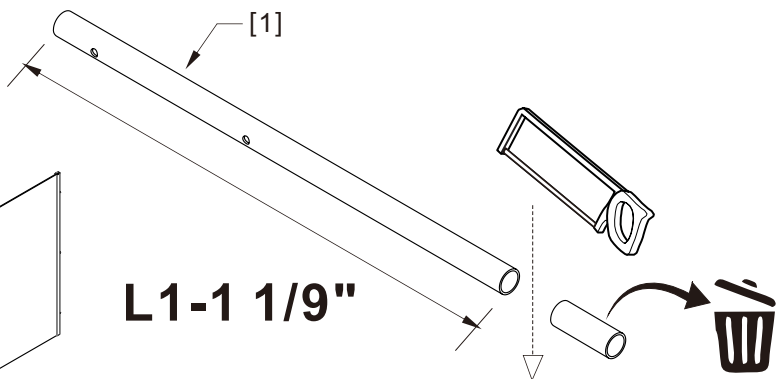

## ● Assembly

01

Size	L1
48"(1219mm)	44.4"-48.3"(1127-1228mm)
56"(1422mm)	52.4"-56.3"(1330-1431mm)
60"(1524mm)	56.4"-60.3"(1431-1533mm)
64"(1626mm)	60.4"-64.3"(1533-1635mm)
68"(1727mm)	64.4"-68.3"(1635-1736mm)

Size	L2
36"(914mm)	35-35.8"(889-909mm)

L1

L2

02

LH

L1-1 1/9"

RH

L1-1 1/9"