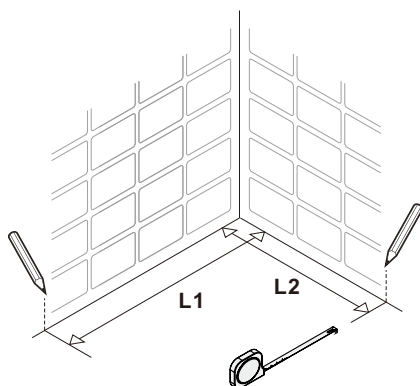

## ● Box Contents-2: 321036-SP-MB

<p>1xInstallation Instruction.</p>	<p>➔</p>	
<p>[25] 1xWall Post.</p>	<p>➔</p>	
<p>[17] 1xInserted Gasket.</p>	<p>➔</p>	
<p>[18] 1xSide Panel.</p>	<p>➔</p>	
<p>[19] 1xWall Post Cover.</p>	<p>➔</p>	
<p>[20A] 1xSide Panel Fastener (L). [20B] 1xSide Panel Fastener (R). [21] 1xU Gasket.</p>	<p>➔</p>	
<p>[22] 1xSupport Bar Fastener.</p>	<p>➔</p>	
<p>[23] 2xScrews ST4x16. [24] 3xScrews ST4x30.</p>	<p>➔</p>	
<p>[14] 4xWall Plugs. [15] 1xScrew ST4x25.</p>	<p>➔</p>	

## ● Assembly

01

Size	L1
48"(1219mm)	44.4"-48.3"(1127-1228mm)
56"(1422mm)	52.4"-56.3"(1330-1431mm)
60"(1524mm)	56.4"-60.3"(1431-1533mm)
64"(1626mm)	60.4"-64.3"(1533-1635mm)
68"(1727mm)	64.4"-68.3"(1635-1736mm)

Size	L2
36"(914mm)	35-35.8"(889-909mm)

L1

L2

02

LH

L1-1 1/9"

RH

L1-1 1/9"