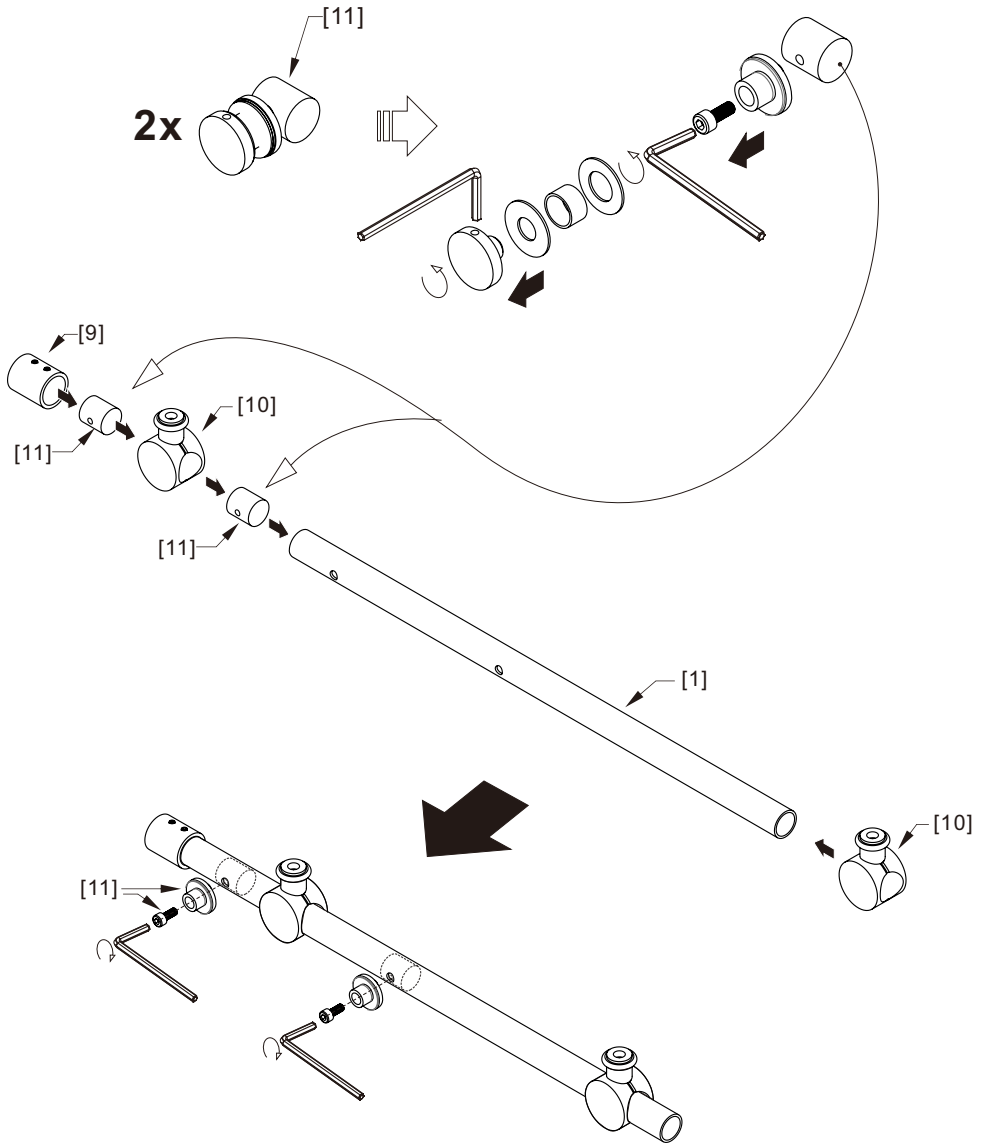

## ● Box Contents-2: 321036-SP-MB

<p>1xInstallation Instruction.</p>	<p>➔</p>	
<p>[25] 1xWall Post.</p>	<p>➔</p>	
<p>[17] 1xInserted Gasket.</p>	<p>➔</p>	
<p>[18] 1xSide Panel.</p>	<p>➔</p>	
<p>[19] 1xWall Post Cover.</p>	<p>➔</p>	
<p>[20A] 1xSide Panel Fastener (L). [20B] 1xSide Panel Fastener (R). [21] 1xU Gasket.</p>	<p>➔</p>	
<p>[22] 1xSupport Bar Fastener.</p>	<p>➔</p>	
<p>[23] 2xScrews ST4x16. [24] 3xScrews ST4x30.</p>	<p>➔</p>	
<p>[14] 4xWall Plugs. [15] 1xScrew ST4x25.</p>	<p>➔</p>	

## ● Assembly

01

Size	L1
48"(1219mm)	44.4"-48.3"(1127-1228mm)
56"(1422mm)	52.4"-56.3"(1330-1431mm)
60"(1524mm)	56.4"-60.3"(1431-1533mm)
64"(1626mm)	60.4"-64.3"(1533-1635mm)
68"(1727mm)	64.4"-68.3"(1635-1736mm)

Size	L2
36"(914mm)	35-35.8"(889-909mm)

L1

L2

02

LH

L1-1 1/9"

RH

L1-1 1/9"