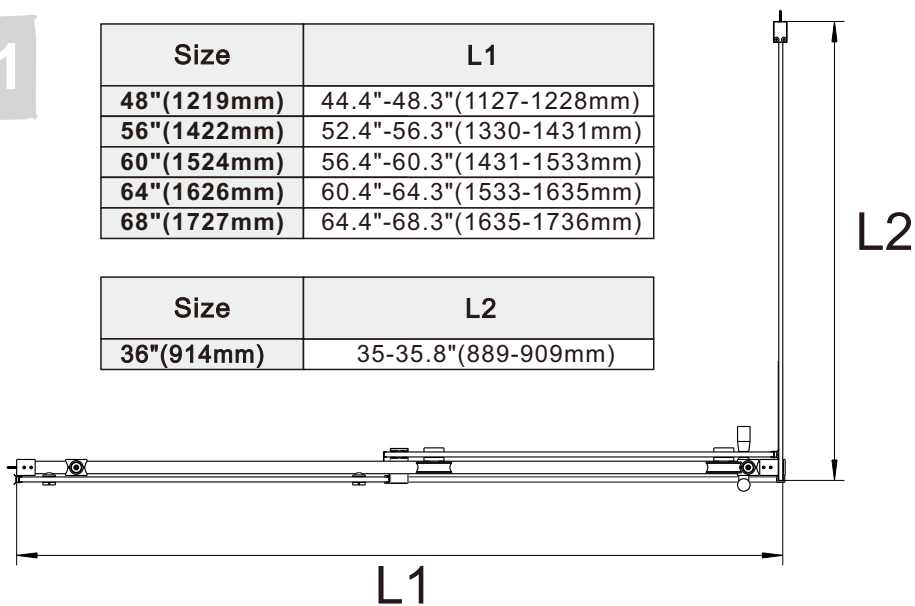

## ● Box Contents-2: 321036-SP-MB

<p>1xInstallation Instruction.</p>	<p>➔</p>	
<p>[25] 1xWall Post.</p>	<p>➔</p>	
<p>[17] 1xInserted Gasket.</p>	<p>➔</p>	
<p>[18] 1xSide Panel.</p>	<p>➔</p>	
<p>[19] 1xWall Post Cover.</p>	<p>➔</p>	
<p>[20A] 1xSide Panel Fastener (L). [20B] 1xSide Panel Fastener (R). [21] 1xU Gasket.</p>	<p>➔</p>	
<p>[22] 1xSupport Bar Fastener.</p>	<p>➔</p>	
<p>[23] 2xScrews ST4x16. [24] 3xScrews ST4x30.</p>	<p>➔</p>	
<p>[14] 4xWall Plugs. [15] 1xScrew ST4x25.</p>	<p>➔</p>	

## ● Assembly

01

Size	L1
48"(1219mm)	44.4"-48.3"(1127-1228mm)
56"(1422mm)	52.4"-56.3"(1330-1431mm)
60"(1524mm)	56.4"-60.3"(1431-1533mm)
64"(1626mm)	60.4"-64.3"(1533-1635mm)
68"(1727mm)	64.4"-68.3"(1635-1736mm)

Size	L2
36"(914mm)	35-35.8"(889-909mm)

L1

L2

02

LH

L1-1 1/9"

RH

L1-1 1/9"