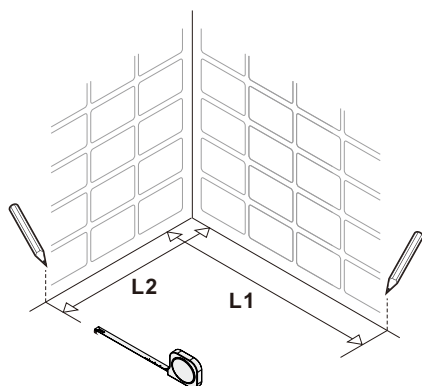

## ● Box Contents-2: 321036-SP-MB

<p>1xInstallation Instruction.</p>	<p>➔</p>	
<p>[25] 1xWall Post.</p>	<p>➔</p>	
<p>[17] 1xInserted Gasket.</p>	<p>➔</p>	
<p>[18] 1xSide Panel.</p>	<p>➔</p>	
<p>[19] 1xWall Post Cover.</p>	<p>➔</p>	
<p>[20A] 1xSide Panel Fastener (L). [20B] 1xSide Panel Fastener (R). [21] 1xU Gasket.</p>	<p>➔</p>	
<p>[22] 1xSupport Bar Fastener.</p>	<p>➔</p>	
<p>[23] 2xScrews ST4x16. [24] 3xScrews ST4x30.</p>	<p>➔</p>	
<p>[14] 4xWall Plugs. [15] 1xScrew ST4x25.</p>	<p>➔</p>	

## ● Assembly

01

Size	L1
48"(1219mm)	44.4"-48.3"(1127-1228mm)
56"(1422mm)	52.4"-56.3"(1330-1431mm)
60"(1524mm)	56.4"-60.3"(1431-1533mm)
64"(1626mm)	60.4"-64.3"(1533-1635mm)
68"(1727mm)	64.4"-68.3"(1635-1736mm)

Size	L2
36"(914mm)	35-35.8"(889-909mm)

L1

L2

02

LH

L1-1 1/9"

RH

L1-1 1/9"