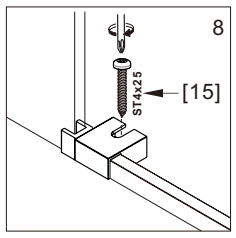

● Assembly

01

Size	L1
48"(1219mm)	44.4"-48.3"(1127-1228mm)
56"(1422mm)	52.4"-56.3"(1330-1431mm)
60"(1524mm)	56.4"-60.3"(1431-1533mm)
64"(1626mm)	60.4"-64.3"(1533-1635mm)
68"(1727mm)	64.4"-68.3"(1635-1736mm)

Size	L2
36"(914mm)	35-35.8"(889-909mm)

02

LH

RH

04

2x

2x

**3x**

06

07

08

09

LH

RH

10

11