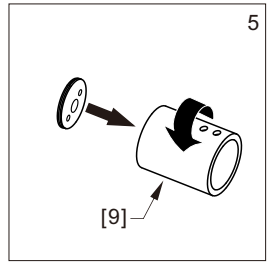

● Assembly

01

Size	L1
48"(1219mm)	44.4"-48.3"(1127-1228mm)
56"(1422mm)	52.4"-56.3"(1330-1431mm)
60"(1524mm)	56.4"-60.3"(1431-1533mm)
64"(1626mm)	60.4"-64.3"(1533-1635mm)
68"(1727mm)	64.4"-68.3"(1635-1736mm)

Size	L2
36"(914mm)	35-35.8"(889-909mm)

02

LH

RH

04

2x

2x

**3x**