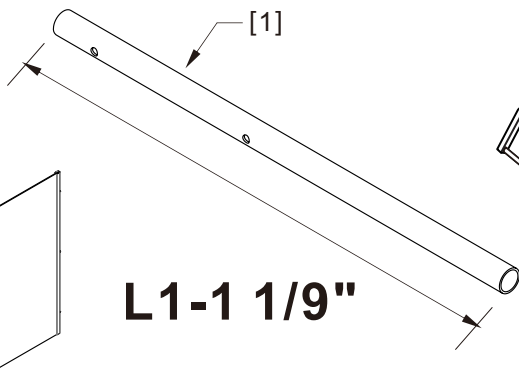

● Assembly

01

Size	L1
48"(1219mm)	44.4"-48.3"(1127-1228mm)
56"(1422mm)	52.4"-56.3"(1330-1431mm)
60"(1524mm)	56.4"-60.3"(1431-1533mm)
64"(1626mm)	60.4"-64.3"(1533-1635mm)
68"(1727mm)	64.4"-68.3"(1635-1736mm)

Size	L2
36"(914mm)	35-35.8"(889-909mm)

02

LH

RH

04

2x

2x

**3x**