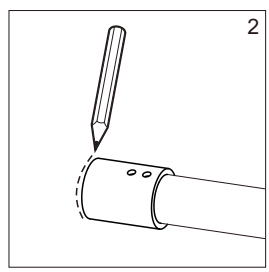

● Assembly

01

Size	L1
48"(1219mm)	44.4"-48.3"(1127-1228mm)
56"(1422mm)	52.4"-56.3"(1330-1431mm)
60"(1524mm)	56.4"-60.3"(1431-1533mm)
64"(1626mm)	60.4"-64.3"(1533-1635mm)
68"(1727mm)	64.4"-68.3"(1635-1736mm)

Size	L2
36"(914mm)	35-35.8"(889-909mm)

02

LH

RH

04

2x

2x

**3x**