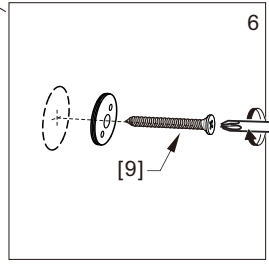

● Assembly

01

Size	L1
48"(1219mm)	44.4"-48.3"(1127-1228mm)
56"(1422mm)	52.4"-56.3"(1330-1431mm)
60"(1524mm)	56.4"-60.3"(1431-1533mm)
64"(1626mm)	60.4"-64.3"(1533-1635mm)
68"(1727mm)	64.4"-68.3"(1635-1736mm)

Size	L2
36"(914mm)	35-35.8"(889-909mm)

02

LH

RH

04

2x

2x

**3x**