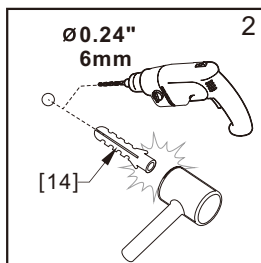

● Assembly

01

Size	L1
48"(1219mm)	44.4"-48.3"(1127-1228mm)
56"(1422mm)	52.4"-56.3"(1330-1431mm)
60"(1524mm)	56.4"-60.3"(1431-1533mm)
64"(1626mm)	60.4"-64.3"(1533-1635mm)
68"(1727mm)	64.4"-68.3"(1635-1736mm)

Size	L2
36"(914mm)	35-35.8"(889-909mm)

02

LH

RH

04

2x

2x

**3x**