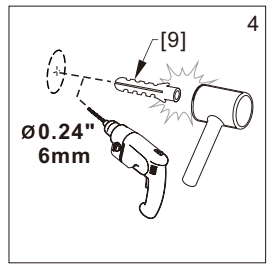

● Assembly

01

Size	L1
48"(1219mm)	44.4"-48.3"(1127-1228mm)
56"(1422mm)	52.4"-56.3"(1330-1431mm)
60"(1524mm)	56.4"-60.3"(1431-1533mm)
64"(1626mm)	60.4"-64.3"(1533-1635mm)
68"(1727mm)	64.4"-68.3"(1635-1736mm)

Size	L2
36"(914mm)	35-35.8"(889-909mm)

02

LH

RH

04

2x

2x

**3x**