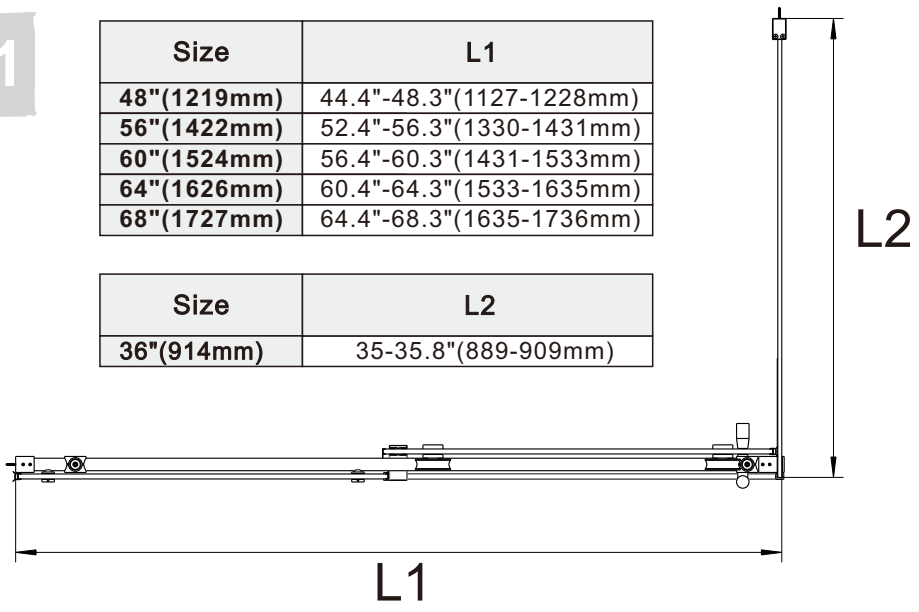

● Box Contents-2: 321036-SP-MB

<p>1xInstallation Instruction.</p>	<p>➔</p>	
<p>[25] 1xWall Post.</p>	<p>➔</p>	
<p>[17] 1xInserted Gasket.</p>	<p>➔</p>	
<p>[18] 1xSide Panel.</p>	<p>➔</p>	
<p>[19] 1xWall Post Cover.</p>	<p>➔</p>	
<p>[20A] 1xSide Panel Fastener (L). [20B] 1xSide Panel Fastener (R). [21] 1xU Gasket.</p>	<p>➔</p>	
<p>[22] 1xSupport Bar Fastener.</p>	<p>➔</p>	
<p>[23] 2xScrews ST4x16. [24] 3xScrews ST4x30.</p>	<p>➔</p>	
<p>[14] 4xWall Plugs. [15] 1xScrew ST4x25.</p>	<p>➔</p>	

● Assembly

01

Size	L1
48"(1219mm)	44.4"-48.3"(1127-1228mm)
56"(1422mm)	52.4"-56.3"(1330-1431mm)
60"(1524mm)	56.4"-60.3"(1431-1533mm)
64"(1626mm)	60.4"-64.3"(1533-1635mm)
68"(1727mm)	64.4"-68.3"(1635-1736mm)

Size	L2
36"(914mm)	35-35.8"(889-909mm)

02

LH

RH

04

2x

2x

**3x**