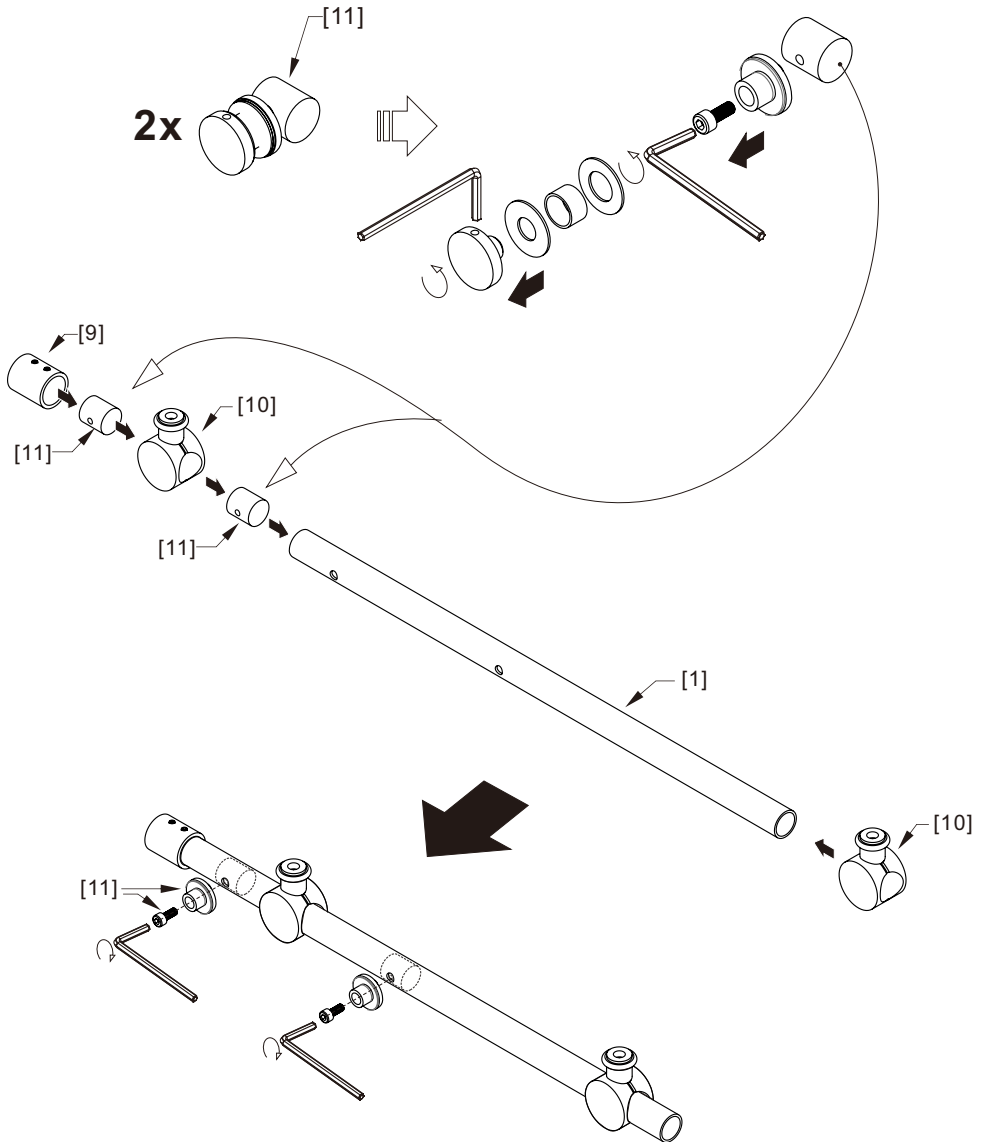

- [13] 1xBottom Slider B.
- [14] 1xWall Plug.
- [15] 1xScrew St4x25.
- [16] 1xBottom Slider C.
- [17] 1xSide Panel.
- [18] 1xWall Post Cover.
- [19A] 1xSide Panel Fastener (L).
- [20] 1xU Gasket.
- [21] 1xSupport Bar Fastener.
- [22] 2xScrews ST4x16.
- [23] 3xScrews ST4x30.
- [14] 4xWall Plugs.
- [15] 1xScrew ST4x25.
- [25] 1xWall Post.

● Box Contents-2: 321036-SP-MB

<p>1xInstallation Instruction.</p>	<p>➔</p>	
<p>[25] 1xWall Post.</p>	<p>➔</p>	
<p>[17] 1xInserted Gasket.</p>	<p>➔</p>	
<p>[18] 1xSide Panel.</p>	<p>➔</p>	
<p>[19] 1xWall Post Cover.</p>	<p>➔</p>	
<p>[20A] 1xSide Panel Fastener (L). [20B] 1xSide Panel Fastener (R). [21] 1xU Gasket.</p>	<p>➔</p>	
<p>[22] 1xSupport Bar Fastener.</p>	<p>➔</p>	
<p>[23] 2xScrews ST4x16. [24] 3xScrews ST4x30.</p>	<p>➔</p>	
<p>[14] 4xWall Plugs. [15] 1xScrew ST4x25.</p>	<p>➔</p>	

● Assembly

01

Size	L1
48"(1219mm)	44.4"-48.3"(1127-1228mm)
56"(1422mm)	52.4"-56.3"(1330-1431mm)
60"(1524mm)	56.4"-60.3"(1431-1533mm)
64"(1626mm)	60.4"-64.3"(1533-1635mm)
68"(1727mm)	64.4"-68.3"(1635-1736mm)

Size	L2
36"(914mm)	35-35.8"(889-909mm)

02

LH

RH

04

2x

2x

**3x**