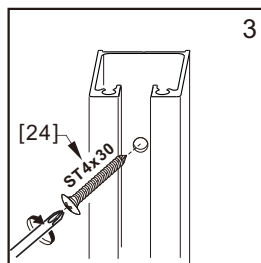

● Assembly

01

Size	L1
48"(1219mm)	44.4"-48.3"(1127-1228mm)
56"(1422mm)	52.4"-56.3"(1330-1431mm)
60"(1524mm)	56.4"-60.3"(1431-1533mm)
64"(1626mm)	60.4"-64.3"(1533-1635mm)
68"(1727mm)	64.4"-68.3"(1635-1736mm)

Size	L2
36"(914mm)	35-35.8"(889-909mm)

02

LH

RH

04

2x

2x

**3x**