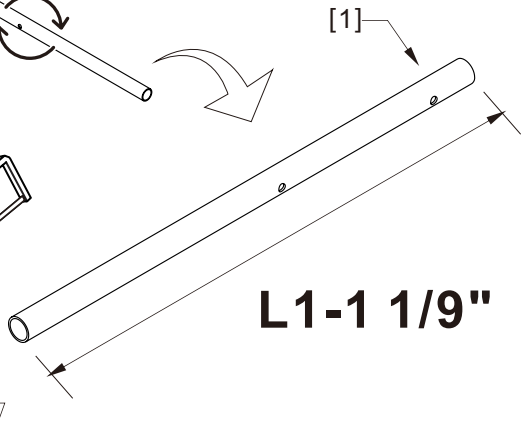

● Assembly

01

Size	L1
48"(1219mm)	44.4"-48.3"(1127-1228mm)
56"(1422mm)	52.4"-56.3"(1330-1431mm)
60"(1524mm)	56.4"-60.3"(1431-1533mm)
64"(1626mm)	60.4"-64.3"(1533-1635mm)
68"(1727mm)	64.4"-68.3"(1635-1736mm)

Size	L2
36"(914mm)	35-35.8"(889-909mm)

02

LH

RH

04

2x

2x

**3x**