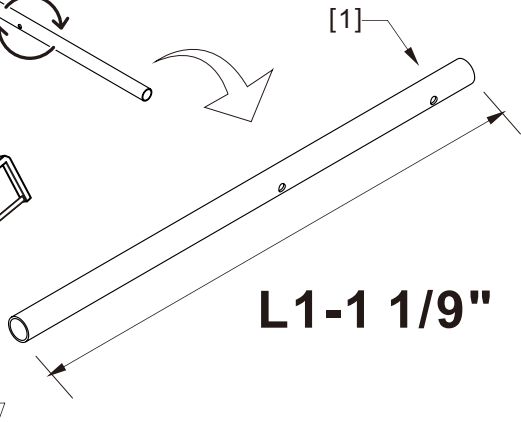

## ● Assembly

01

Size	L1
48"(1219mm)	44.4"-48.3"(1127-1228mm)
56"(1422mm)	52.4"-56.3"(1330-1431mm)
60"(1524mm)	56.4"-60.3"(1431-1533mm)
64"(1626mm)	60.4"-64.3"(1533-1635mm)
68"(1727mm)	64.4"-68.3"(1635-1736mm)

Size	L2
36"(914mm)	35-35.8"(889-909mm)

L1

L2

02

LH

RH

04

2x