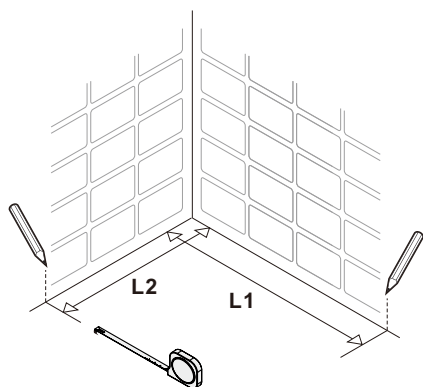

## ● Box Contents-2: 321036-SP-MB

<p>1xInstallation Instruction.</p>	<p>➔</p>	
<p>[25] 1xWall Post.</p>	<p>➔</p>	
<p>[17] 1xInserted Gasket.</p>	<p>➔</p>	
<p>[18] 1xSide Panel.</p>	<p>➔</p>	
<p>[19] 1xWall Post Cover.</p>	<p>➔</p>	
<p>[20A] 1xSide Panel Fastener (L). [20B] 1xSide Panel Fastener (R). [21] 1xU Gasket.</p>	<p>➔</p>	
<p>[22] 1xSupport Bar Fastener.</p>	<p>➔</p>	
<p>[23] 2xScrews ST4x16. [24] 3xScrews ST4x30.</p>	<p>➔</p>	
<p>[14] 4xWall Plugs. [15] 1xScrew ST4x25.</p>	<p>➔</p>	

## ● Assembly

01

Size	L1
48"(1219mm)	44.4"-48.3"(1127-1228mm)
56"(1422mm)	52.4"-56.3"(1330-1431mm)
60"(1524mm)	56.4"-60.3"(1431-1533mm)
64"(1626mm)	60.4"-64.3"(1533-1635mm)
68"(1727mm)	64.4"-68.3"(1635-1736mm)

Size	L2
36"(914mm)	35-35.8"(889-909mm)

L1

L2

02

LH

RH

04

2x