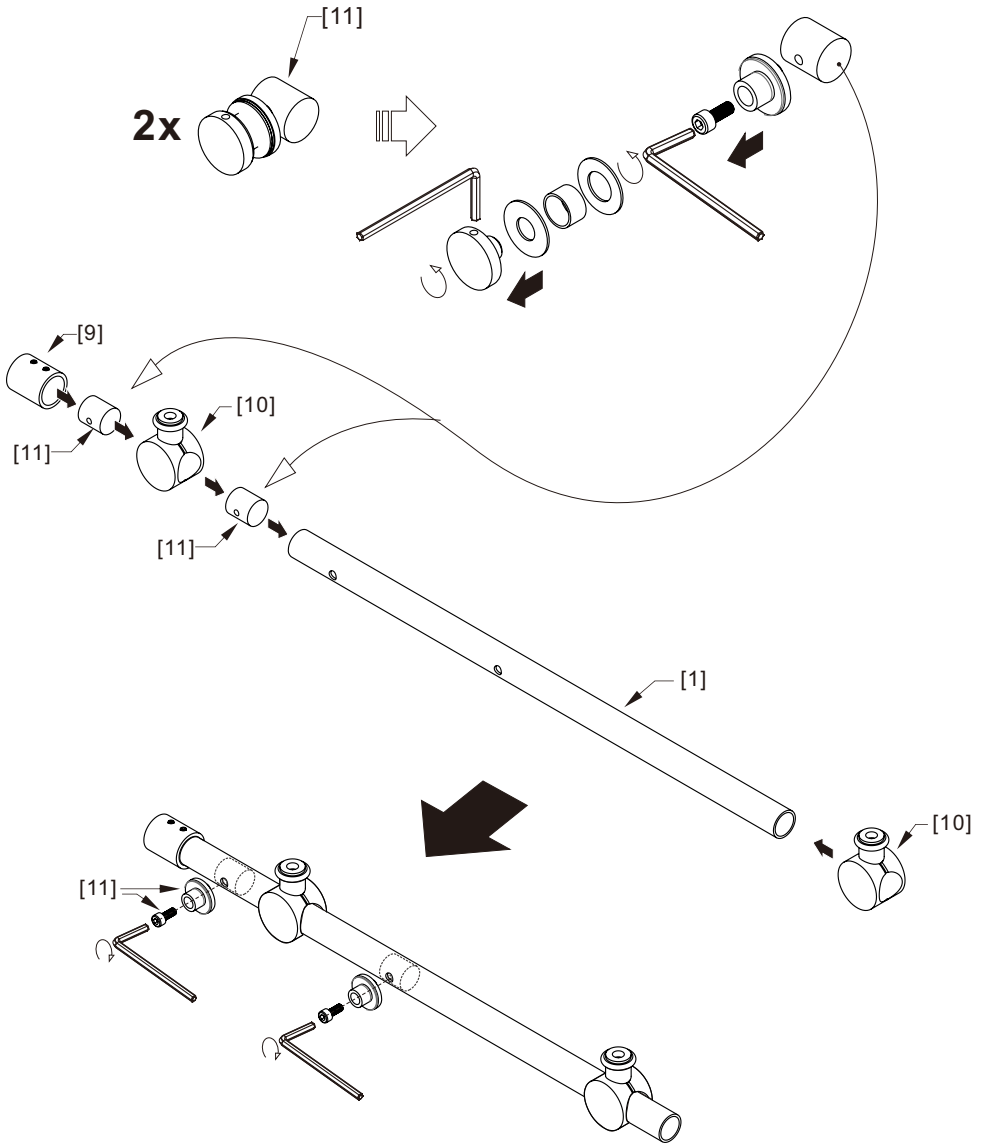

## ● Box Contents-2: 321036-SP-MB

<p>1xInstallation Instruction.</p>	<p>➔</p>	
<p>[25] 1xWall Post.</p>	<p>➔</p>	
<p>[17] 1xInserted Gasket.</p>	<p>➔</p>	
<p>[18] 1xSide Panel.</p>	<p>➔</p>	
<p>[19] 1xWall Post Cover.</p>	<p>➔</p>	
<p>[20A] 1xSide Panel Fastener (L). [20B] 1xSide Panel Fastener (R). [21] 1xU Gasket.</p>	<p>➔</p>	
<p>[22] 1xSupport Bar Fastener.</p>	<p>➔</p>	
<p>[23] 2xScrews ST4x16. [24] 3xScrews ST4x30.</p>	<p>➔</p>	
<p>[14] 4xWall Plugs. [15] 1xScrew ST4x25.</p>	<p>➔</p>	

## ● Assembly

01

Size	L1
48"(1219mm)	44.4"-48.3"(1127-1228mm)
56"(1422mm)	52.4"-56.3"(1330-1431mm)
60"(1524mm)	56.4"-60.3"(1431-1533mm)
64"(1626mm)	60.4"-64.3"(1533-1635mm)
68"(1727mm)	64.4"-68.3"(1635-1736mm)

Size	L2
36"(914mm)	35-35.8"(889-909mm)

L1

L2

02

LH

RH

04

2x