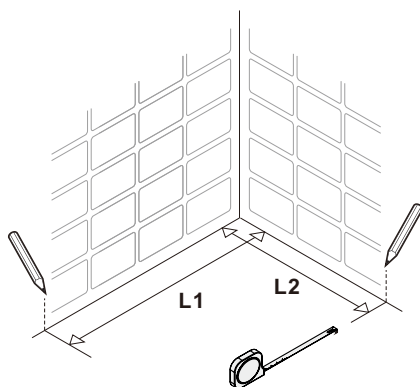

## ● Box Contents-2: 321036-SP-MB

<p>1xInstallation Instruction.</p>	<p>➔</p>	
<p>[25] 1xWall Post.</p>	<p>➔</p>	
<p>[17] 1xInserted Gasket.</p>	<p>➔</p>	
<p>[18] 1xSide Panel.</p>	<p>➔</p>	
<p>[19] 1xWall Post Cover.</p>	<p>➔</p>	
<p>[20A] 1xSide Panel Fastener (L). [20B] 1xSide Panel Fastener (R). [21] 1xU Gasket.</p>	<p>➔</p>	
<p>[22] 1xSupport Bar Fastener.</p>	<p>➔</p>	
<p>[23] 2xScrews ST4x16. [24] 3xScrews ST4x30.</p>	<p>➔</p>	
<p>[14] 4xWall Plugs. [15] 1xScrew ST4x25.</p>	<p>➔</p>	

## ● Assembly

01

Size	L1
48"(1219mm)	44.4"-48.3"(1127-1228mm)
56"(1422mm)	52.4"-56.3"(1330-1431mm)
60"(1524mm)	56.4"-60.3"(1431-1533mm)
64"(1626mm)	60.4"-64.3"(1533-1635mm)
68"(1727mm)	64.4"-68.3"(1635-1736mm)

Size	L2
36"(914mm)	35-35.8"(889-909mm)

L1

L2

02

LH

RH

04

2x