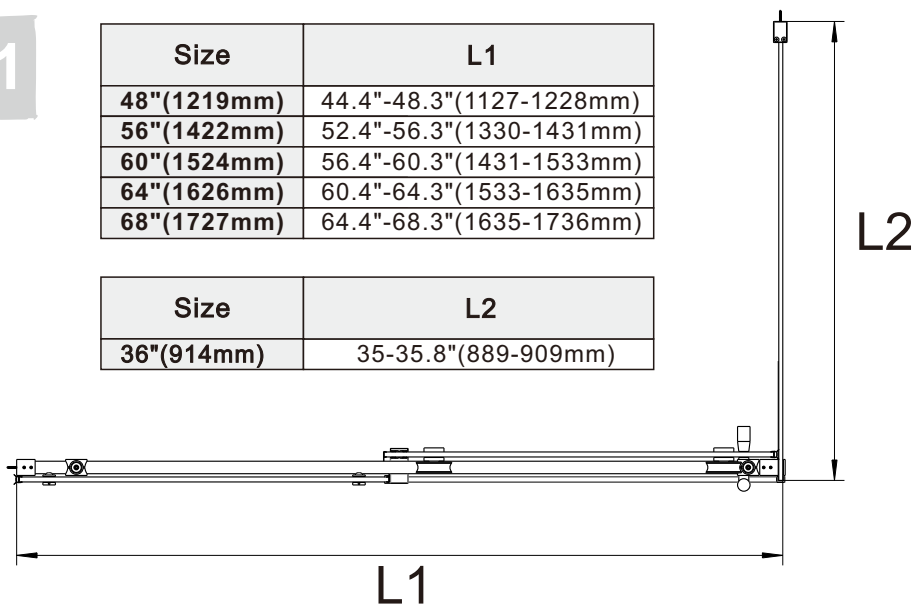

## ● Box Contents-2: 321036-SP-MB

<p>1xInstallation Instruction.</p>	<p>➔</p>	
<p>[25] 1xWall Post.</p>	<p>➔</p>	
<p>[17] 1xInserted Gasket.</p>	<p>➔</p>	
<p>[18] 1xSide Panel.</p>	<p>➔</p>	
<p>[19] 1xWall Post Cover.</p>	<p>➔</p>	
<p>[20A] 1xSide Panel Fastener (L). [20B] 1xSide Panel Fastener (R). [21] 1xU Gasket.</p>	<p>➔</p>	
<p>[22] 1xSupport Bar Fastener.</p>	<p>➔</p>	
<p>[23] 2xScrews ST4x16. [24] 3xScrews ST4x30.</p>	<p>➔</p>	
<p>[14] 4xWall Plugs. [15] 1xScrew ST4x25.</p>	<p>➔</p>	

## ● Assembly

01

Size	L1
48"(1219mm)	44.4"-48.3"(1127-1228mm)
56"(1422mm)	52.4"-56.3"(1330-1431mm)
60"(1524mm)	56.4"-60.3"(1431-1533mm)
64"(1626mm)	60.4"-64.3"(1533-1635mm)
68"(1727mm)	64.4"-68.3"(1635-1736mm)

Size	L2
36"(914mm)	35-35.8"(889-909mm)

L1

L2

02

LH

RH

04

2x