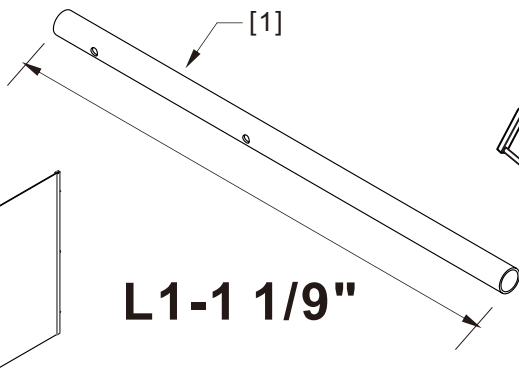

## ● Assembly

01

Size	L1
48"(1219mm)	44.4"-48.3"(1127-1228mm)
56"(1422mm)	52.4"-56.3"(1330-1431mm)
60"(1524mm)	56.4"-60.3"(1431-1533mm)
64"(1626mm)	60.4"-64.3"(1533-1635mm)
68"(1727mm)	64.4"-68.3"(1635-1736mm)

Size	L2
36"(914mm)	35-35.8"(889-909mm)

L1

L2

02

LH

RH

04

2x