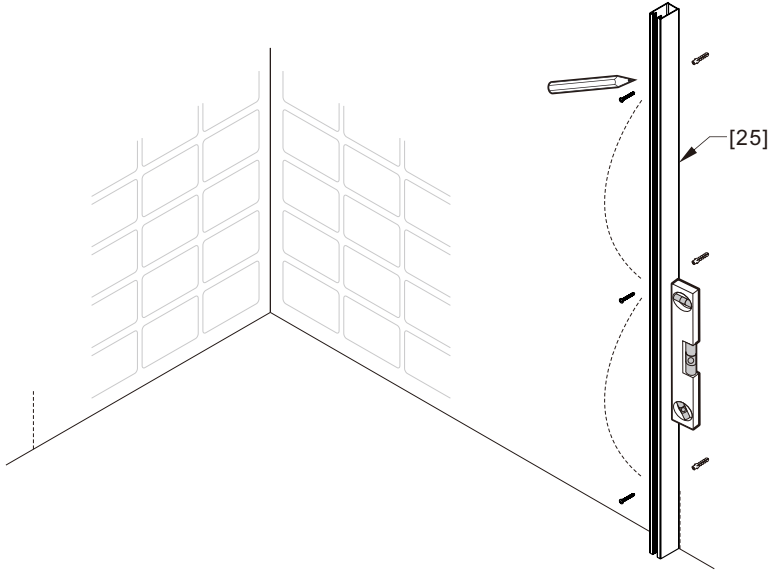

# ● Assembly

01

Size	L1
48"(1219mm)	44.4"-48.3"(1127-1228mm)
56"(1422mm)	52.4"-56.3"(1330-1431mm)
60"(1524mm)	56.4"-60.3"(1431-1533mm)
64"(1626mm)	60.4"-64.3"(1533-1635mm)
68"(1727mm)	64.4"-68.3"(1635-1736mm)

Size	L2
36"(914mm)	35-35.8"(889-909mm)

02

LH

RH

0

3x

06

LH