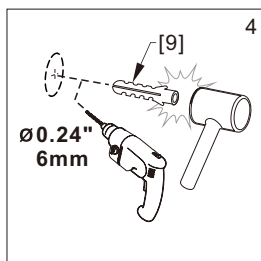

# ● Assembly

01

Size	L1
48"(1219mm)	44.4"-48.3"(1127-1228mm)
56"(1422mm)	52.4"-56.3"(1330-1431mm)
60"(1524mm)	56.4"-60.3"(1431-1533mm)
64"(1626mm)	60.4"-64.3"(1533-1635mm)
68"(1727mm)	64.4"-68.3"(1635-1736mm)

Size	L2
36"(914mm)	35-35.8"(889-909mm)

02

LH

RH

0

3x

06

LH