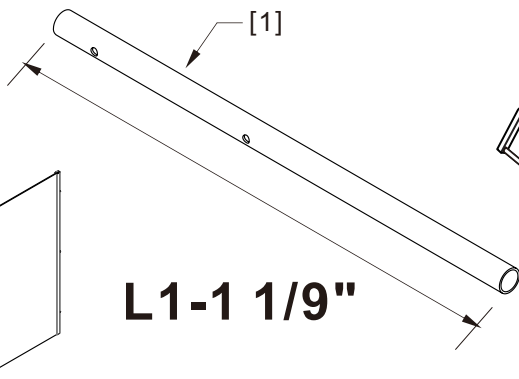

# ● Assembly

01

Size	L1
48"(1219mm)	44.4"-48.3"(1127-1228mm)
56"(1422mm)	52.4"-56.3"(1330-1431mm)
60"(1524mm)	56.4"-60.3"(1431-1533mm)
64"(1626mm)	60.4"-64.3"(1533-1635mm)
68"(1727mm)	64.4"-68.3"(1635-1736mm)

Size	L2
36"(914mm)	35-35.8"(889-909mm)

02

LH

RH

0

3x

06

LH