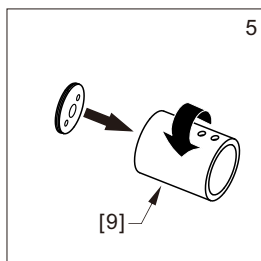

# ● Assembly

01

Size	L1
48"(1219mm)	44.4"-48.3"(1127-1228mm)
56"(1422mm)	52.4"-56.3"(1330-1431mm)
60"(1524mm)	56.4"-60.3"(1431-1533mm)
64"(1626mm)	60.4"-64.3"(1533-1635mm)
68"(1727mm)	64.4"-68.3"(1635-1736mm)

Size	L2
36"(914mm)	35-35.8"(889-909mm)

02

LH

RH

0

3x

06

LH