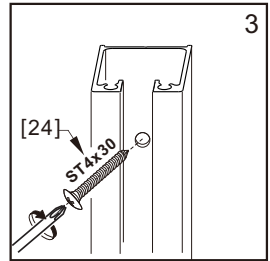

# ● Assembly

01

Size	L1
48"(1219mm)	44.4"-48.3"(1127-1228mm)
56"(1422mm)	52.4"-56.3"(1330-1431mm)
60"(1524mm)	56.4"-60.3"(1431-1533mm)
64"(1626mm)	60.4"-64.3"(1533-1635mm)
68"(1727mm)	64.4"-68.3"(1635-1736mm)

Size	L2
36"(914mm)	35-35.8"(889-909mm)

02

LH

RH

0

3x

06

LH