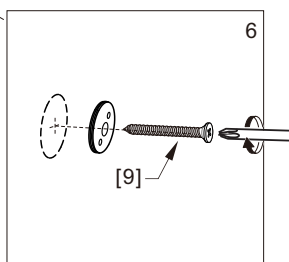

# ● Assembly

01

Size	L1
48"(1219mm)	44.4"-48.3"(1127-1228mm)
56"(1422mm)	52.4"-56.3"(1330-1431mm)
60"(1524mm)	56.4"-60.3"(1431-1533mm)
64"(1626mm)	60.4"-64.3"(1533-1635mm)
68"(1727mm)	64.4"-68.3"(1635-1736mm)

Size	L2
36"(914mm)	35-35.8"(889-909mm)

02

LH

RH

0

3x

06

LH