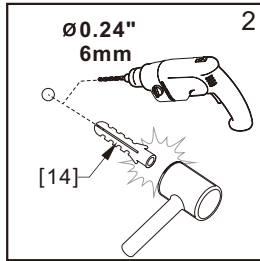

# ● Assembly

01

Size	L1
48"(1219mm)	44.4"-48.3"(1127-1228mm)
56"(1422mm)	52.4"-56.3"(1330-1431mm)
60"(1524mm)	56.4"-60.3"(1431-1533mm)
64"(1626mm)	60.4"-64.3"(1533-1635mm)
68"(1727mm)	64.4"-68.3"(1635-1736mm)

Size	L2
36"(914mm)	35-35.8"(889-909mm)

02

LH

RH

0

3x

06

LH