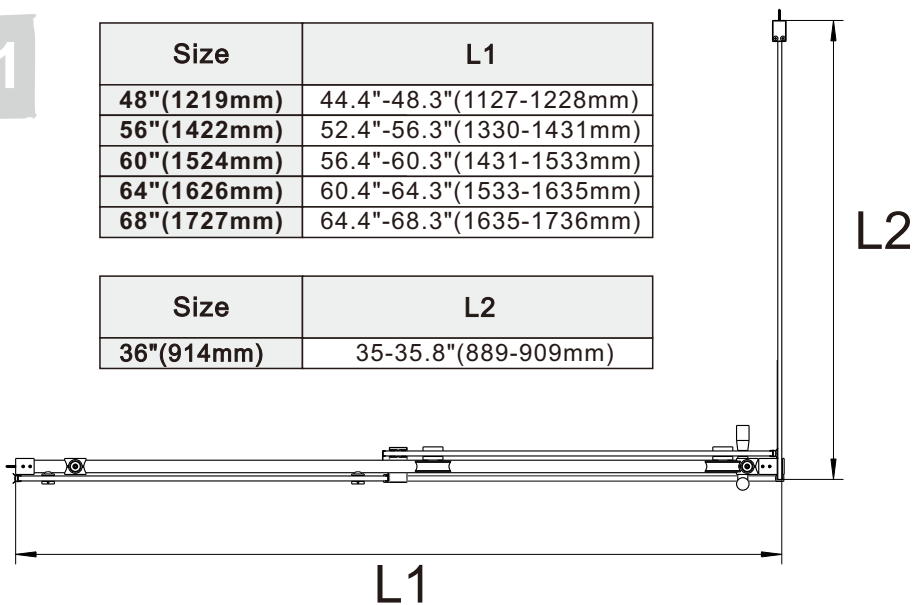

## ● Box Contents-2: 321036-SP-MB

<p>1xInstallation Instruction.</p>	<p>➔</p>	
<p>[25] 1xWall Post.</p>	<p>➔</p>	
<p>[17] 1xInserted Gasket.</p>	<p>➔</p>	
<p>[18] 1xSide Panel.</p>	<p>➔</p>	
<p>[19] 1xWall Post Cover.</p>	<p>➔</p>	
<p>[20A] 1xSide Panel Fastener (L). [20B] 1xSide Panel Fastener (R). [21] 1xU Gasket.</p>	<p>➔</p>	
<p>[22] 1xSupport Bar Fastener.</p>	<p>➔</p>	
<p>[23] 2xScrews ST4x16. [24] 3xScrews ST4x30.</p>	<p>➔</p>	
<p>[14] 4xWall Plugs. [15] 1xScrew ST4x25.</p>	<p>➔</p>	

# ● Assembly

01

Size	L1
48"(1219mm)	44.4"-48.3"(1127-1228mm)
56"(1422mm)	52.4"-56.3"(1330-1431mm)
60"(1524mm)	56.4"-60.3"(1431-1533mm)
64"(1626mm)	60.4"-64.3"(1533-1635mm)
68"(1727mm)	64.4"-68.3"(1635-1736mm)

Size	L2
36"(914mm)	35-35.8"(889-909mm)

02

LH

RH

0

3x

06

LH