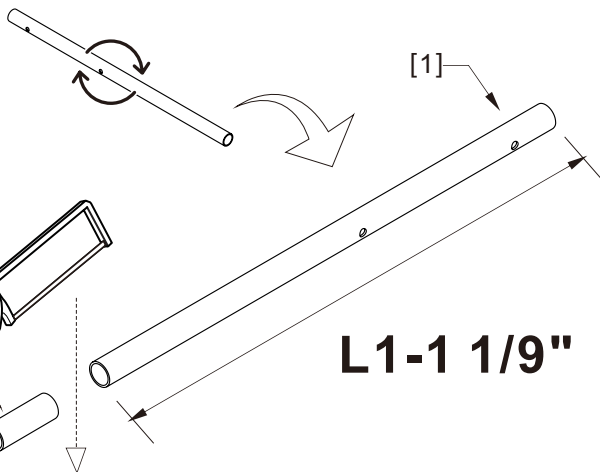

# ● Assembly

01

Size	L1
48"(1219mm)	44.4"-48.3"(1127-1228mm)
56"(1422mm)	52.4"-56.3"(1330-1431mm)
60"(1524mm)	56.4"-60.3"(1431-1533mm)
64"(1626mm)	60.4"-64.3"(1533-1635mm)
68"(1727mm)	64.4"-68.3"(1635-1736mm)

Size	L2
36"(914mm)	35-35.8"(889-909mm)

02

LH

RH

0

3x

06

LH