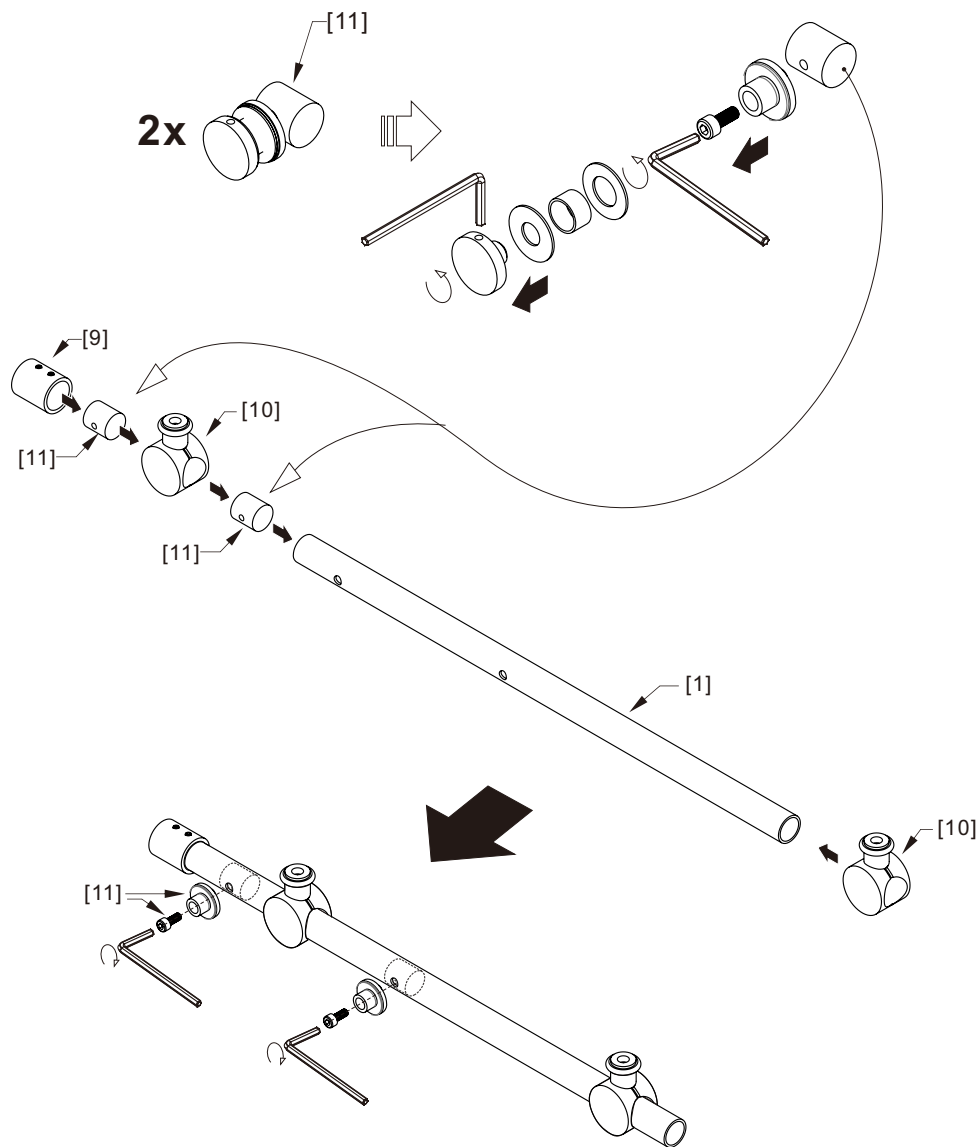

## ● Box Contents-2: 321036-SP-MB

<p>1xInstallation Instruction.</p>	<p>➔</p>	
<p>[25] 1xWall Post.</p>	<p>➔</p>	
<p>[17] 1xInserted Gasket.</p>	<p>➔</p>	
<p>[18] 1xSide Panel.</p>	<p>➔</p>	
<p>[19] 1xWall Post Cover.</p>	<p>➔</p>	
<p>[20A] 1xSide Panel Fastener (L). [20B] 1xSide Panel Fastener (R). [21] 1xU Gasket.</p>	<p>➔</p>	
<p>[22] 1xSupport Bar Fastener.</p>	<p>➔</p>	
<p>[23] 2xScrews ST4x16. [24] 3xScrews ST4x30.</p>	<p>➔</p>	
<p>[14] 4xWall Plugs. [15] 1xScrew ST4x25.</p>	<p>➔</p>	

# ● Assembly

01

Size	L1
48"(1219mm)	44.4"-48.3"(1127-1228mm)
56"(1422mm)	52.4"-56.3"(1330-1431mm)
60"(1524mm)	56.4"-60.3"(1431-1533mm)
64"(1626mm)	60.4"-64.3"(1533-1635mm)
68"(1727mm)	64.4"-68.3"(1635-1736mm)

Size	L2
36"(914mm)	35-35.8"(889-909mm)

02

LH

RH

0

3x

06

LH