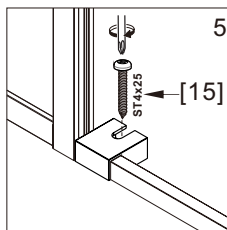

● Assembly

01

Size	L
48"(1219mm)	44"-48"(1118-1219mm)
56"(1422mm)	52"-56"(1321-1422mm)
60"(1524mm)	56"-60"(1422-1524mm)
64"(1626mm)	60"-64"(1524-1626mm)
68"(1727mm)	64"-68"(1626-1727mm)

02

LH

RH

04

2x

2x

2x

06

LH

2x

RH

08

09