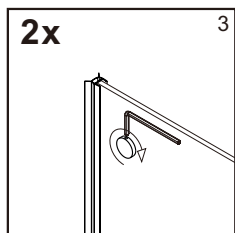

● Assembly

01

Size	L
48"(1219mm)	44"-48"(1118-1219mm)
56"(1422mm)	52"-56"(1321-1422mm)
60"(1524mm)	56"-60"(1422-1524mm)
64"(1626mm)	60"-64"(1524-1626mm)
68"(1727mm)	64"-68"(1626-1727mm)

02

LH

RH

04

2x

2x

2x

06

LH

RH

08

09

13