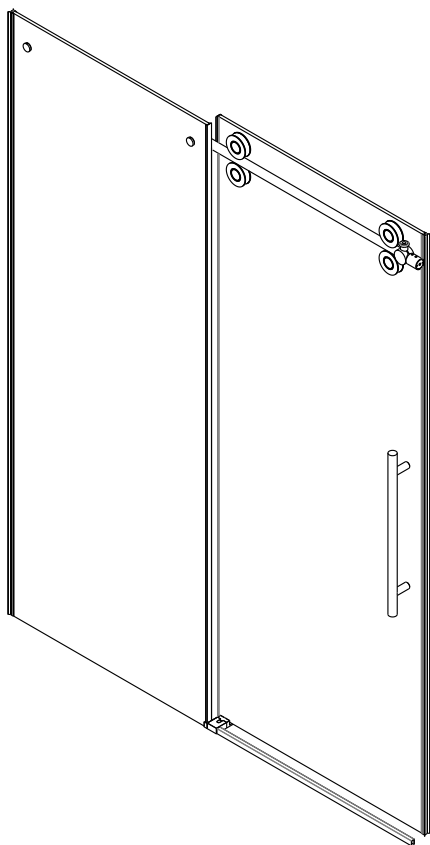

# SHOWER ENCLOSURE SINGLE SLIDING INSTALLATION INSTRUCTIONS

321048-SS-MB/321056-SS-MB  
321060-SS-MB/321064-SS-MB  
321068-SS-MB

● Assembly

01

Size	L
48"(1219mm)	44"-48"(1118-1219mm)
56"(1422mm)	52"-56"(1321-1422mm)
60"(1524mm)	56"-60"(1422-1524mm)
64"(1626mm)	60"-64"(1524-1626mm)
68"(1727mm)	64"-68"(1626-1727mm)

02

LH

RH

04

2x